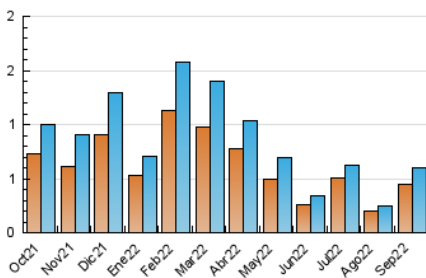

4.3 Per mesos

N. únics / Visites (x 1000)