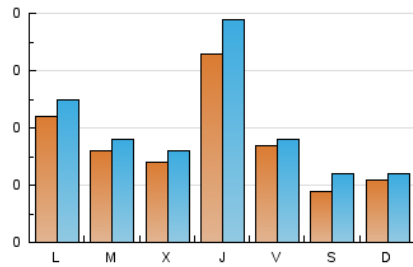

4. Gràfiques (Nacional i Internacional)

4.1 Per dia de la setmana (promig)

N. únics / Visites (x 100)