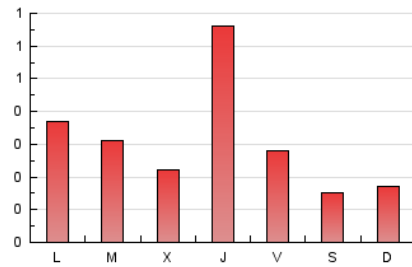

Pàgines (x 100)