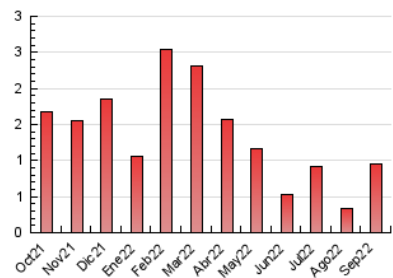

Pàgines (x 1000)