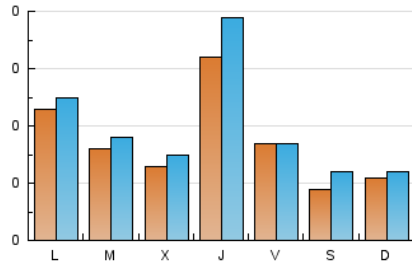

4. Gràfiques (Nacional)

4.1 Per dia de la setmana (promig)

N. únics / Visites (x 100)