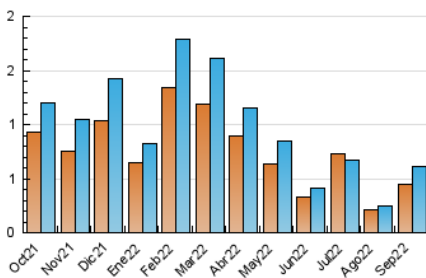

4.3 Per mesos

N. únics / Visites (x 1000)