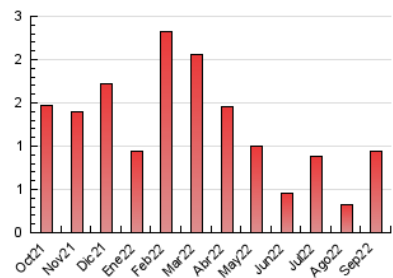

Pàgines (x 1000)