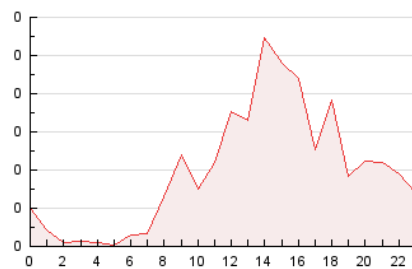

2. Seccions (Nacional i Internacional)

	PÀGINES	%
HOME	182	19.20 %
RESTA	766	80.80 %

3. Per dia del mes (Nacional i Internacional)

Dia	N. únics	Visites	Pàgines	Dia	N. únics	Visites	Pàgines	Dia	N. únics	Visites	Pàgines
1	10	16	25	11	16	17	22	21	14	17	21
2	7	7	10	12	55	61	94	22	11	14	20
3	10	12	17	13	25	28	38	23	17	18	37
4	6	6	8	14	12	12	19	24	10	13	15
5	10	13	20	15	19	20	32	25	7	7	9
6	19	23	41	16	8	8	15	26	9	10	16
7	24	28	40	17	3	3	3	27	13	15	36
8	106	127	212	18	16	17	27	28	5	5	6
9	29	31	38	19	14	14	19	29	18	20	39
10	14	18	23	20	7	7	7	30	24	25	39

4. Gràfiques (Nacional i Internacional)

4.1 Per dia de la setmana (promig)

N. únics / Visites (x 100)

Pàgines (x 100)

4.2 Per franja horària (promig)

Visites__ (x 1000)

Pàgines (x 1000)

4.3 Per mesos