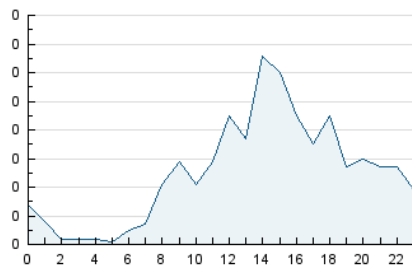

2. Seccions (Nacional)

	PÀGINES	%
HOME	178	18.94 %
RESTA	762	81.06 %

3. Per dia del mes (Nacional)

Dia	N. únics	Visites	Pàgines	Dia	N. únics	Visites	Pàgines	Dia	N. únics	Visites	Pàgines
1	10	16	25	11	16	17	22	21	14	17	21
2	7	7	10	12	57	63	96	22	11	14	20
3	10	12	17	13	23	26	36	23	17	18	37
4	6	6	8	14	12	12	19	24	10	13	15
5	10	13	20	15	19	20	32	25	7	7	9
6	20	24	42	16	8	8	15	26	9	10	16
7	22	26	38	17	3	3	3	27	12	14	35
8	105	126	211	18	16	17	27	28	4	4	5
9	28	29	36	19	14	14	19	29	16	18	37
10	14	18	23	20	7	7	7	30	24	25	39

4. Gràfiques (Nacional)

4.1 Per dia de la setmana (promig)

N. únics / Visites (x 100)

Pàgines (x 100)

4.2 Per franja horària (promig)

Visites__ (x 1000)

Pàgines (x 1000)

4.3 Per mesos