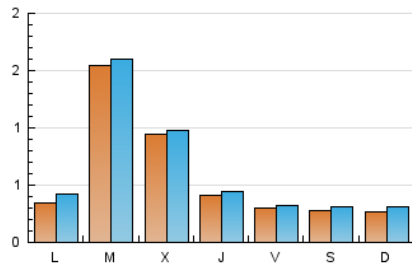

4. Gràfiques (Nacional)

4.1 Per dia de la setmana (promig)

N. únics / Visites (x 100)