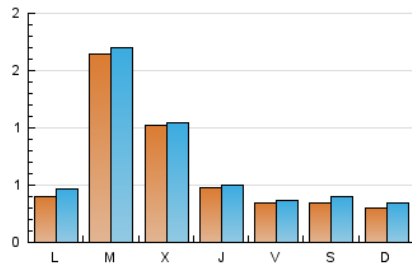

4. Gràfiques (Nacional i Internacional)

4.1 Per dia de la setmana (promig)

N. únics / Visites (x 100)