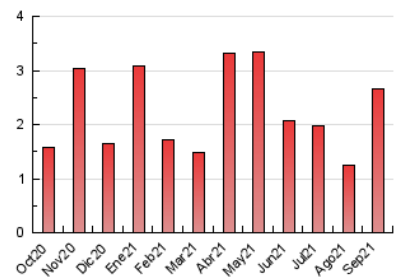

Pàgines (x 1000)