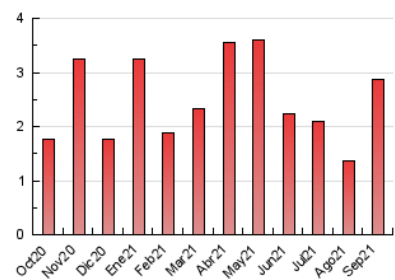

Pàgines (x 1000)