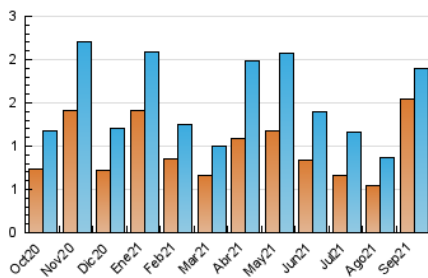

4.3 Per mesos

N. únics / Visites (x 1000)