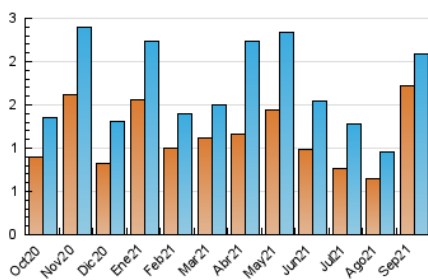

4.3 Per mesos

N. únics / Visites (x 1000)