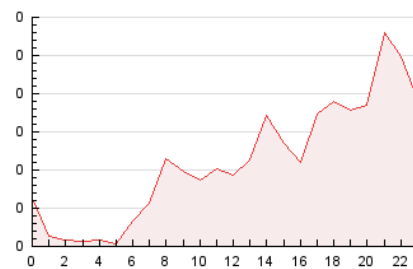

2. Seccions (Nacional)

	PÀGINES	%
HOME	408	15.30 %
RESTA	2.259	84.70 %

3. Per dia del mes (Nacional)

Dia	N. únics	Visites	Pàgines	Dia	N. únics	Visites	Pàgines	Dia	N. únics	Visites	Pàgines
1	11	13	18	11	9	9	13	21	546	567	772
2	15	16	24	12	7	9	13	22	351	355	482
3	16	16	20	13	74	92	142	23	106	110	169
4	5	7	10	14	40	40	58	24	48	51	67
5	6	6	10	15	32	35	52	25	49	52	75
6	9	11	14	16	22	25	42	26	59	72	86
7	13	14	21	17	46	53	89	27	23	24	33
8	12	13	14	18	50	57	81	28	17	20	32
9	11	12	21	19	35	36	60	29	66	72	100
10	9	9	17	20	35	41	53	30	53	55	79

4. Gràfiques (Nacional)

4.1 Per dia de la setmana (promig)

N. únics / Visites (x 100)

Pàgines (x 100)

4.2 Per franja horària (promig)

Visites__ (x 1000)

Pàgines (x 1000)

4.3 Per mesos