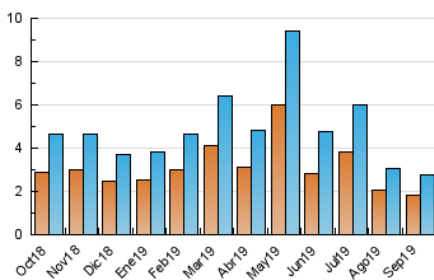

4.3 Per mesos

N. únics / Visites (x 1000)