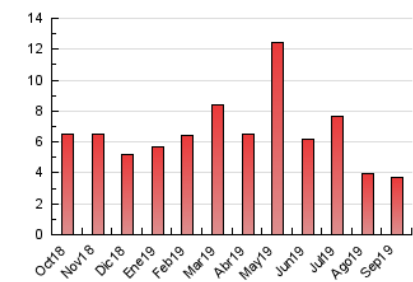

Pàgines (x 1000)