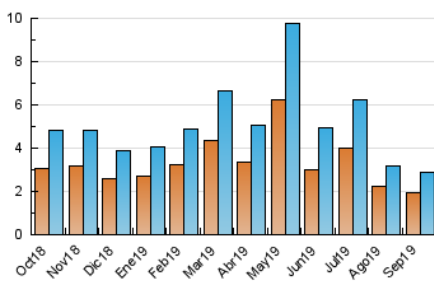

4.3 Per mesos

N. únics / Visites (x 1000)