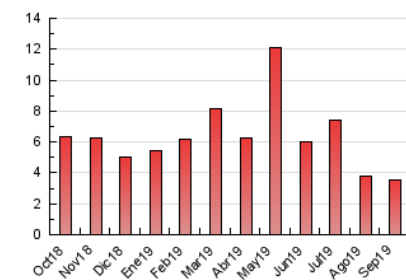

Pàgines (x 1000)