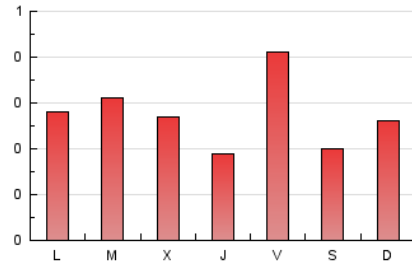

Pàgines (x 100)