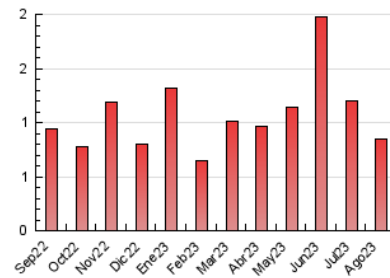

Pàgines (x 1000)