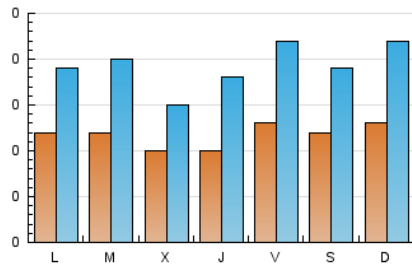

4. Gràfiques (Nacional i Internacional)

4.1 Per dia de la setmana (promig)

N. únics / Visites (x 100)