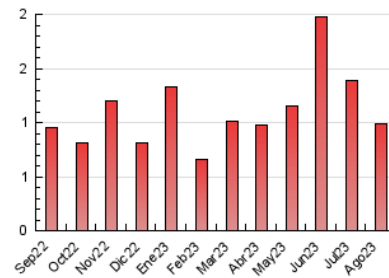

Pàgines (x 1000)