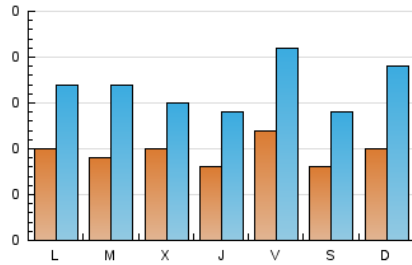

4. Gràfiques (Nacional)

4.1 Per dia de la setmana (promig)

N. únics / Visites (x 100)