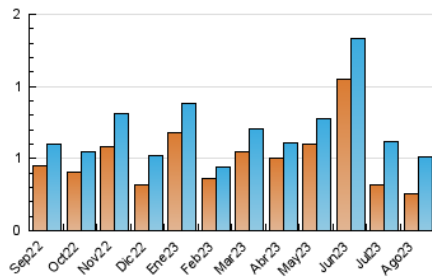

4.2 Per franja horària (promig)

Visites__ (x 1000)

Pàgines (x 1000)

4.3 Per mesos

N. únics / Visites (x 1000)