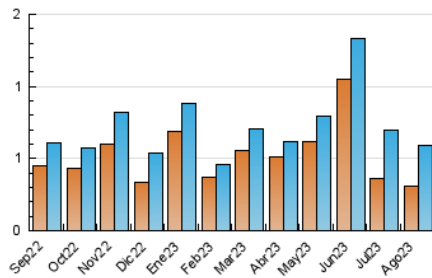

4.2 Per franja horària (promig)

Visites_ (x 1000)

Pàgines (x 1000)

4.3 Per mesos

N. únics / Visites (x 1000)