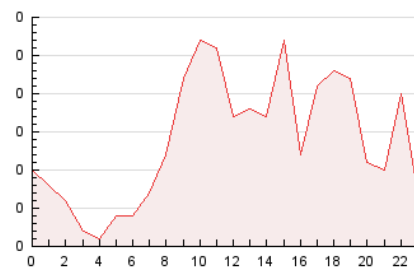

2. Seccions (Nacional i Internacional)

	PÀGINES	%
HOME	74	22.16 %
RESTA	260	77.84 %

3. Per dia del mes (Nacional i Internacional)

Dia	N. únics	Visites	Pàgines	Dia	N. únics	Visites	Pàgines	Dia	N. únics	Visites	Pàgines
1	3	4	4	11	12	12	15	21	7	7	8
2	9	9	14	12	11	11	12	22	13	14	23
3	4	4	4	13	7	7	10	23	7	7	10
4	6	6	6	14	10	11	15	24	7	7	8
5	9	10	12	15	7	7	7	25	13	13	20
6	8	8	10	16	9	9	10	26	7	7	12
7	6	6	9	17	3	4	5	27	12	13	15
8	5	5	7	18	6	7	9	28	6	6	6
9	9	9	10	19	3	3	3	29	8	8	15
10	11	11	15	20	10	10	15	30	7	7	10
								31	6	10	15

4. Gràfiques (Nacional i Internacional)

4.1 Per dia de la setmana (promig)

N. únics / Visites (x 100)

Pàgines (x 100)

4.2 Per franja horària (promig)

Visites__ (x 1000)

Pàgines (x 1000)

4.3 Per mesos