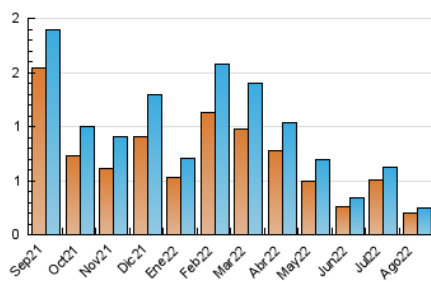

4.3 Per mesos

N. únics / Visites (x 1000)