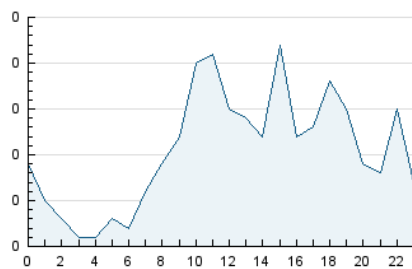

2. Seccions (Nacional i Internacional)

	PÀGINES	%
HOME	74	22.16 %
RESTA	260	77.84 %

3. Per dia del mes (Nacional i Internacional)

Dia	N. únics	Visites	Pàgines	Dia	N. únics	Visites	Pàgines	Dia	N. únics	Visites	Pàgines
1	3	4	4	11	12	12	15	21	7	7	8
2	9	9	14	12	11	11	12	22	13	14	23
3	4	4	4	13	7	7	10	23	7	7	10
4	6	6	6	14	10	11	15	24	7	7	8
5	9	10	12	15	7	7	7	25	13	13	20
6	8	8	10	16	9	9	10	26	7	7	12
7	6	6	9	17	3	4	5	27	12	13	15
8	5	5	7	18	6	7	9	28	6	6	6
9	9	9	10	19	3	3	3	29	8	8	15
10	11	11	15	20	10	10	15	30	7	7	10
								31	6	10	15

4. Gràfiques (Nacional i Internacional)

4.1 Per dia de la setmana (promig)

N. únics / Visites (x 100)

Pàgines (x 100)

4.2 Per franja horària (promig)

Visites__ (x 1000)

Pàgines (x 1000)

4.3 Per mesos