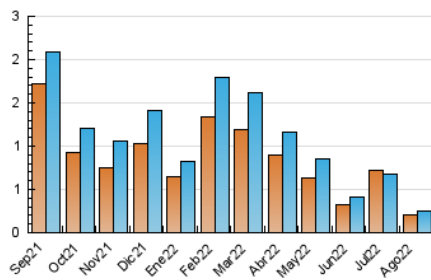

4.3 Per mesos

N. únics / Visites (x 1000)