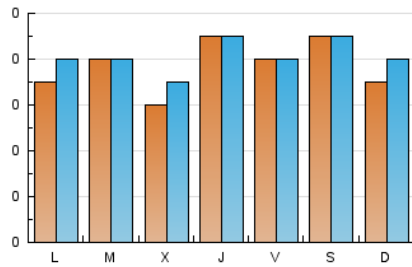

4. Gràfiques (Nacional)

4.1 Per dia de la setmana (promig)

N. únics / Visites (x 100)