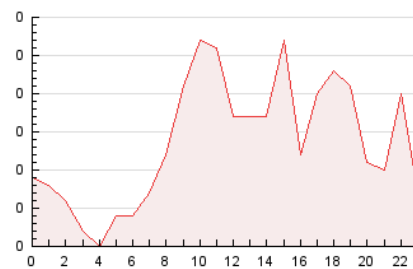

2. Seccions (Nacional)

	PÀGINES	%
HOME	70	21.34 %
RESTA	258	78.66 %

3. Per dia del mes (Nacional)

Dia	N. únics	Visites	Pàgines	Dia	N. únics	Visites	Pàgines	Dia	N. únics	Visites	Pàgines
1	3	4	4	11	12	12	15	21	7	7	8
2	9	9	14	12	11	11	12	22	13	14	23
3	4	4	4	13	6	6	9	23	7	7	10
4	6	6	6	14	10	11	15	24	7	7	8
5	9	10	12	15	7	7	7	25	11	11	18
6	8	8	10	16	9	9	10	26	7	7	12
7	6	6	9	17	3	4	5	27	11	12	14
8	5	5	7	18	6	7	9	28	6	6	6
9	8	8	9	19	3	3	3	29	8	8	15
10	11	11	15	20	10	10	15	30	6	6	9
								31	6	10	15

4. Gràfiques (Nacional)

4.1 Per dia de la setmana (promig)

N. únics / Visites (x 100)

Pàgines (x 100)

4.2 Per franja horària (promig)

Visites__ (x 1000)

Pàgines (x 1000)

4.3 Per mesos