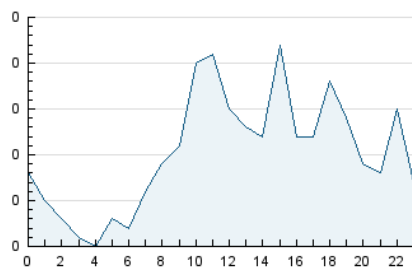

2. Seccions (Nacional)

	PÀGINES	%
HOME	70	21.34 %
RESTA	258	78.66 %

3. Per dia del mes (Nacional)

Dia	N. únics	Visites	Pàgines	Dia	N. únics	Visites	Pàgines	Dia	N. únics	Visites	Pàgines
1	3	4	4	11	12	12	15	21	7	7	8
2	9	9	14	12	11	11	12	22	13	14	23
3	4	4	4	13	6	6	9	23	7	7	10
4	6	6	6	14	10	11	15	24	7	7	8
5	9	10	12	15	7	7	7	25	11	11	18
6	8	8	10	16	9	9	10	26	7	7	12
7	6	6	9	17	3	4	5	27	11	12	14
8	5	5	7	18	6	7	9	28	6	6	6
9	8	8	9	19	3	3	3	29	8	8	15
10	11	11	15	20	10	10	15	30	6	6	9
								31	6	10	15

4. Gràfiques (Nacional)

4.1 Per dia de la setmana (promig)

N. únics / Visites (x 100)

Pàgines (x 100)

4.2 Per franja horària (promig)

Visites__ (x 1000)

Pàgines (x 1000)

4.3 Per mesos