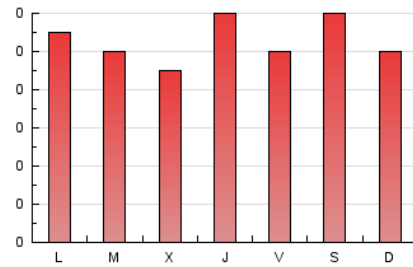

Pàgines (x 100)