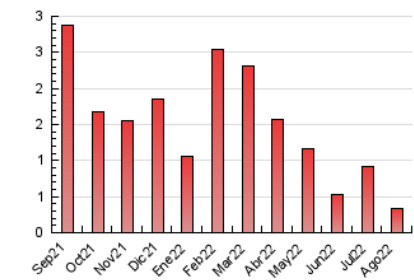

Pàgines (x 1000)