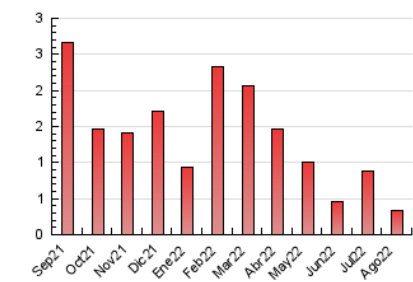

Pàgines (x 1000)