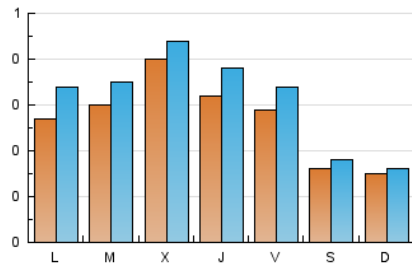

4. Gràfiques (Nacional i Internacional)

4.1 Per dia de la setmana (promig)

N. únics / Visites (x 100)