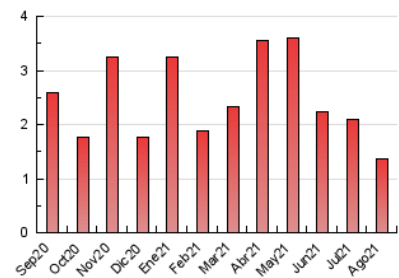

Pàgines (x 1000)