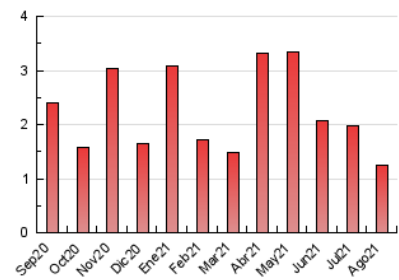

Pàgines (x 1000)