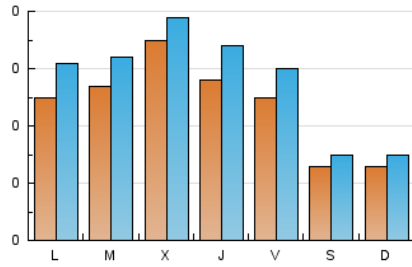

4. Gràfiques (Nacional)

4.1 Per dia de la setmana (promig)

N. únics / Visites (x 100)