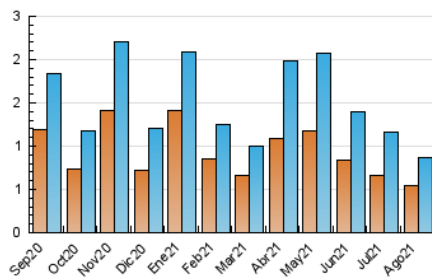

4.3 Per mesos

N. únics / Visites (x 1000)