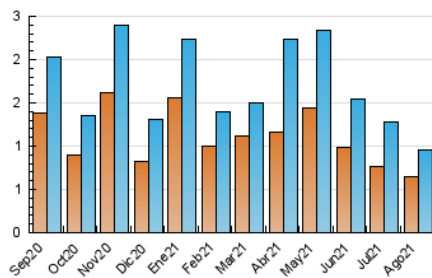

4.3 Per mesos

N. únics / Visites (x 1000)