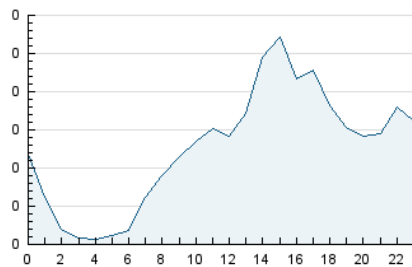

#### 3. Per dia del mes (Nacional)

Dia	N. únics	Visites	Pàgines	Dia	N. únics	Visites	Pàgines	Dia	N. únics	Visites	Pàgines
1	69	77	86	11	88	100	144	21	86	102	125
2	113	121	148	12	83	102	126	22	204	224	268
3	62	62	78	13	201	216	252	23	171	186	263
4	65	72	87	14	212	230	271	24	167	171	186
5	65	74	86	15	86	89	103	25	61	63	70
6	83	88	112	16	63	70	90	26	121	136	168
7	43	46	58	17	41	44	46	27	119	134	163
8	56	60	68	18	54	58	69	28	62	69	89
9	28	30	40	19	73	87	124	29	55	67	99
10	53	54	64	20	70	85	125	30	58	67	97
								31	46	49	66

4. Gràfiques (Nacional)

4.1 Per dia de la setmana (promig)

N. únics / Visites (x 100)

Pàgines (x 100)

4.2 Per franja horària (promig)

Visites (x 1000)

Pàgines (x 1000)

4.3 Per mesos