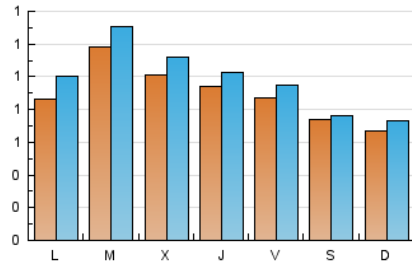

4. Gràfiques (Nacional)

4.1 Per dia de la setmana (promig)

N. únics / Visites (x 100)