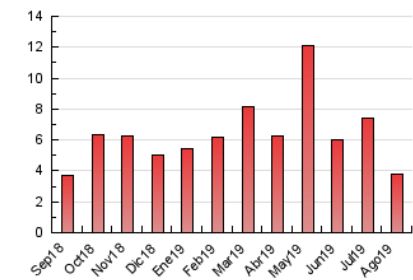

Pàgines (x 1000)