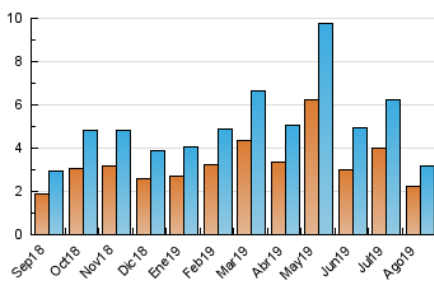

4.3 Per mesos

N. únics / Visites (x 1000)