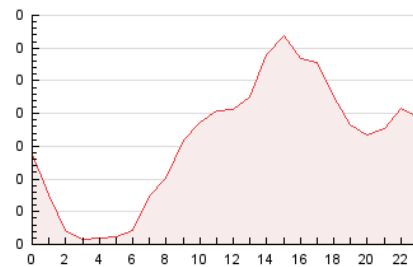

#### 3. Per dia del mes (Nacional)

Dia	N. únics	Visites	Pàgines	Dia	N. únics	Visites	Pàgines	Dia	N. únics	Visites	Pàgines
1	69	77	86	11	88	100	144	21	86	102	125
2	113	121	148	12	83	102	126	22	204	224	268
3	62	62	78	13	201	216	252	23	171	186	263
4	65	72	87	14	212	230	271	24	167	171	186
5	65	74	86	15	86	89	103	25	61	63	70
6	83	88	112	16	63	70	90	26	121	136	168
7	43	46	58	17	41	44	46	27	119	134	163
8	56	60	68	18	54	58	69	28	62	69	89
9	28	30	40	19	73	87	124	29	55	67	99
10	53	54	64	20	70	85	125	30	58	67	97
								31	46	49	66

4. Gràfiques (Nacional)

4.1 Per dia de la setmana (promig)

N. únics / Visites (x 100)

Pàgines (x 100)

4.2 Per franja horària (promig)

Visites (x 1000)

Pàgines (x 1000)

4.3 Per mesos