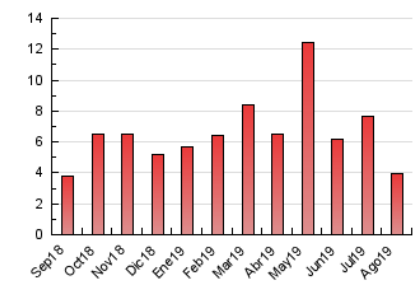

Pàgines (x 1000)