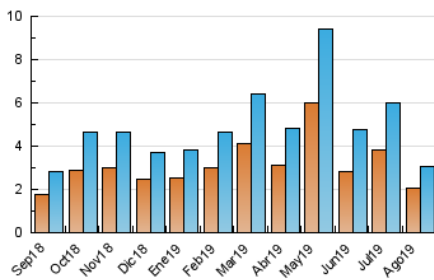

4.3 Per mesos

N. únics / Visites (x 1000)