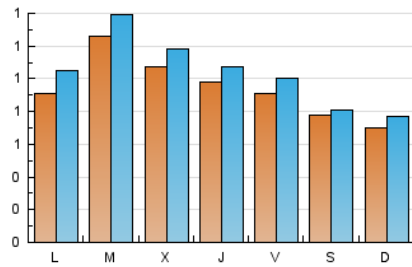

4. Gràfiques (Nacional i Internacional)

4.1 Per dia de la setmana (promig)

N. únics / Visites (x 100)