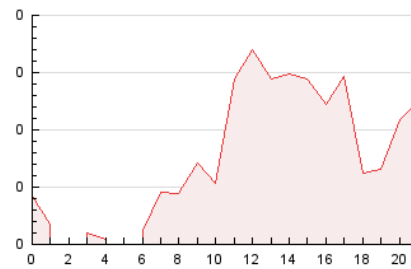

2. Seccions (Nacional)

	PÀGINES	%
HOME	383	19.95 %
RESTA	1.537	80.05 %

3. Per dia del mes (Nacional)

Dia	N. únics	Visites	Pàgines	Dia	N. únics	Visites	Pàgines	Dia	N. únics	Visites	Pàgines
1	20	30	61	11	22	32	61	21	25	34	82
2	18	31	42	12	19	31	46	22	32	47	112
3	28	36	75	13	12	19	34	23	27	36	77
4	20	31	56	14	25	34	63	24	30	49	83
5	12	18	24	15	19	31	67	25	22	33	63
6	22	29	59	16	41	65	171	26	23	40	66
7	15	31	56	17	41	71	113	27	11	17	28
8	13	21	42	18	23	37	76	28	13	14	30
9	14	21	42	19	9	15	24	29	21	28	80
10	12	20	35	20	11	18	40	30	15	28	68
								31	15	23	44

4. Gràfiques (Nacional)

4.1 Per dia de la setmana (promig)

N. únics / Visites (x 100)

Pàgines (x 100)

4.2 Per franja horària (promig)

Visites_ (x 1000)

Pàgines (x 1000)

4.3 Per mesos