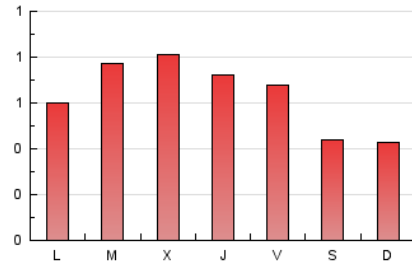

Pàgines (x 100)