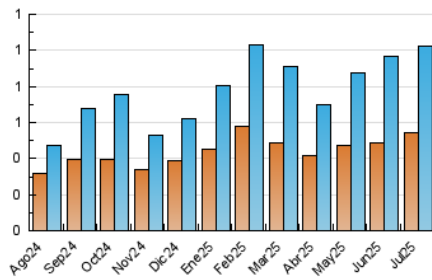

4.3 Per mesos

N. únics / Visites (x 1000)