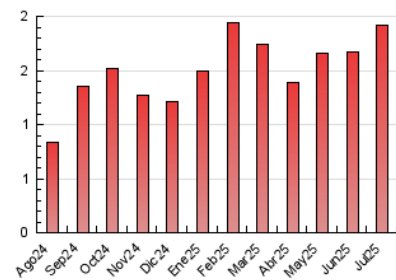

Pàgines (x 1000)