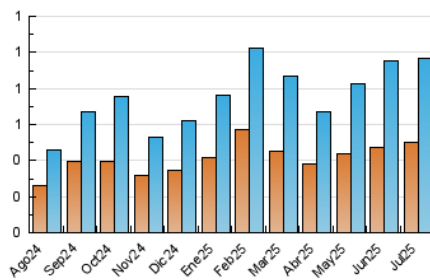

2. Seccions (Nacional)

	PÀGINES	%
HOME	383	19.95 %
RESTA	1.537	80.05 %

3. Per dia del mes (Nacional)

Dia	N. únics	Visites	Pàgines	Dia	N. únics	Visites	Pàgines	Dia	N. únics	Visites	Pàgines
1	20	30	61	11	22	32	61	21	25	34	82
2	18	31	42	12	19	31	46	22	32	47	112
3	28	36	75	13	12	19	34	23	27	36	77
4	20	31	56	14	25	34	63	24	30	49	83
5	12	18	24	15	19	31	67	25	22	33	63
6	22	29	59	16	41	65	171	26	23	40	66
7	15	31	56	17	41	71	113	27	11	17	28
8	13	21	42	18	23	37	76	28	13	14	30
9	14	21	42	19	9	15	24	29	21	28	80
10	12	20	35	20	11	18	40	30	15	28	68
								31	15	23	44

4. Gràfiques (Nacional)

4.1 Per dia de la setmana (promig)

N. únics / Visites (x 100)

Pàgines (x 100)

4.2 Per franja horària (promig)

Visites_ (x 1000)

Pàgines (x 1000)

4.3 Per mesos

N. únics / Visites (x 1000)

Pàgines (x 1000)

5. Observacions

Este Medio Electrónico de Comunicación ha sido medido por la herramienta Google Analytics de Google (GA4).

6. Definicions bàsiques (Para més informació cal veure Normes Tècniques per al Control dels Mitjans Electrònics de Comunicació)

Visita:

Una seqüència ininterrompuda de pàgines servides a un usuari vàlid. Si aquest usuari no realitza peticions de pàgines en un període de temps (30 min) la següent petició constituirà l'inici d'una nova visita.