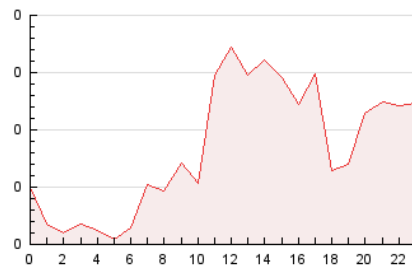

2. Seccions (Nacional i Internacional)

	PÀGINES	%
HOME	446	22.16 %
RESTA	1.567	77.84 %

3. Per dia del mes (Nacional i Internacional)

Dia	N. únics	Visites	Pàgines	Dia	N. únics	Visites	Pàgines	Dia	N. únics	Visites	Pàgines
1	20	30	61	11	25	37	67	21	29	40	90
2	18	31	42	12	21	34	50	22	33	48	114
3	29	38	77	13	15	23	44	23	29	40	81
4	21	32	58	14	26	35	65	24	31	50	84
5	12	18	24	15	21	34	77	25	25	36	69
6	23	30	61	16	41	65	171	26	25	43	70
7	15	31	56	17	41	71	113	27	11	17	28
8	17	26	52	18	23	37	76	28	13	14	30
9	14	21	42	19	13	21	32	29	22	29	82
10	12	20	35	20	11	18	40	30	16	29	70
								31	19	29	52

4. Gràfiques (Nacional i Internacional)

4.1 Per dia de la setmana (promig)

N. únics / Visites (x 100)

Pàgines (x 100)

4.2 Per franja horària (promig)

Visites_ (x 1000)

Pàgines (x 1000)

4.3 Per mesos