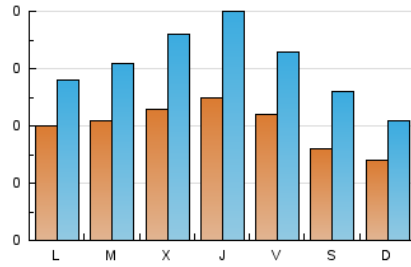

4. Gràfiques (Nacional)

4.1 Per dia de la setmana (promig)

N. únics / Visites (x 100)