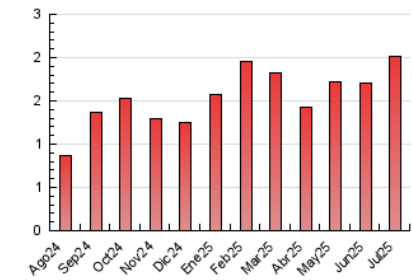

Pàgines (x 1000)