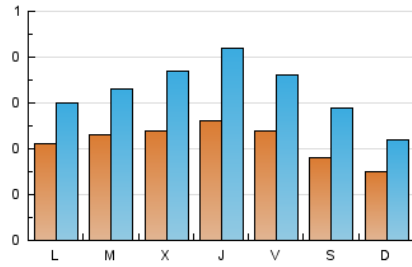

4. Gràfiques (Nacional i Internacional)

4.1 Per dia de la setmana (promig)

N. únics / Visites (x 100)