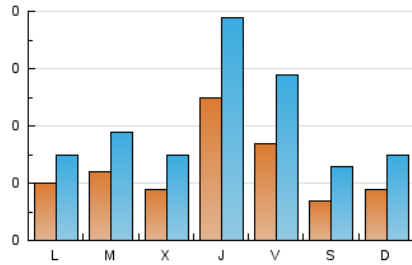

4. Gràfiques (Nacional)

4.1 Per dia de la setmana (promig)

N. únics / Visites (x 100)