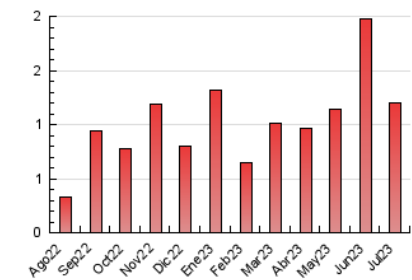

Pàgines (x 1000)