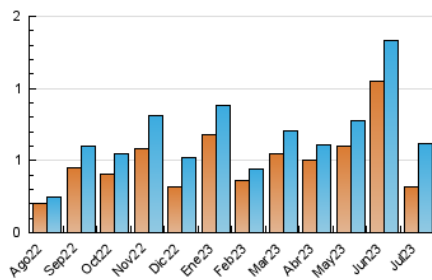

4.3 Per mesos

N. únics / Visites (x 1000)