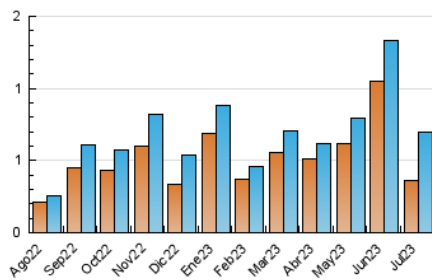

4.3 Per mesos

N. únics / Visites (x 1000)