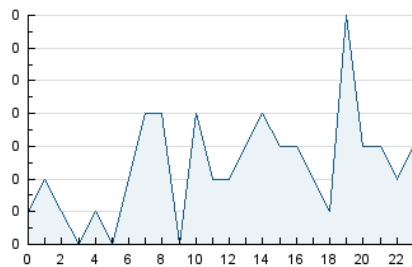

#### 3. Per dia del mes (Nacional)

Dia	N. únics	Visites	Pàgines	Dia	N. únics	Visites	Pàgines	Dia	N. únics	Visites	Pàgines
1	7	14	16	11	11	17	31	21	18	30	58
2	15	27	59	12	12	20	57	22	6	9	31
3	12	17	30	13	10	19	33	23	5	5	14
4	10	16	84	14	30	54	93	24	11	14	38
5	6	8	20	15	7	11	14	25	11	22	24
6	10	15	24	16	12	20	28	26	6	9	14
7	10	13	22	17	9	12	26	27	5	8	10
8	9	19	24	18	15	22	119	28	10	18	26
9	5	8	13	19	11	21	24	29	6	14	16
10	12	21	32	20	74	114	182	30	8	14	20
								31	8	11	16

4. Gràfiques (Nacional)

4.1 Per dia de la setmana (promig)

N. únics / Visites (x 100)

Pàgines (x 100)

4.2 Per franja horària (promig)

Visites\_ (x 1000)

Pàgines (x 1000)

4.3 Per mesos