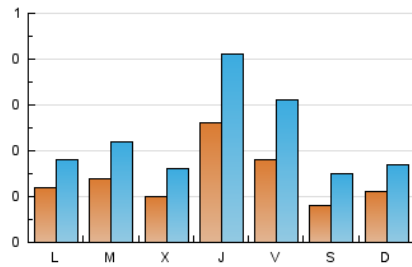

4. Gràfiques (Nacional i Internacional)

4.1 Per dia de la setmana (promig)

N. únics / Visites (x 100)