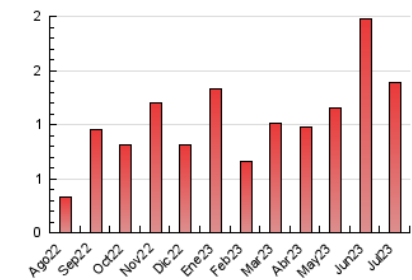

Pàgines (x 1000)