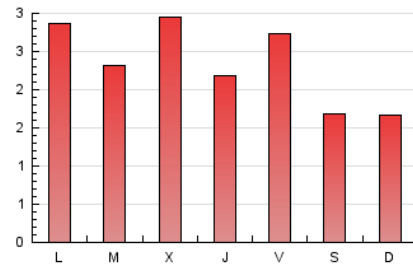

Pàgines (x 100)