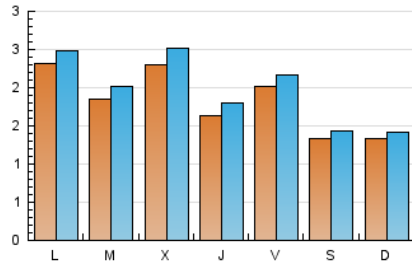

4. Gràfiques (Nacional i Internacional)

4.1 Per dia de la setmana (promig)

N. únics / Visites (x 100)