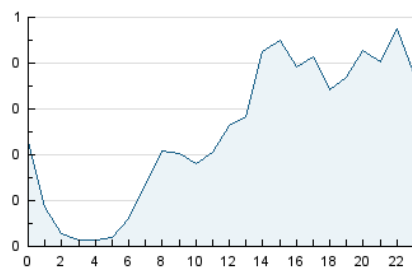

2. Seccions (Nacional)

	PÀGINES	%
HOME	966	13.08 %
RESTA	6.419	86.92 %

3. Per dia del mes (Nacional)

Dia	N. únics	Visites	Pàgines	Dia	N. únics	Visites	Pàgines	Dia	N. únics	Visites	Pàgines
1	241	258	325	11	194	210	269	21	106	116	152
2	92	101	124	12	240	260	350	22	104	120	153
3	120	139	164	13	138	154	182	23	71	80	100
4	98	110	134	14	131	141	166	24	279	303	385
5	200	217	288	15	189	211	275	25	234	257	335
6	175	179	215	16	127	144	177	26	142	156	205
7	195	204	243	17	111	118	143	27	90	96	118
8	498	519	582	18	95	106	139	28	81	86	101
9	494	532	606	19	194	205	254	29	79	86	100
10	417	458	556	20	110	125	162	30	109	125	154
				21				31	176	188	228

4. Gràfiques (Nacional)

4.1 Per dia de la setmana (promig)

N. únics / Visites (x 100)

Pàgines (x 100)

4.2 Per franja horària (promig)

Visites (x 1000)

Pàgines (x 1000)

4.3 Per mesos