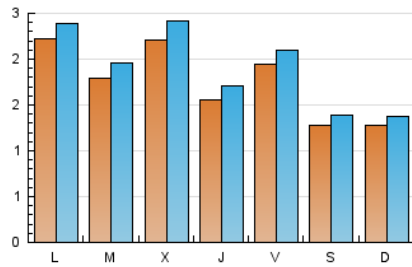

4. Gràfiques (Nacional)

4.1 Per dia de la setmana (promig)

N. únics / Visites (x 100)