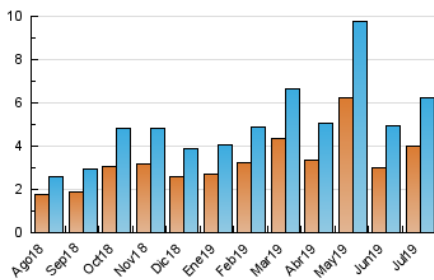

4.3 Per mesos

N. únics / Visites (x 1000)