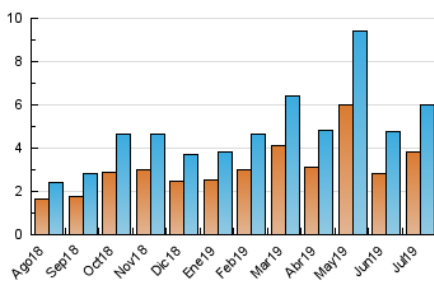

4.3 Per mesos

N. únics / Visites (x 1000)