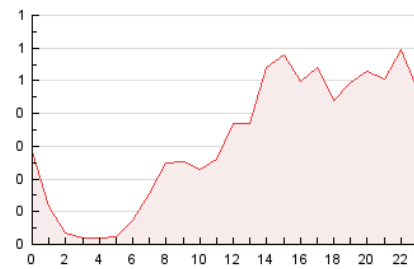

2. Seccions (Nacional i Internacional)

	PÀGINES	%
HOME	985	12.88 %
RESTA	6.664	87.12 %

3. Per dia del mes (Nacional i Internacional)

Dia	N. únics	Visites	Pàgines	Dia	N. únics	Visites	Pàgines	Dia	N. únics	Visites	Pàgines
1	256	274	341	11	207	224	285	21	108	118	154
2	98	107	130	12	250	271	361	22	111	127	160
3	129	148	173	13	144	160	188	23	73	82	103
4	102	114	138	14	136	146	171	24	288	312	396
5	205	222	293	15	197	219	285	25	246	271	356
6	185	189	225	16	136	153	189	26	153	167	218
7	202	211	251	17	116	123	148	27	91	97	119
8	515	536	603	18	99	110	143	28	85	90	105
9	506	544	619	19	196	207	257	29	83	90	106
10	436	477	576	20	113	128	165	30	110	126	155
								31	183	196	236

4. Gràfiques (Nacional i Internacional)

4.1 Per dia de la setmana (promig)

N. únics / Visites (x 100)

Pàgines (x 100)

4.2 Per franja horària (promig)

Visites (x 1000)

Pàgines (x 1000)

4.3 Per mesos