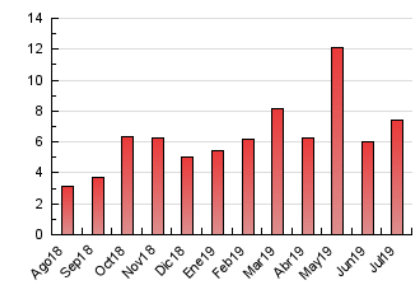

Pàgines (x 1000)