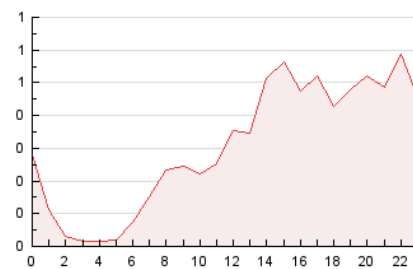

2. Seccions (Nacional)

	PÀGINES	%
HOME	966	13.08 %
RESTA	6.419	86.92 %

3. Per dia del mes (Nacional)

Dia	N. únics	Visites	Pàgines	Dia	N. únics	Visites	Pàgines	Dia	N. únics	Visites	Pàgines
1	241	258	325	11	194	210	269	21	106	116	152
2	92	101	124	12	240	260	350	22	104	120	153
3	120	139	164	13	138	154	182	23	71	80	100
4	98	110	134	14	131	141	166	24	279	303	385
5	200	217	288	15	189	211	275	25	234	257	335
6	175	179	215	16	127	144	177	26	142	156	205
7	195	204	243	17	111	118	143	27	90	96	118
8	498	519	582	18	95	106	139	28	81	86	101
9	494	532	606	19	194	205	254	29	79	86	100
10	417	458	556	20	110	125	162	30	109	125	154
				21				31	176	188	228

4. Gràfiques (Nacional)

4.1 Per dia de la setmana (promig)

N. únics / Visites (x 100)

Pàgines (x 100)

4.2 Per franja horària (promig)

Visites (x 1000)

Pàgines (x 1000)

4.3 Per mesos