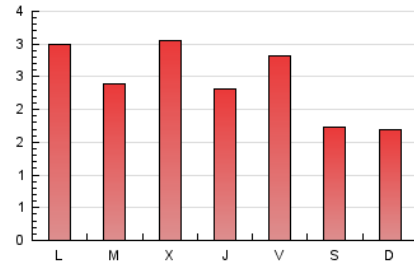

Pàgines (x 100)