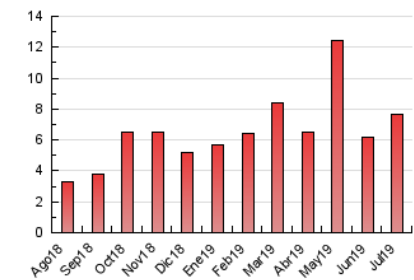

Pàgines (x 1000)