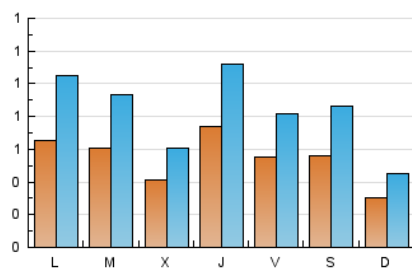

4. Gràfiques (Nacional)

4.1 Per dia de la setmana (promig)

N. únics / Visites (x 100)