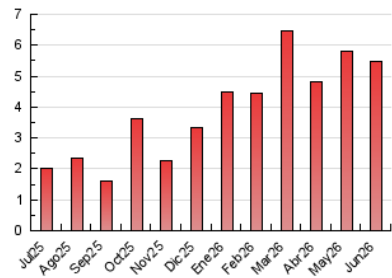

Pàgines (x 1000)