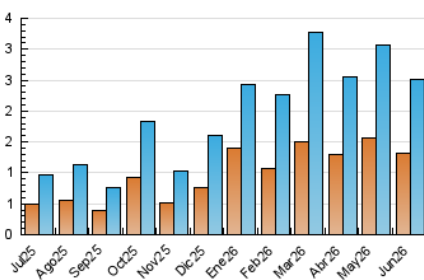

##### 4.1 Per dia de la setmana (promig)

N. únics / Visites (x 100)

Pàgines (x 100)

##### 4.2 Per franja horària (promig)

Visites\_ (x 1000)

Pàgines (x 1000)

##### 4.3 Per mesos

N. únics / Visites (x 1000)

Pàgines (x 1000)