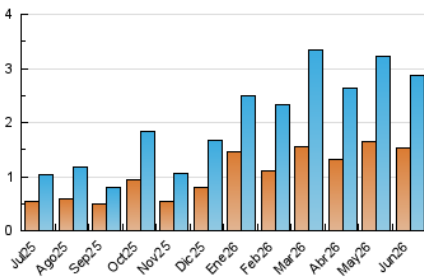

4.3 Per mesos

N. únics / Visites (x 1000)