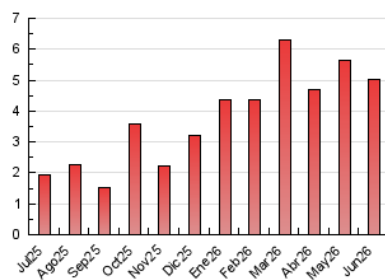

##### 4.1 Per dia de la setmana (promig)

N. únics / Visites (x 100)

Pàgines (x 100)

##### 4.2 Per franja horària (promig)

Visites\_ (x 1000)

Pàgines (x 1000)

##### 4.3 Per mesos

N. únics / Visites (x 1000)

Pàgines (x 1000)