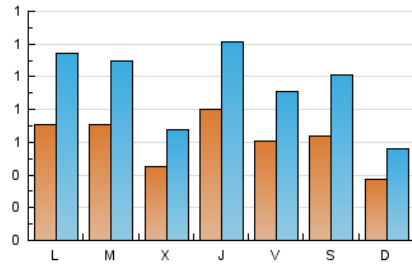

4. Gràfiques (Nacional i Internacional)

4.1 Per dia de la setmana (promig)

N. únics / Visites (x 100)