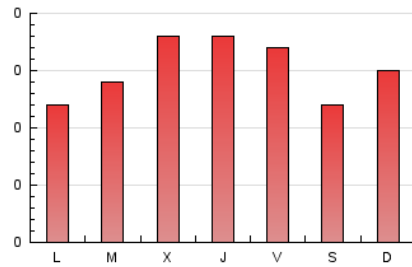

Pàgines (x 100)