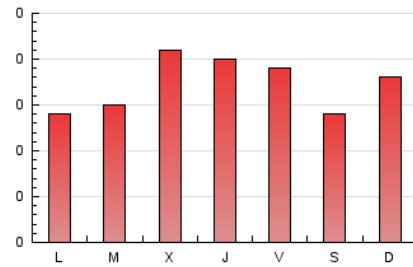

Pàgines (x 100)