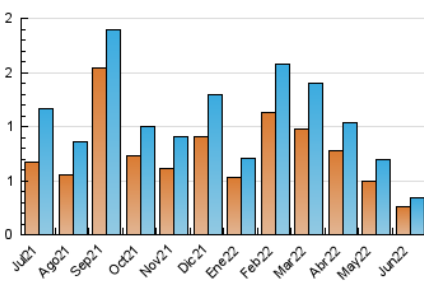

4.3 Per mesos

N. únics / Visites (x 1000)