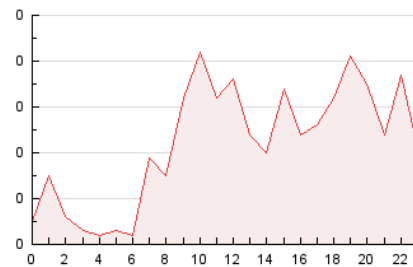

2. Seccions (Nacional i Internacional)

	PÀGINES	%
HOME	160	30.19 %
RESTA	370	69.81 %

3. Per dia del mes (Nacional i Internacional)

Dia	N. únics	Visites	Pàgines	Dia	N. únics	Visites	Pàgines	Dia	N. únics	Visites	Pàgines
1	17	17	23	11	9	9	9	21	10	11	13
2	13	16	23	12	13	13	19	22	24	24	30
3	13	16	21	13	14	14	17	23	18	19	20
4	9	9	11	14	18	18	21	24	8	8	11
5	9	9	15	15	21	22	31	25	17	18	22
6	12	12	19	16	14	14	17	26	16	16	22
7	11	11	14	17	12	12	16	27	8	8	9
8	8	8	9	18	11	11	14	28	9	11	13
9	16	17	31	19	12	13	16	29	11	13	14
10	21	21	27	20	9	10	12	30	10	10	11

4. Gràfiques (Nacional i Internacional)

4.1 Per dia de la setmana (promig)

N. únics / Visites (x 100)

Pàgines (x 100)

4.2 Per franja horària (promig)

Visites__ (x 1000)

Pàgines (x 1000)

4.3 Per mesos