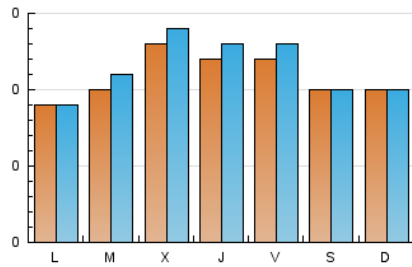

4. Gràfiques (Nacional)

4.1 Per dia de la setmana (promig)

N. únics / Visites (x 100)