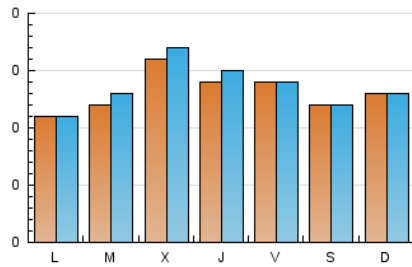

4. Gràfiques (Nacional i Internacional)

4.1 Per dia de la setmana (promig)

N. únics / Visites (x 100)