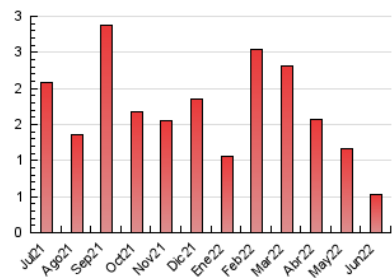

Pàgines (x 1000)