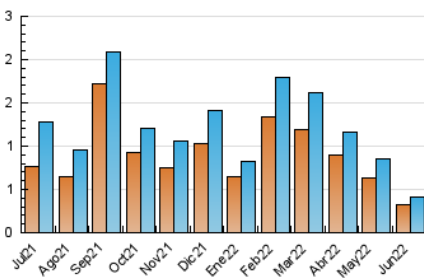

4.3 Per mesos

N. únics / Visites (x 1000)