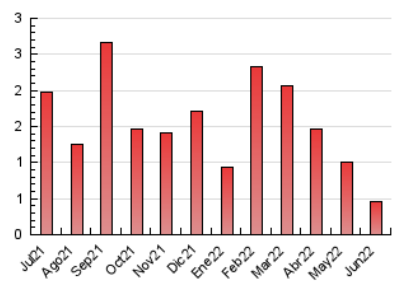

Pàgines (x 1000)