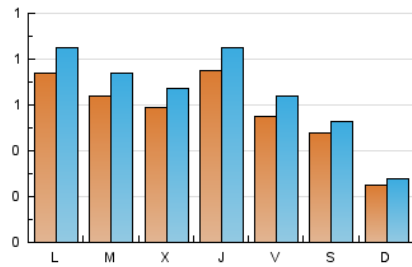

4. Gràfiques (Nacional)

4.1 Per dia de la setmana (promig)

N. únics / Visites (x 100)