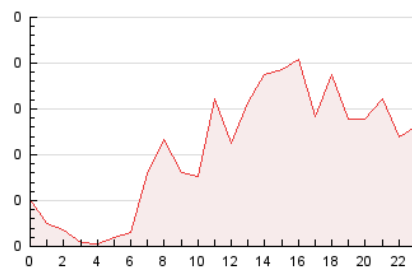

#### 3. Per dia del mes (Nacional)

Dia	N. únics	Visites	Pàgines	Dia	N. únics	Visites	Pàgines	Dia	N. únics	Visites	Pàgines
1	58	69	82	11	54	62	70	21	13	13	15
2	47	58	68	12	22	25	28	22	49	61	83
3	49	59	77	13	12	16	19	23	85	101	127
4	189	207	251	14	26	29	40	24	45	48	59
5	129	149	210	15	170	196	260	25	24	28	34
6	141	153	183	16	98	110	140	26	42	48	59
7	51	59	85	17	80	90	100	27	25	26	41
8	42	48	54	18	34	42	53	28	9	10	11
9	51	55	75	19	28	34	42	29	49	53	61
10	63	69	90	20	12	15	19	30	39	47	74

4. Gràfiques (Nacional)

4.1 Per dia de la setmana (promig)

N. únics / Visites (x 100)

Pàgines (x 100)

4.2 Per franja horària (promig)

Visites (x 1000)

Pàgines (x 1000)

4.3 Per mesos