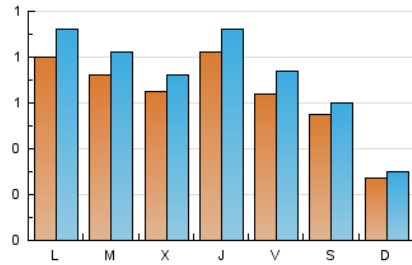

4. Gràfiques (Nacional i Internacional)

4.1 Per dia de la setmana (promig)

N. únics / Visites (x 100)