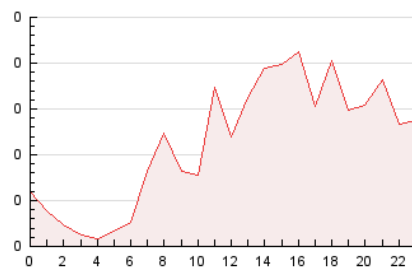

### 3. Per dia del mes (Nacional i Internacional)

Dia	N. únics	Visites	Pàgines	Dia	N. únics	Visites	Pàgines	Dia	N. únics	Visites	Pàgines
1	69	80	93	11	59	67	75	21	14	14	16
2	56	67	77	12	23	26	29	22	58	70	92
3	55	66	84	13	12	16	19	23	100	116	142
4	204	222	266	14	29	32	43	24	51	54	65
5	148	171	234	15	175	201	265	25	24	28	34
6	163	175	206	16	107	119	149	26	51	57	68
7	57	65	93	17	88	98	108	27	32	33	48
8	44	51	58	18	41	50	63	28	9	10	11
9	53	57	77	19	35	41	56	29	52	56	64
10	65	71	92	20	13	16	20	30	43	51	78

4. Gràfiques (Nacional i Internacional)

4.1 Per dia de la setmana (promig)

N. únics / Visites (x 100)

Pàgines (x 100)

4.2 Per franja horària (promig)

Visites (x 1000)

Pàgines (x 1000)

4.3 Per mesos