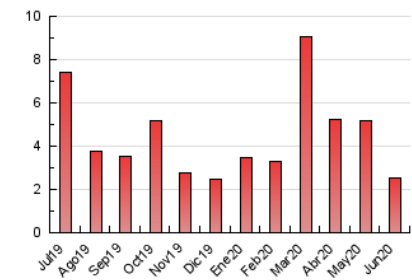

Pàgines (x 1000)