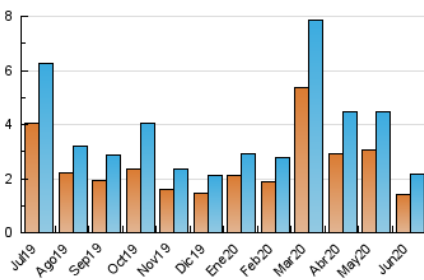

4.3 Per mesos

N. únics / Visites (x 1000)