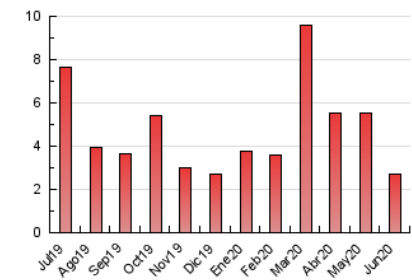

Pàgines (x 1000)