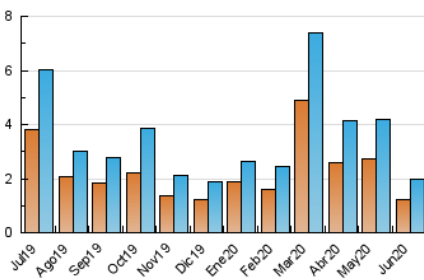

4.3 Per mesos

N. únics / Visites (x 1000)