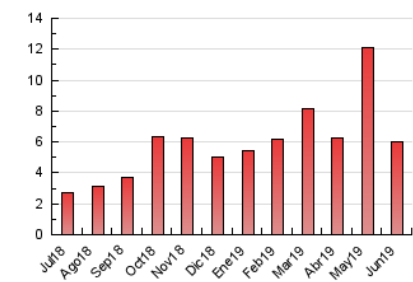

Pàgines (x 1000)