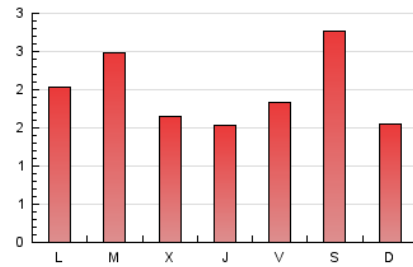

Pàgines (x 100)