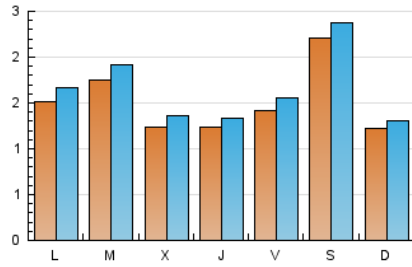

4. Gràfiques (Nacional i Internacional)

4.1 Per dia de la setmana (promig)

N. únics / Visites (x 100)