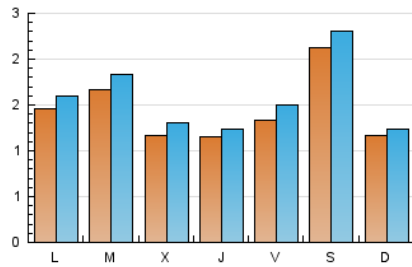

4. Gràfiques (Nacional)

4.1 Per dia de la setmana (promig)

N. únics / Visites (x 100)