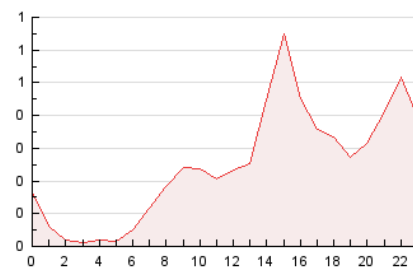

2. Seccions (Nacional)

	PÀGINES	%
HOME	743	12.44 %
RESTA	5.230	87.56 %

3. Per dia del mes (Nacional)

Dia	N. únics	Visites	Pàgines	Dia	N. únics	Visites	Pàgines	Dia	N. únics	Visites	Pàgines
1	145	155	206	11	164	187	275	21	101	116	139
2	106	116	169	12	78	89	122	22	52	52	60
3	157	173	253	13	93	100	126	23	37	39	43
4	234	252	336	14	178	204	262	24	75	80	95
5	155	164	212	15	346	397	499	25	179	192	257
6	131	149	184	16	153	168	211	26	99	114	132
7	141	156	181	17	173	196	245	27	101	108	134
8	236	243	273	18	90	102	129	28	117	123	150
9	102	109	130	19	134	152	194	29	287	303	344
10	179	190	222	20	134	140	169	30	184	190	221

4. Gràfiques (Nacional)

4.1 Per dia de la setmana (promig)

N. únics / Visites (x 100)

Pàgines (x 100)

4.2 Per franja horària (promig)

Visites (x 1000)

Pàgines (x 1000)

4.3 Per mesos