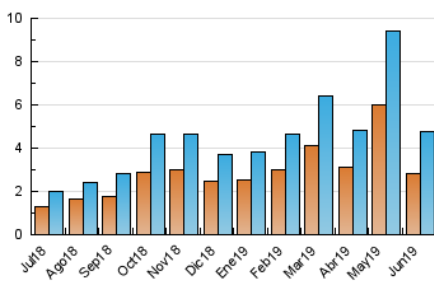

4.3 Per mesos

N. únics / Visites (x 1000)