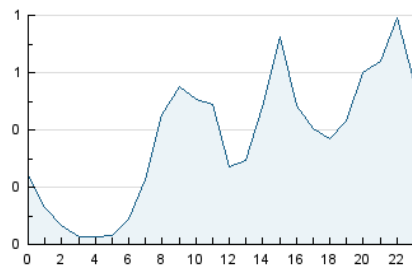

2. Seccions (Nacional i Internacional)

	PÀGINES	%
HOME	763	12.32 %
RESTA	5.430	87.68 %

3. Per dia del mes (Nacional i Internacional)

Dia	N. únics	Visites	Pàgines	Dia	N. únics	Visites	Pàgines	Dia	N. únics	Visites	Pàgines
1	155	165	217	11	174	197	286	21	106	121	144
2	110	120	173	12	80	91	124	22	53	53	61
3	163	179	259	13	100	107	134	23	39	41	45
4	245	263	347	14	188	214	272	24	79	84	99
5	161	170	219	15	354	405	507	25	185	199	266
6	136	154	189	16	165	180	224	26	110	126	144
7	149	164	189	17	180	203	252	27	108	115	143
8	250	258	289	18	96	108	135	28	120	126	153
9	104	111	132	19	140	158	200	29	291	307	348
10	187	198	230	20	148	154	184	30	191	197	228

4. Gràfiques (Nacional i Internacional)

4.1 Per dia de la setmana (promig)

N. únics / Visites (x 100)

Pàgines (x 100)

4.2 Per franja horària (promig)

Visites (x 1000)

Pàgines (x 1000)

4.3 Per mesos