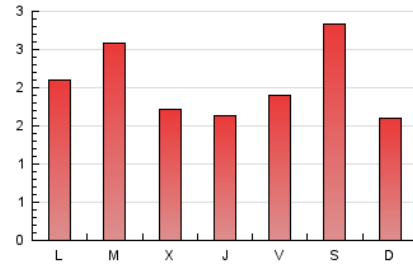

Pàgines (x 100)