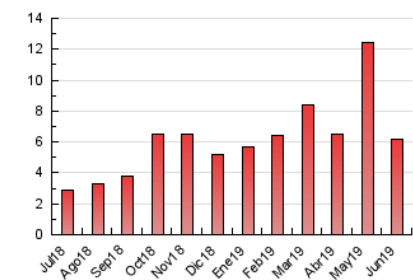

Pàgines (x 1000)