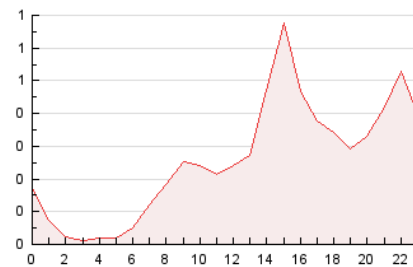

2. Seccions (Nacional i Internacional)

	PÀGINES	%
HOME	763	12.32 %
RESTA	5.430	87.68 %

3. Per dia del mes (Nacional i Internacional)

Dia	N. únics	Visites	Pàgines	Dia	N. únics	Visites	Pàgines	Dia	N. únics	Visites	Pàgines
1	155	165	217	11	174	197	286	21	106	121	144
2	110	120	173	12	80	91	124	22	53	53	61
3	163	179	259	13	100	107	134	23	39	41	45
4	245	263	347	14	188	214	272	24	79	84	99
5	161	170	219	15	354	405	507	25	185	199	266
6	136	154	189	16	165	180	224	26	110	126	144
7	149	164	189	17	180	203	252	27	108	115	143
8	250	258	289	18	96	108	135	28	120	126	153
9	104	111	132	19	140	158	200	29	291	307	348
10	187	198	230	20	148	154	184	30	191	197	228

4. Gràfiques (Nacional i Internacional)

4.1 Per dia de la setmana (promig)

N. únics / Visites (x 100)

Pàgines (x 100)

4.2 Per franja horària (promig)

Visites (x 1000)

Pàgines (x 1000)

4.3 Per mesos