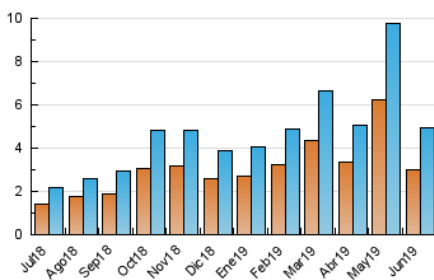

4.3 Per mesos

N. únics / Visites (x 1000)