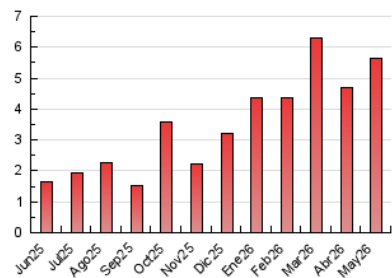

Pàgines (x 1000)