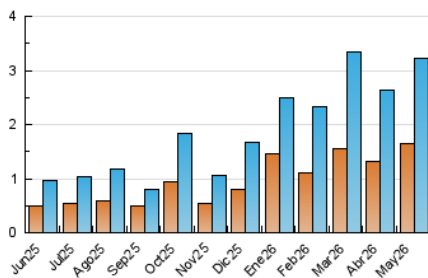

4.3 Per mesos

N. únics / Visites (x 1000)