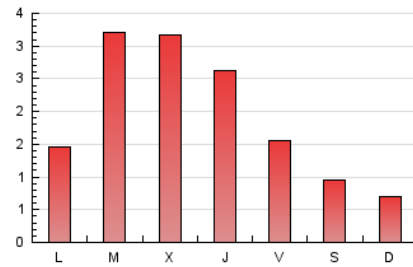

Pàgines (x 100)