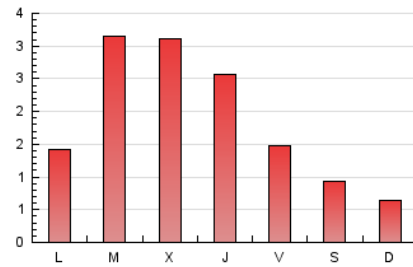

Pàgines (x 100)