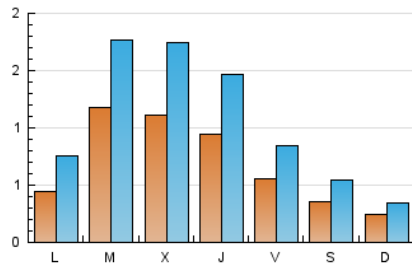

4. Gràfiques (Nacional i Internacional)

4.1 Per dia de la setmana (promig)

N. únics / Visites (x 100)