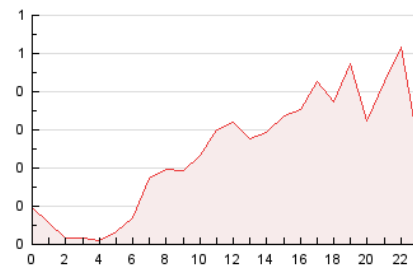

2. Seccions (Nacional i Internacional)

	PÀGINES	%
HOME	750	12.95 %
RESTA	5.043	87.05 %

3. Per dia del mes (Nacional i Internacional)

Dia	N. únics	Visites	Pàgines	Dia	N. únics	Visites	Pàgines	Dia	N. únics	Visites	Pàgines
1	16	23	47	11	22	32	58	21	237	373	617
2	40	63	125	12	31	49	132	22	97	142	241
3	23	34	59	13	32	55	131	23	41	63	99
4	54	97	194	14	39	65	144	24	32	42	78
5	97	146	315	15	42	69	135	25	47	74	138
6	46	77	168	16	18	29	42	26	282	425	661
7	26	39	87	17	29	43	104	27	229	360	610
8	55	81	147	18	53	101	192	28	75	111	202
9	18	27	53	19	60	87	175	29	70	108	206
10	12	17	35	20	135	205	360	30	61	89	162
								31	30	40	76

4. Gràfiques (Nacional i Internacional)

4.1 Per dia de la setmana (promig)

N. únics / Visites (x 100)

Pàgines (x 100)

4.2 Per franja horària (promig)

Visites_ (x 1000)

Pàgines (x 1000)

4.3 Per mesos