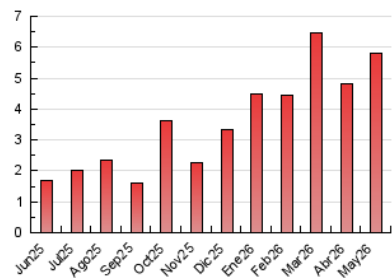

Pàgines (x 1000)