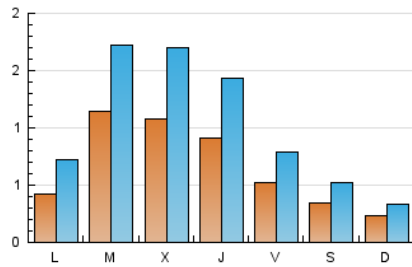

4. Gràfiques (Nacional)

4.1 Per dia de la setmana (promig)

N. únics / Visites (x 100)