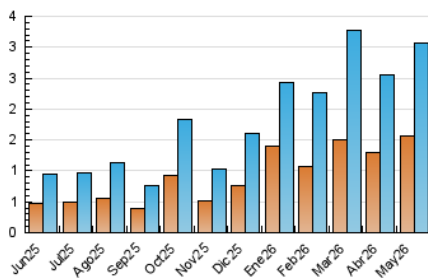

4.3 Per mesos

N. únics / Visites (x 1000)