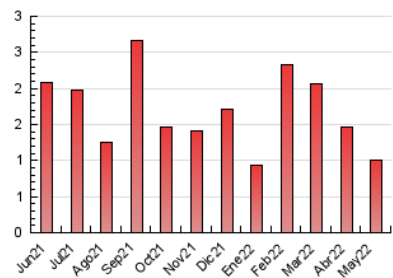

Pàgines (x 1000)