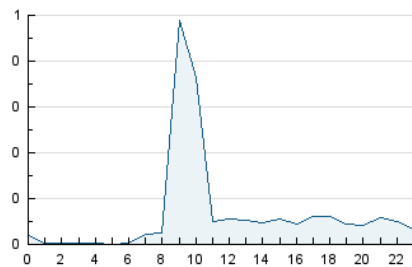

2. Seccions (Nacional i Internacional)

	PÀGINES	%
HOME	281	24.10 %
RESTA	885	75.90 %

3. Per dia del mes (Nacional i Internacional)

Dia	N. únics	Visites	Pàgines	Dia	N. únics	Visites	Pàgines	Dia	N. únics	Visites	Pàgines
1	7	7	10	11	20	20	31	21	21	23	25
2	19	23	31	12	22	24	29	22	20	23	34
3	18	19	26	13	77	89	139	23	14	15	24
4	16	18	26	14	35	38	48	24	17	18	28
5	25	27	34	15	11	11	11	25	23	24	25
6	35	41	61	16	22	23	33	26	41	44	51
7	47	50	64	17	20	23	24	27	34	36	47
8	12	13	16	18	13	13	15	28	14	14	17
9	28	31	44	19	35	36	54	29	14	17	27
10	22	24	29	20	31	36	46	30	18	20	25
								31	36	49	92

4. Gràfiques (Nacional i Internacional)

4.1 Per dia de la setmana (promig)

N. únics / Visites (x 100)

Pàgines (x 100)

4.2 Per franja horària (promig)

Visites (x 1000)

Pàgines (x 1000)

4.3 Per mesos