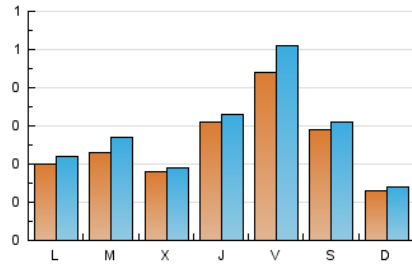

4. Gràfiques (Nacional i Internacional)

4.1 Per dia de la setmana (promig)

N. únics / Visites (x 100)