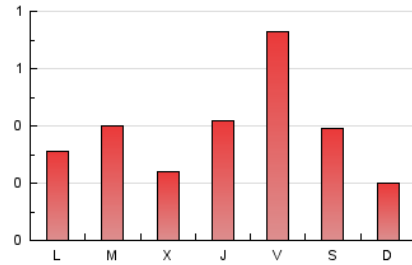

Pàgines (x 100)