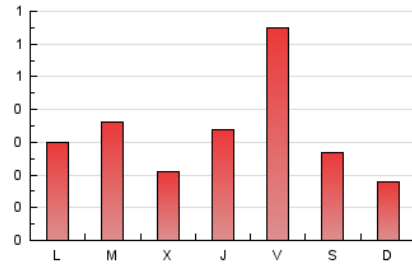

Pàgines (x 100)