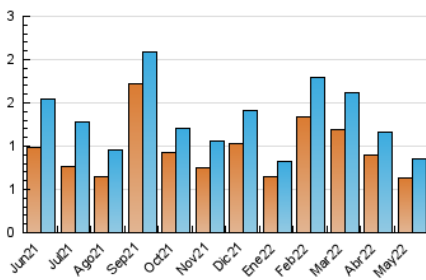

4.3 Per mesos

N. únics / Visites (x 1000)