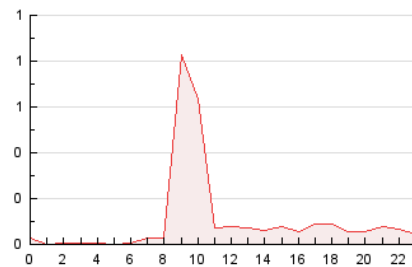

2. Seccions (Nacional i Internacional)

	PÀGINES	%
HOME	281	24.10 %
RESTA	885	75.90 %

3. Per dia del mes (Nacional i Internacional)

Dia	N. únics	Visites	Pàgines	Dia	N. únics	Visites	Pàgines	Dia	N. únics	Visites	Pàgines
1	7	7	10	11	20	20	31	21	21	23	25
2	19	23	31	12	22	24	29	22	20	23	34
3	18	19	26	13	77	89	139	23	14	15	24
4	16	18	26	14	35	38	48	24	17	18	28
5	25	27	34	15	11	11	11	25	23	24	25
6	35	41	61	16	22	23	33	26	41	44	51
7	47	50	64	17	20	23	24	27	34	36	47
8	12	13	16	18	13	13	15	28	14	14	17
9	28	31	44	19	35	36	54	29	14	17	27
10	22	24	29	20	31	36	46	30	18	20	25
								31	36	49	92

4. Gràfiques (Nacional i Internacional)

4.1 Per dia de la setmana (promig)

N. únics / Visites (x 100)

Pàgines (x 100)

4.2 Per franja horària (promig)

Visites (x 1000)

Pàgines (x 1000)

4.3 Per mesos