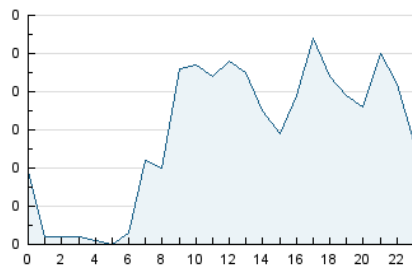

2. Seccions (Nacional)

	PÀGINES	%
HOME	272	27.17 %
RESTA	729	72.83 %

3. Per dia del mes (Nacional)

Dia	N. únics	Visites	Pàgines	Dia	N. únics	Visites	Pàgines	Dia	N. únics	Visites	Pàgines
1	5	5	8	11	15	15	26	21	18	20	22
2	18	22	30	12	16	18	22	22	18	21	32
3	13	14	21	13	68	80	129	23	14	15	24
4	13	15	23	14	33	36	46	24	15	16	26
5	20	22	29	15	10	10	10	25	16	17	18
6	28	34	54	16	21	22	32	26	29	32	38
7	16	19	24	17	19	22	23	27	25	27	38
8	10	11	14	18	13	13	15	28	12	12	15
9	24	27	40	19	26	27	45	29	11	14	24
10	17	19	24	20	23	28	38	30	16	18	23
								31	34	45	88

4. Gràfiques (Nacional)

4.1 Per dia de la setmana (promig)

N. únics / Visites (x 100)

Pàgines (x 100)

4.2 Per franja horària (promig)

Visites__ (x 1000)

Pàgines (x 1000)

4.3 Per mesos