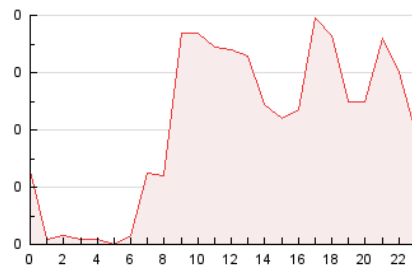

2. Seccions (Nacional)

	PÀGINES	%
HOME	272	27.17 %
RESTA	729	72.83 %

3. Per dia del mes (Nacional)

Dia	N. únics	Visites	Pàgines	Dia	N. únics	Visites	Pàgines	Dia	N. únics	Visites	Pàgines
1	5	5	8	11	15	15	26	21	18	20	22
2	18	22	30	12	16	18	22	22	18	21	32
3	13	14	21	13	68	80	129	23	14	15	24
4	13	15	23	14	33	36	46	24	15	16	26
5	20	22	29	15	10	10	10	25	16	17	18
6	28	34	54	16	21	22	32	26	29	32	38
7	16	19	24	17	19	22	23	27	25	27	38
8	10	11	14	18	13	13	15	28	12	12	15
9	24	27	40	19	26	27	45	29	11	14	24
10	17	19	24	20	23	28	38	30	16	18	23
								31	34	45	88

4. Gràfiques (Nacional)

4.1 Per dia de la setmana (promig)

N. únics / Visites (x 100)

Pàgines (x 100)

4.2 Per franja horària (promig)

Visites__ (x 1000)

Pàgines (x 1000)

4.3 Per mesos