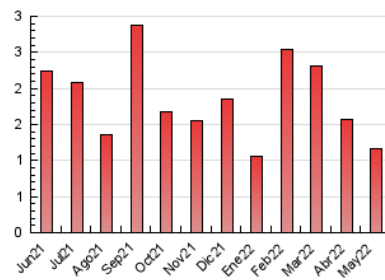

Pàgines (x 1000)