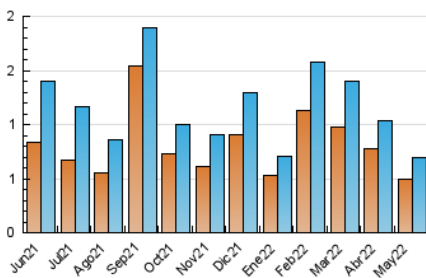

4.3 Per mesos

N. únics / Visites (x 1000)