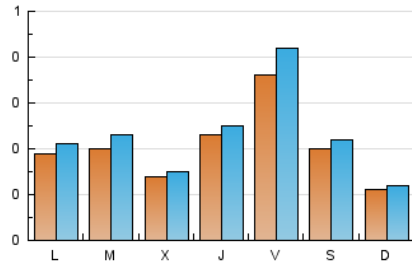

4. Gràfiques (Nacional)

4.1 Per dia de la setmana (promig)

N. únics / Visites (x 100)