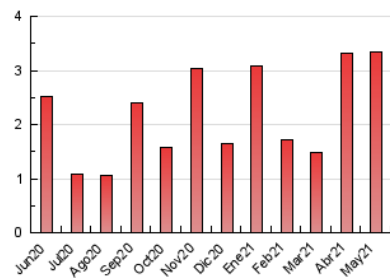

Pàgines (x 1000)