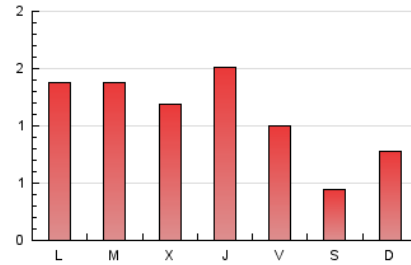

Pàgines (x 100)