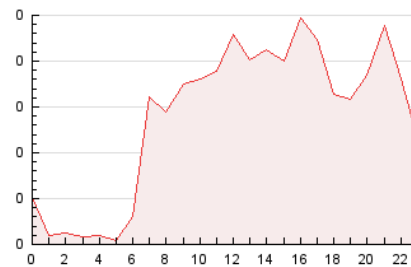

#### 3. Per dia del mes (Nacional)

Dia	N. únics	Visites	Pàgines	Dia	N. únics	Visites	Pàgines	Dia	N. únics	Visites	Pàgines
1	19	24	40	11	22	32	38	21	41	59	89
2	15	21	32	12	41	52	87	22	32	35	50
3	96	135	281	13	27	37	62	23	24	27	36
4	124	158	248	14	44	56	101	24	54	66	105
5	82	104	166	15	28	33	54	25	56	71	127
6	79	110	190	16	20	31	57	26	61	75	127
7	67	79	109	17	42	58	111	27	95	111	145
8	21	22	32	18	60	85	138	28	54	68	102
9	35	44	73	19	40	55	95	29	22	27	45
10	33	52	93	20	116	144	205	30	131	144	193
								31	48	65	99

4. Gràfiques (Nacional)

4.1 Per dia de la setmana (promig)

N. únics / Visites (x 100)

Pàgines (x 100)

4.2 Per franja horària (promig)

Visites (x 1000)

Pàgines (x 1000)

4.3 Per mesos