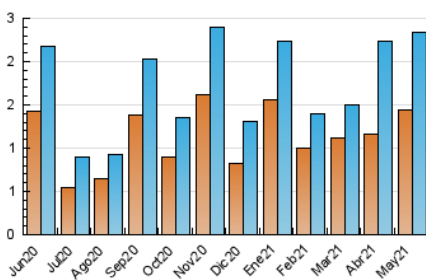

4.3 Per mesos

N. únics / Visites (x 1000)