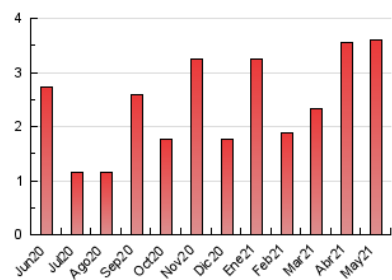

Pàgines (x 1000)