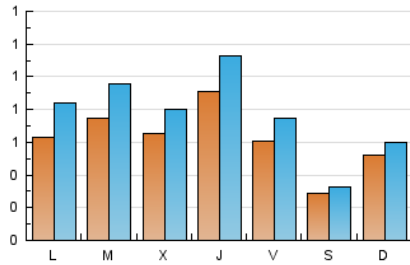

4. Gràfiques (Nacional i Internacional)

4.1 Per dia de la setmana (promig)

N. únics / Visites (x 100)