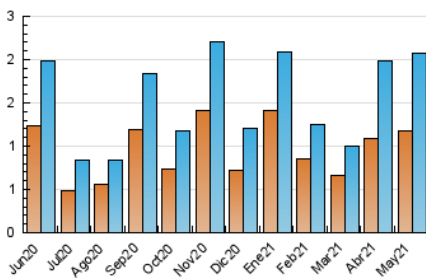

4.3 Per mesos

N. únics / Visites (x 1000)