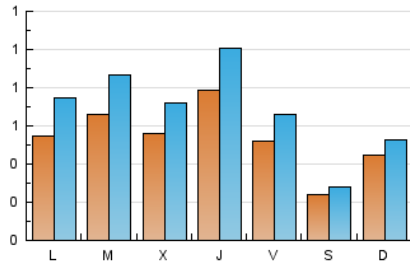

4. Gràfiques (Nacional)

4.1 Per dia de la setmana (promig)

N. únics / Visites (x 100)