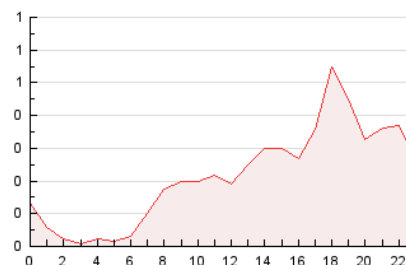

2. Seccions (Nacional)

	PÀGINES	%
HOME	706	13.68 %
RESTA	4.456	86.32 %

3. Per dia del mes (Nacional)

Dia	N. únics	Visites	Pàgines	Dia	N. únics	Visites	Pàgines	Dia	N. únics	Visites	Pàgines
1	140	155	191	11	42	48	55	21	83	91	105
2	304	336	456	12	48	53	57	22	71	80	96
3	372	418	529	13	43	51	62	23	62	68	76
4	234	253	302	14	52	63	75	24	146	157	219
5	64	72	94	15	63	81	101	25	120	129	167
6	110	134	157	16	67	74	90	26	452	480	565
7	105	121	143	17	32	34	42	27	422	453	535
8	119	128	173	18	27	34	38	28	163	176	218
9	48	52	64	19	23	32	41	29	113	134	176
10	35	46	49	20	76	89	107	30	78	86	94
								31	54	64	85

4. Gràfiques (Nacional)

4.1 Per dia de la setmana (promig)

N. únics / Visites (x 100)

Pàgines (x 100)

4.2 Per franja horària (promig)

Visites (x 1000)

Pàgines (x 1000)

4.3 Per mesos