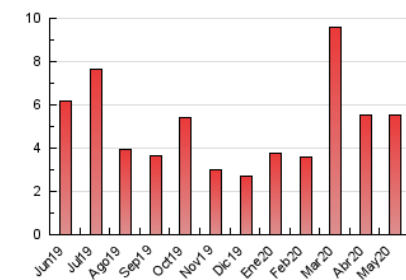

Pàgines (x 1000)