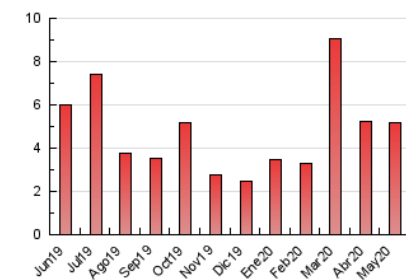

Pàgines (x 1000)