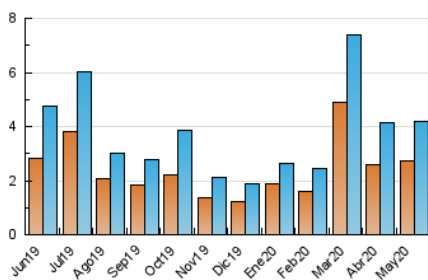

4.3 Per mesos

N. únics / Visites (x 1000)