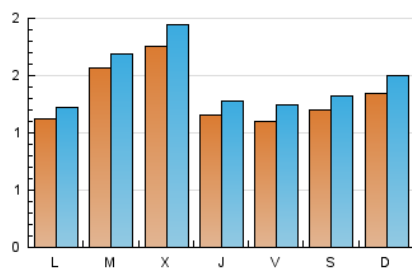

4. Gràfiques (Nacional i Internacional)

4.1 Per dia de la setmana (promig)

N. únics / Visites (x 100)