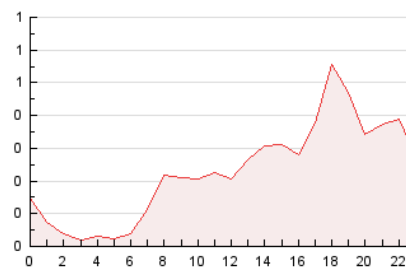

2. Seccions (Nacional i Internacional)

	PÀGINES	%
HOME	717	13.03 %
RESTA	4.786	86.97 %

3. Per dia del mes (Nacional i Internacional)

Dia	N. únics	Visites	Pàgines	Dia	N. únics	Visites	Pàgines	Dia	N. únics	Visites	Pàgines
1	154	169	209	11	46	52	59	21	100	108	122
2	318	352	473	12	54	59	63	22	75	84	100
3	389	435	546	13	51	59	105	23	68	74	82
4	246	265	314	14	63	74	89	24	152	163	225
5	74	82	104	15	67	85	105	25	127	136	174
6	120	144	167	16	80	87	103	26	472	500	585
7	122	138	160	17	35	37	45	27	450	481	563
8	129	138	186	18	28	35	39	28	180	193	235
9	52	56	68	19	26	35	44	29	123	144	186
10	39	50	53	20	81	94	112	30	84	92	100
								31	56	66	87

4. Gràfiques (Nacional i Internacional)

4.1 Per dia de la setmana (promig)

N. únics / Visites (x 100)

Pàgines (x 100)

4.2 Per franja horària (promig)

Visites (x 1000)

Pàgines (x 1000)

4.3 Per mesos