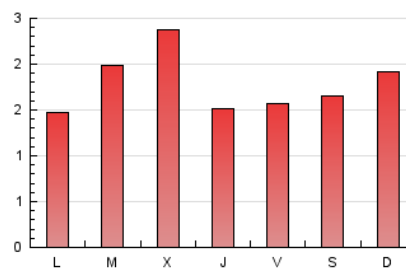

Pàgines (x 100)