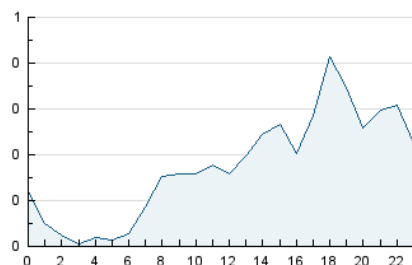

2. Seccions (Nacional)

	PÀGINES	%
HOME	706	13.68 %
RESTA	4.456	86.32 %

3. Per dia del mes (Nacional)

Dia	N. únics	Visites	Pàgines	Dia	N. únics	Visites	Pàgines	Dia	N. únics	Visites	Pàgines
1	140	155	191	11	42	48	55	21	83	91	105
2	304	336	456	12	48	53	57	22	71	80	96
3	372	418	529	13	43	51	62	23	62	68	76
4	234	253	302	14	52	63	75	24	146	157	219
5	64	72	94	15	63	81	101	25	120	129	167
6	110	134	157	16	67	74	90	26	452	480	565
7	105	121	143	17	32	34	42	27	422	453	535
8	119	128	173	18	27	34	38	28	163	176	218
9	48	52	64	19	23	32	41	29	113	134	176
10	35	46	49	20	76	89	107	30	78	86	94
								31	54	64	85

4. Gràfiques (Nacional)

4.1 Per dia de la setmana (promig)

N. únics / Visites (x 100)

Pàgines (x 100)

4.2 Per franja horària (promig)

Visites (x 1000)

Pàgines (x 1000)

4.3 Per mesos