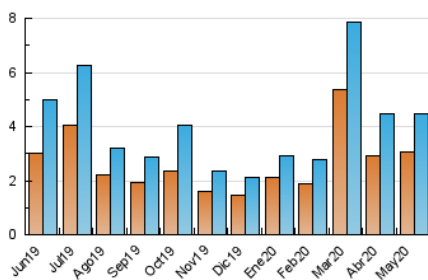

4.3 Per mesos

N. únics / Visites (x 1000)