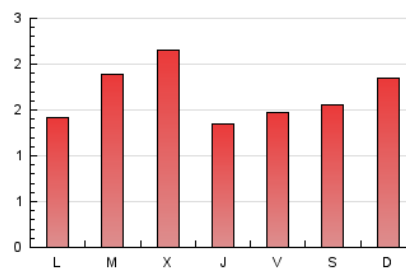

Pàgines (x 100)