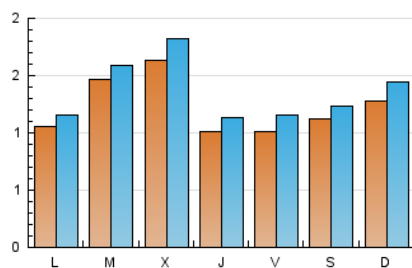

4. Gràfiques (Nacional)

4.1 Per dia de la setmana (promig)

N. únics / Visites (x 100)