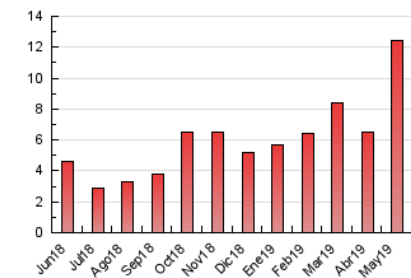

Pàgines (x 1000)