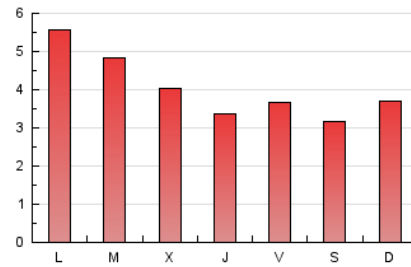

Pàgines (x 100)