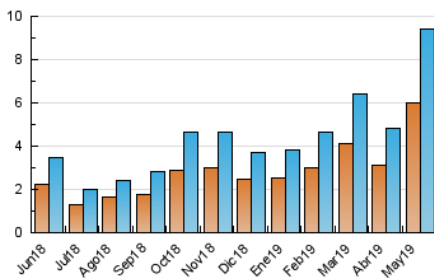

4.3 Per mesos

N. únics / Visites (x 1000)