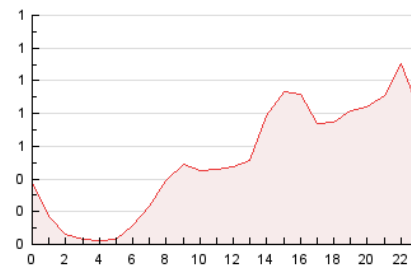

2. Seccions (Nacional i Internacional)

	PÀGINES	%
HOME	1.272	10.20 %
RESTA	11.196	89.80 %

3. Per dia del mes (Nacional i Internacional)

Dia	N. únics	Visites	Pàgines	Dia	N. únics	Visites	Pàgines	Dia	N. únics	Visites	Pàgines
1	197	205	258	11	366	412	553	21	366	394	504
2	306	328	401	12	523	594	770	22	372	418	573
3	421	453	556	13	647	727	967	23	241	261	317
4	285	307	392	14	535	584	785	24	227	248	310
5	190	206	253	15	455	503	694	25	101	111	127
6	311	340	414	16	360	405	523	26	219	260	333
7	373	396	447	17	292	329	428	27	302	340	444
8	217	231	264	18	137	147	199	28	148	168	204
9	137	148	172	19	104	115	128	29	169	182	231
10	162	179	226	20	280	312	406	30	172	195	268
								31	241	253	321

4. Gràfiques (Nacional i Internacional)

4.1 Per dia de la setmana (promig)

N. únics / Visites (x 100)

Pàgines (x 100)

4.2 Per franja horària (promig)

Visites (x 1000)

Pàgines (x 1000)

4.3 Per mesos