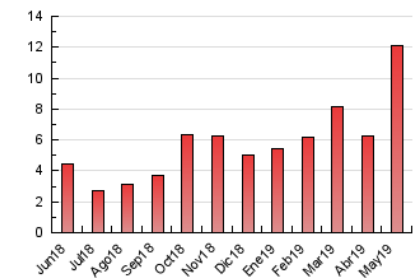

Pàgines (x 1000)