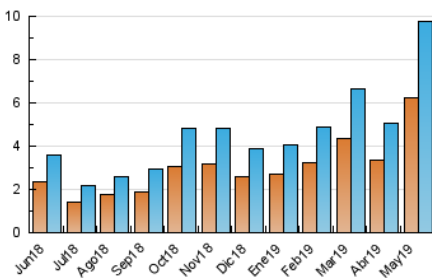

4.3 Per mesos

N. únics / Visites (x 1000)