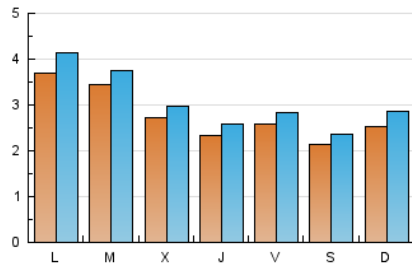

4. Gràfiques (Nacional)

4.1 Per dia de la setmana (promig)

N. únics / Visites (x 100)