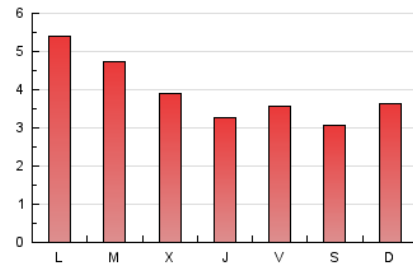

Pàgines (x 100)