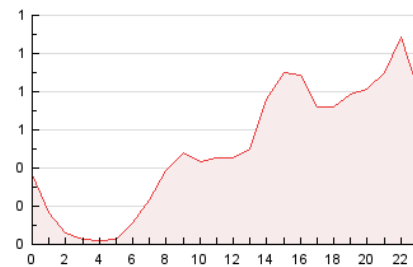

2. Seccions (Nacional)

	PÀGINES	%
HOME	1.246	10.29 %
RESTA	10.859	89.71 %

3. Per dia del mes (Nacional)

Dia	N. únics	Visites	Pàgines	Dia	N. únics	Visites	Pàgines	Dia	N. únics	Visites	Pàgines
1	191	199	252	11	353	399	537	21	353	381	491
2	295	317	389	12	509	580	756	22	360	406	560
3	410	441	536	13	622	699	937	23	225	245	301
4	274	295	379	14	522	571	770	24	217	238	298
5	185	201	248	15	446	489	668	25	95	105	121
6	302	331	405	16	349	393	511	26	211	252	324
7	361	384	432	17	286	323	422	27	288	326	430
8	210	224	257	18	132	142	194	28	140	160	196
9	134	145	169	19	103	114	127	29	158	171	220
10	153	170	217	20	264	296	390	30	164	187	260
								31	229	241	308

4. Gràfiques (Nacional)

4.1 Per dia de la setmana (promig)

N. únics / Visites (x 100)

Pàgines (x 100)

4.2 Per franja horària (promig)

Visites (x 1000)

Pàgines (x 1000)

4.3 Per mesos