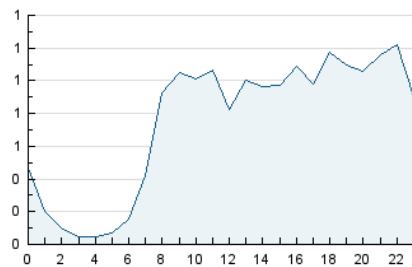

2. Seccions (Nacional i Internacional)

	PÀGINES	%
HOME	1.272	10.20 %
RESTA	11.196	89.80 %

3. Per dia del mes (Nacional i Internacional)

Dia	N. únics	Visites	Pàgines	Dia	N. únics	Visites	Pàgines	Dia	N. únics	Visites	Pàgines
1	197	205	258	11	366	412	553	21	366	394	504
2	306	328	401	12	523	594	770	22	372	418	573
3	421	453	556	13	647	727	967	23	241	261	317
4	285	307	392	14	535	584	785	24	227	248	310
5	190	206	253	15	455	503	694	25	101	111	127
6	311	340	414	16	360	405	523	26	219	260	333
7	373	396	447	17	292	329	428	27	302	340	444
8	217	231	264	18	137	147	199	28	148	168	204
9	137	148	172	19	104	115	128	29	169	182	231
10	162	179	226	20	280	312	406	30	172	195	268
								31	241	253	321

4. Gràfiques (Nacional i Internacional)

4.1 Per dia de la setmana (promig)

N. únics / Visites (x 100)

Pàgines (x 100)

4.2 Per franja horària (promig)

Visites (x 1000)

Pàgines (x 1000)

4.3 Per mesos