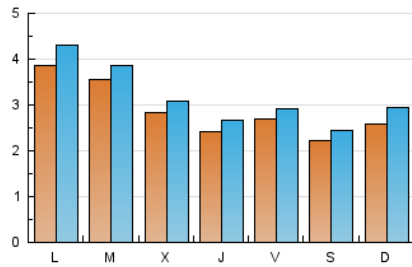

4. Gràfiques (Nacional i Internacional)

4.1 Per dia de la setmana (promig)

N. únics / Visites (x 100)