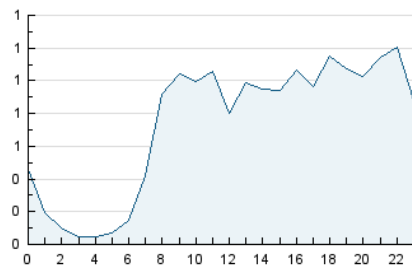

2. Seccions (Nacional)

	PÀGINES	%
HOME	1.246	10.29 %
RESTA	10.859	89.71 %

3. Per dia del mes (Nacional)

Dia	N. únics	Visites	Pàgines	Dia	N. únics	Visites	Pàgines	Dia	N. únics	Visites	Pàgines
1	191	199	252	11	353	399	537	21	353	381	491
2	295	317	389	12	509	580	756	22	360	406	560
3	410	441	536	13	622	699	937	23	225	245	301
4	274	295	379	14	522	571	770	24	217	238	298
5	185	201	248	15	446	489	668	25	95	105	121
6	302	331	405	16	349	393	511	26	211	252	324
7	361	384	432	17	286	323	422	27	288	326	430
8	210	224	257	18	132	142	194	28	140	160	196
9	134	145	169	19	103	114	127	29	158	171	220
10	153	170	217	20	264	296	390	30	164	187	260
								31	229	241	308

4. Gràfiques (Nacional)

4.1 Per dia de la setmana (promig)

N. únics / Visites (x 100)

Pàgines (x 100)

4.2 Per franja horària (promig)

Visites (x 1000)

Pàgines (x 1000)

4.3 Per mesos