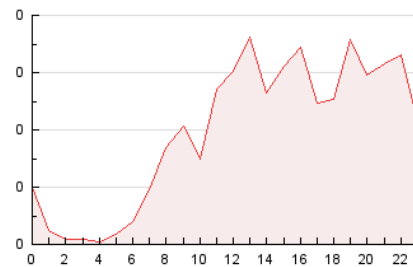

#### 3. Per dia del mes (Nacional)

Dia	N. únics	Visites	Pàgines	Dia	N. únics	Visites	Pàgines	Dia	N. únics	Visites	Pàgines
1	34	52	92	11	60	91	124	21	84	136	233
2	24	39	93	12	58	82	124	22	112	192	358
3	8	10	16	13	37	60	137	23	75	114	219
4	14	20	38	14	54	82	171	24	154	261	499
5	13	19	30	15	62	101	168	25	40	65	101
6	14	20	40	16	60	102	160	26	28	40	75
7	28	43	78	17	29	46	94	27	51	78	139
8	67	92	210	18	25	38	71	28	86	138	246
9	21	33	58	19	21	29	97	29	66	108	237
10	197	295	444	20	92	131	256	30	30	45	88

4. Gràfiques (Nacional)

4.1 Per dia de la setmana (promig)

N. únics / Visites (x 100)

Pàgines (x 100)

4.2 Per franja horària (promig)

Visites\_ (x 1000)

Pàgines (x 1000)

4.3 Per mesos