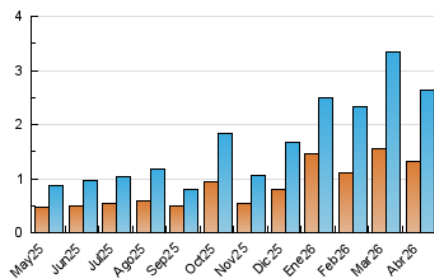

##### 4.1 Per dia de la setmana (promig)

N. únics / Visites (x 100)

Pàgines (x 100)

##### 4.2 Per franja horària (promig)

Visites\_ (x 1000)

Pàgines (x 1000)

##### 4.3 Per mesos

N. únics / Visites (x 1000)

Pàgines (x 1000)