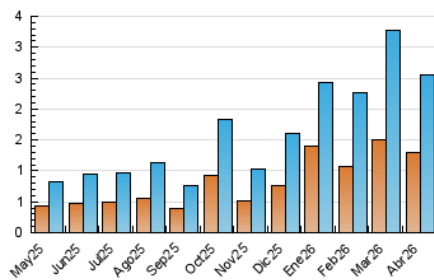

4.3 Per mesos

N. únics / Visites (x 1000)