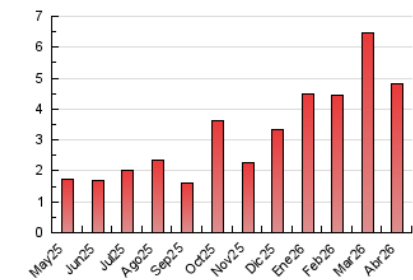

##### 4.2 Per franja horària (promig)

Visites\_ (x 1000)

Pàgines (x 1000)

##### 4.3 Per mesos

N. únics / Visites (x 1000)

Pàgines (x 1000)