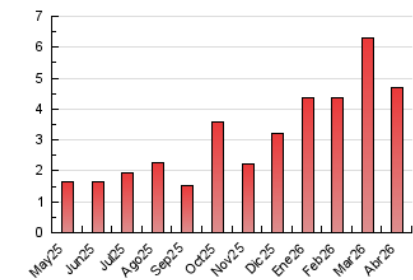

Pàgines (x 1000)