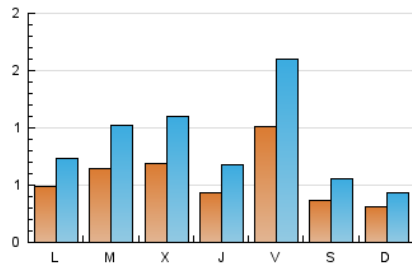

4. Gràfiques (Nacional i Internacional)

4.1 Per dia de la setmana (promig)

N. únics / Visites (x 100)