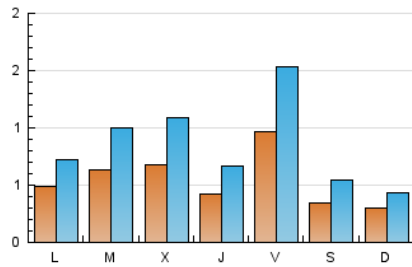

4. Gràfiques (Nacional)

4.1 Per dia de la setmana (promig)

N. únics / Visites (x 100)