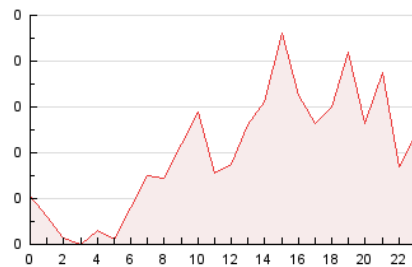

2. Seccions (Nacional)

	PÀGINES	%
HOME	98	10.16 %
RESTA	867	89.84 %

3. Per dia del mes (Nacional)

Dia	N. únics	Visites	Pàgines	Dia	N. únics	Visites	Pàgines	Dia	N. únics	Visites	Pàgines
1	17	19	27	11	18	18	29	21	8	8	9
2	11	12	17	12	123	136	281	22	10	10	10
3	12	14	14	13	53	59	100	23	7	7	9
4	14	15	20	14	34	36	53	24	8	9	10
5	11	11	20	15	21	24	54	25	7	7	11
6	9	9	12	16	8	11	11	26	38	40	62
7	7	7	8	17	16	16	18	27	30	31	39
8	3	3	7	18	12	14	15	28	19	19	24
9	8	10	12	19	17	17	23	29	8	8	19
10	7	7	7	20	16	16	21	30	17	17	23

4. Gràfiques (Nacional)

4.1 Per dia de la setmana (promig)

N. únics / Visites (x 100)

Pàgines (x 100)

4.2 Per franja horària (promig)

Visites_ (x 1000)

Pàgines (x 1000)

4.3 Per mesos