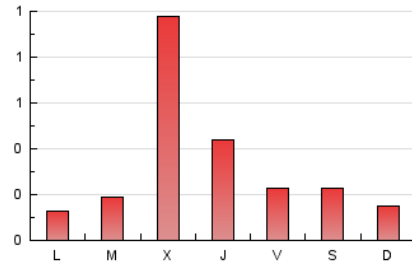

Pàgines (x 100)