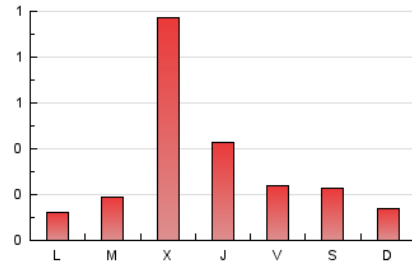

Pàgines (x 100)