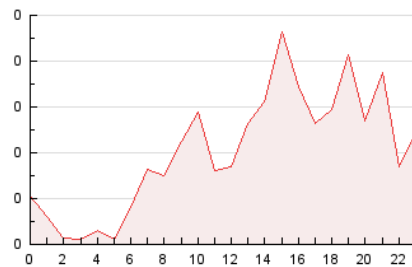

2. Seccions (Nacional i Internacional)

	PÀGINES	%
HOME	101	10.33 %
RESTA	877	89.67 %

3. Per dia del mes (Nacional i Internacional)

Dia	N. únics	Visites	Pàgines	Dia	N. únics	Visites	Pàgines	Dia	N. únics	Visites	Pàgines
1	17	19	27	11	18	18	29	21	8	8	9
2	11	12	17	12	125	138	285	22	10	10	10
3	12	14	14	13	58	64	105	23	7	7	9
4	14	15	20	14	33	35	51	24	8	9	10
5	11	11	20	15	21	24	54	25	7	7	11
6	9	9	12	16	11	14	14	26	39	41	63
7	7	7	8	17	17	17	19	27	30	31	39
8	3	3	7	18	12	14	15	28	19	19	24
9	9	11	13	19	17	17	23	29	8	8	19
10	7	7	7	20	16	16	21	30	17	17	23

4. Gràfiques (Nacional i Internacional)

4.1 Per dia de la setmana (promig)

N. únics / Visites (x 100)

Pàgines (x 100)

4.2 Per franja horària (promig)

Visites_ (x 1000)

Pàgines (x 1000)

4.3 Per mesos