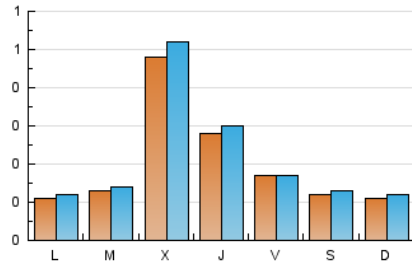

4. Gràfiques (Nacional i Internacional)

4.1 Per dia de la setmana (promig)

N. únics / Visites (x 100)