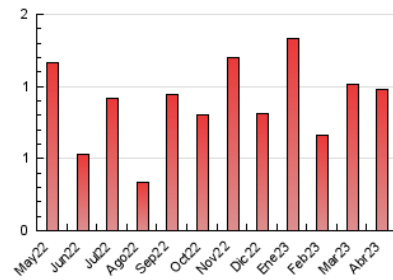

Pàgines (x 1000)