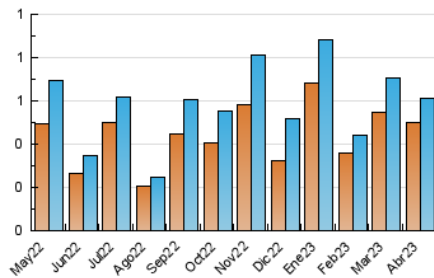

4.3 Per mesos

N. únics / Visites (x 1000)