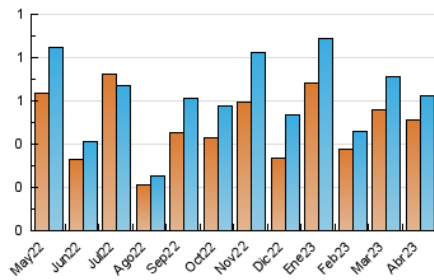

4.3 Per mesos

N. únics / Visites (x 1000)