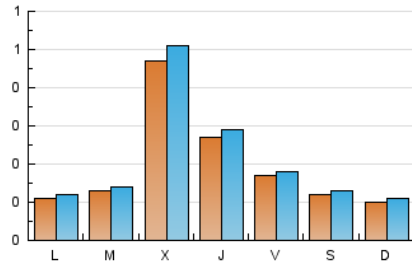

4. Gràfiques (Nacional)

4.1 Per dia de la setmana (promig)

N. únics / Visites (x 100)