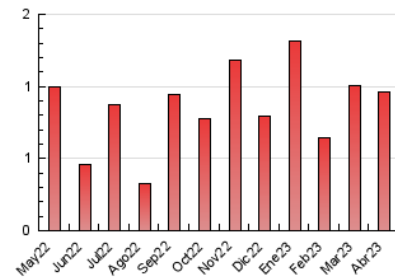

Pàgines (x 1000)