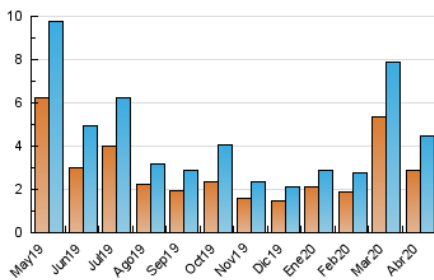

4.3 Per mesos

N. únics / Visites (x 1000)