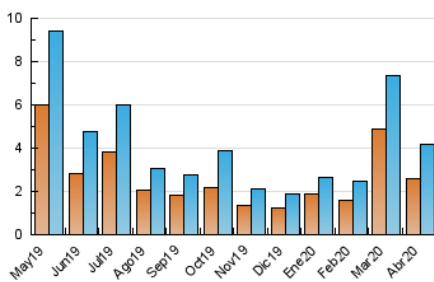

4.3 Per mesos

N. únics / Visites (x 1000)