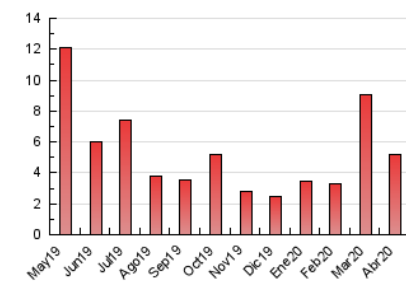

Pàgines (x 1000)