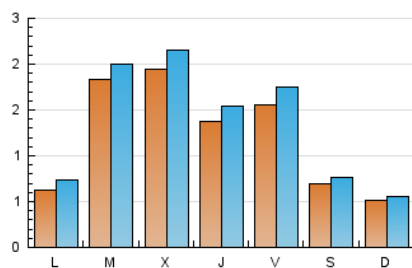

4. Gràfiques (Nacional)

4.1 Per dia de la setmana (promig)

N. únics / Visites (x 100)