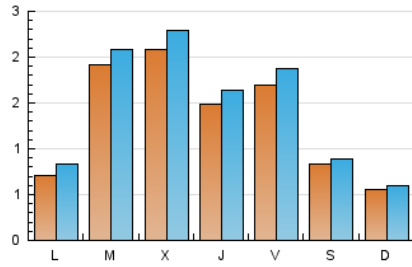

4. Gràfiques (Nacional i Internacional)

4.1 Per dia de la setmana (promig)

N. únics / Visites (x 100)