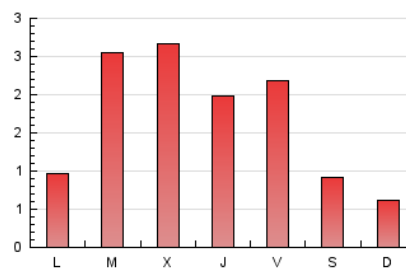

Pàgines (x 100)