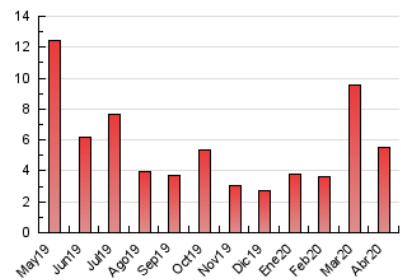

Pàgines (x 1000)