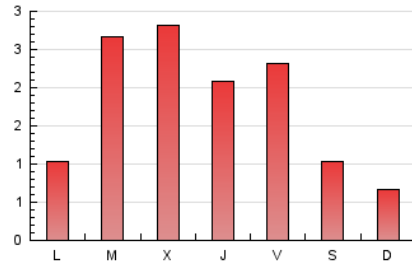

Pàgines (x 100)