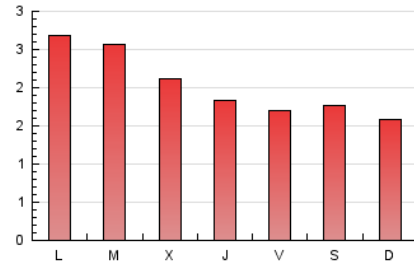

Pàgines (x 100)