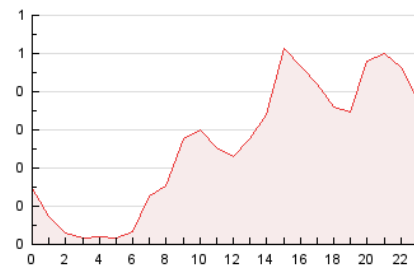

2. Seccions (Nacional)

	PÀGINES	%
HOME	812	13.06 %
RESTA	5.406	86.94 %

3. Per dia del mes (Nacional)

Dia	N. únics	Visites	Pàgines	Dia	N. únics	Visites	Pàgines	Dia	N. únics	Visites	Pàgines
1	113	129	169	11	217	237	303	21	64	71	95
2	139	156	221	12	186	196	246	22	358	392	493
3	265	277	330	13	220	258	405	23	153	163	197
4	146	162	225	14	153	176	247	24	88	97	138
5	115	120	158	15	144	170	221	25	63	73	84
6	128	133	153	16	112	129	170	26	81	86	110
7	158	171	222	17	51	55	70	27	49	54	69
8	193	217	263	18	69	78	119	28	53	60	72
9	88	93	130	19	116	130	165	29	131	148	193
10	231	246	310	20	54	56	76	30	443	474	564

4. Gràfiques (Nacional)

4.1 Per dia de la setmana (promig)

N. únics / Visites (x 100)

Pàgines (x 100)

4.2 Per franja horària (promig)

Visites (x 1000)

Pàgines (x 1000)

4.3 Per mesos