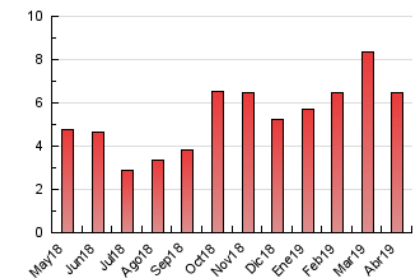

Pàgines (x 1000)