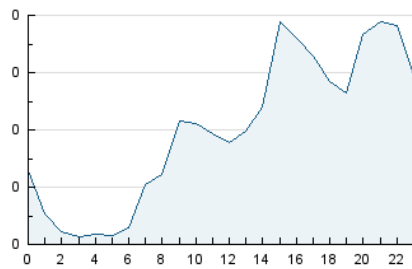

2. Seccions (Nacional)

	PÀGINES	%
HOME	812	13.06 %
RESTA	5.406	86.94 %

3. Per dia del mes (Nacional)

Dia	N. únics	Visites	Pàgines	Dia	N. únics	Visites	Pàgines	Dia	N. únics	Visites	Pàgines
1	113	129	169	11	217	237	303	21	64	71	95
2	139	156	221	12	186	196	246	22	358	392	493
3	265	277	330	13	220	258	405	23	153	163	197
4	146	162	225	14	153	176	247	24	88	97	138
5	115	120	158	15	144	170	221	25	63	73	84
6	128	133	153	16	112	129	170	26	81	86	110
7	158	171	222	17	51	55	70	27	49	54	69
8	193	217	263	18	69	78	119	28	53	60	72
9	88	93	130	19	116	130	165	29	131	148	193
10	231	246	310	20	54	56	76	30	443	474	564

4. Gràfiques (Nacional)

4.1 Per dia de la setmana (promig)

N. únics / Visites (x 100)

Pàgines (x 100)

4.2 Per franja horària (promig)

Visites (x 1000)

Pàgines (x 1000)

4.3 Per mesos