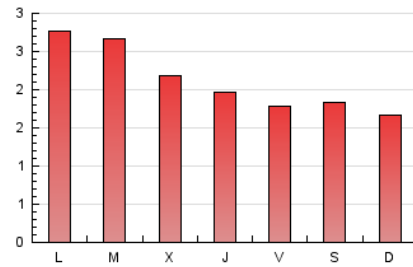

Pàgines (x 100)