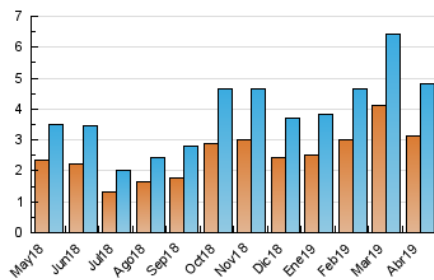

4.3 Per mesos

N. únics / Visites (x 1000)