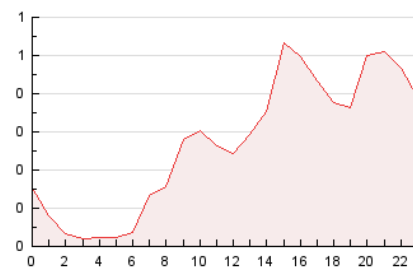

2. Seccions (Nacional i Internacional)

	PÀGINES	%
HOME	848	13.09 %
RESTA	5.632	86.91 %

3. Per dia del mes (Nacional i Internacional)

Dia	N. únics	Visites	Pàgines	Dia	N. únics	Visites	Pàgines	Dia	N. únics	Visites	Pàgines
1	125	142	182	11	228	248	318	21	64	71	95
2	155	172	238	12	201	211	262	22	362	396	499
3	275	287	340	13	235	273	424	23	164	174	208
4	172	189	252	14	162	188	260	24	91	100	141
5	119	124	162	15	150	176	229	25	67	77	89
6	133	138	158	16	117	134	177	26	83	88	112
7	166	179	233	17	53	57	72	27	51	56	71
8	200	225	272	18	72	81	126	28	55	62	74
9	93	98	135	19	124	138	174	29	142	159	204
10	242	257	321	20	55	57	77	30	453	484	575

4. Gràfiques (Nacional i Internacional)

4.1 Per dia de la setmana (promig)

N. únics / Visites (x 100)

Pàgines (x 100)

4.2 Per franja horària (promig)

Visites (x 1000)

Pàgines (x 1000)

4.3 Per mesos