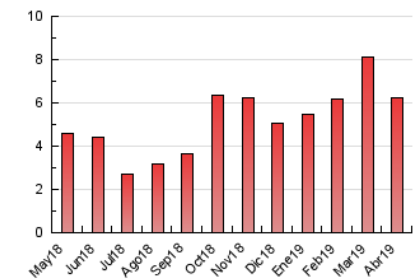

Pàgines (x 1000)