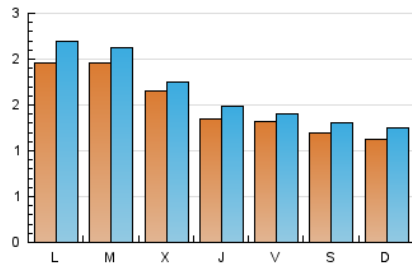

4. Gràfiques (Nacional i Internacional)

4.1 Per dia de la setmana (promig)

N. únics / Visites (x 100)