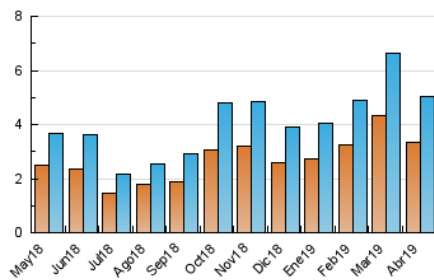

4.3 Per mesos

N. únics / Visites (x 1000)