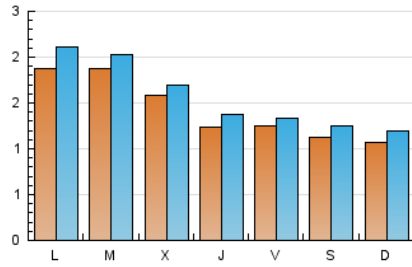

4. Gràfiques (Nacional)

4.1 Per dia de la setmana (promig)

N. únics / Visites (x 100)