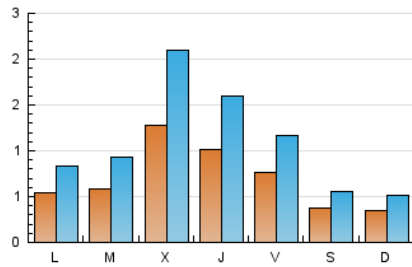

4. Gràfiques (Nacional i Internacional)

4.1 Per dia de la setmana (promig)

N. únics / Visites (x 100)