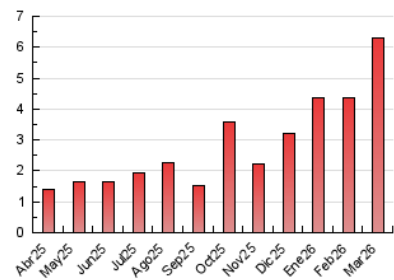

Pàgines (x 1000)