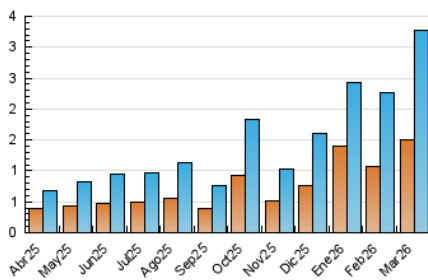

4.3 Per mesos

N. únics / Visites (x 1000)