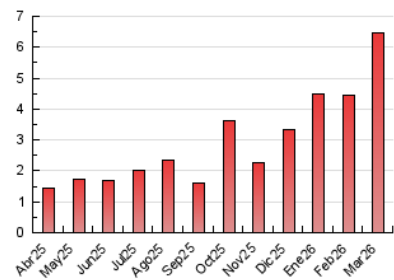

Pàgines (x 1000)