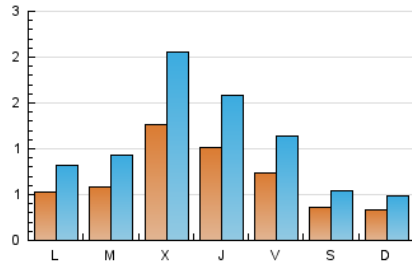

4. Gràfiques (Nacional)

4.1 Per dia de la setmana (promig)

N. únics / Visites (x 100)