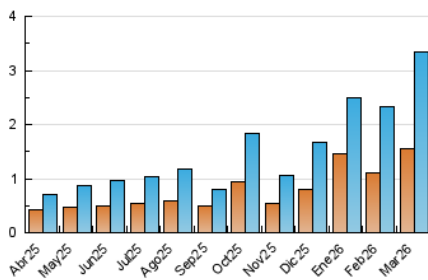

4.3 Per mesos

N. únics / Visites (x 1000)