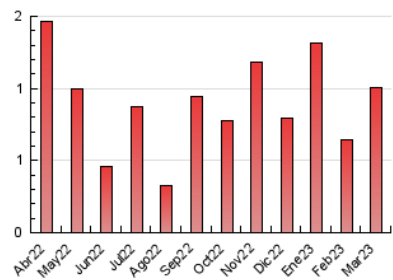

Páginas (x 1000)