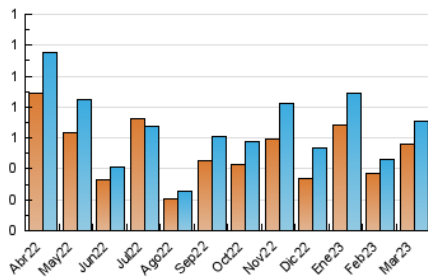

4.3 Por meses

N. únicos / Visitas (x 1000)