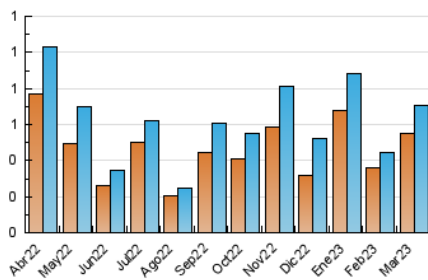

2. Secciones (Nacional)

	PAGINAS	%
HOME	91	9.04 %
RESTO	916	90.96 %

3. Por día del mes (Nacional)

Día	N. únicos	Visitas	Páginas	Día	N. únicos	Visitas	Páginas	Día	N. únicos	Visitas	Páginas
1	10	12	14	11	17	17	20	21	44	57	93
2	11	12	14	12	12	15	17	22	20	20	27
3	12	12	13	13	14	14	18	23	15	15	18
4	8	8	11	14	16	17	25	24	21	22	39
5	10	10	10	15	4	4	4	25	11	11	14
6	18	19	27	16	16	18	21	26	8	10	17
7	17	17	26	17	14	15	27	27	30	33	55
8	10	12	13	18	11	11	22	28	19	24	37
9	11	12	14	19	11	11	19	29	16	18	20
10	40	41	61	20	164	177	256	30	17	19	26
								31	19	20	29

4. Gráficas (Nacional)

4.1 Por día de la semana (promedio)

N. únicos / Visitas (x 100)

Páginas (x 100)

4.2 Por franja horaria (promedio)

Visitas_ (x 1000)

Páginas (x 1000)

4.3 Por meses

N. únicos / Visitas (x 1000)

Páginas (x 1000)

5. Observaciones

Este Medio Electrónico de Comunicación ha sido medido por la herramienta Google Analytics de Google (Universal Analytics)

6. Definiciones básicas (Para más información ver Normas Técnicas para el Control de los Medios Electrónicos de Comunicación)

Visita:

Una secuencia ininterrumpida de páginas servidas a un usuario válido. Si dicho usuario no realiza peticiones de páginas en un periodo de tiempo (30 min) la siguiente petición constituirá el inicio de una nueva visita.