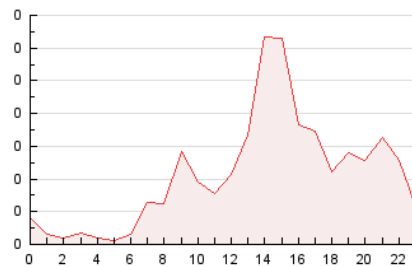

2. Secciones (Nacional e Internacional)

	PAGINAS	%
HOME	98	9.64 %
RESTO	919	90.36 %

3. Por día del mes (Nacional e Internacional)

Día	N. únicos	Visitas	Páginas	Día	N. únicos	Visitas	Páginas	Día	N. únicos	Visitas	Páginas
1	12	14	18	11	17	17	20	21	43	56	92
2	13	14	16	12	12	15	17	22	20	20	27
3	13	13	14	13	14	14	18	23	15	15	18
4	9	9	13	14	16	17	25	24	21	22	39
5	11	11	11	15	4	4	4	25	12	12	15
6	18	19	27	16	16	18	21	26	8	10	17
7	18	18	27	17	14	15	27	27	30	33	55
8	10	12	13	18	11	11	22	28	19	24	37
9	10	11	13	19	11	11	19	29	14	16	18
10	41	42	62	20	165	178	257	30	18	20	27
								31	18	19	28

4. Gráficas (Nacional e Internacional)

4.1 Por día de la semana (promedio)

N. únicos / Visitas (x 100)

Páginas (x 100)

4.2 Por franja horaria (promedio)

Visitas_ (x 1000)

Páginas (x 1000)

4.3 Por meses