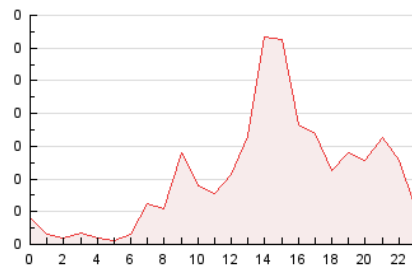

2. Secciones (Nacional)

	PAGINAS	%
HOME	91	9.04 %
RESTO	916	90.96 %

3. Por día del mes (Nacional)

Día	N. únicos	Visitas	Páginas	Día	N. únicos	Visitas	Páginas	Día	N. únicos	Visitas	Páginas
1	10	12	14	11	17	17	20	21	44	57	93
2	11	12	14	12	12	15	17	22	20	20	27
3	12	12	13	13	14	14	18	23	15	15	18
4	8	8	11	14	16	17	25	24	21	22	39
5	10	10	10	15	4	4	4	25	11	11	14
6	18	19	27	16	16	18	21	26	8	10	17
7	17	17	26	17	14	15	27	27	30	33	55
8	10	12	13	18	11	11	22	28	19	24	37
9	11	12	14	19	11	11	19	29	16	18	20
10	40	41	61	20	164	177	256	30	17	19	26
								31	19	20	29

4. Gráficas (Nacional)

4.1 Por día de la semana (promedio)

N. únicos / Visitas (x 100)

Páginas (x 100)

4.2 Por franja horaria (promedio)

Visitas_ (x 1000)

Páginas (x 1000)

4.3 Por meses