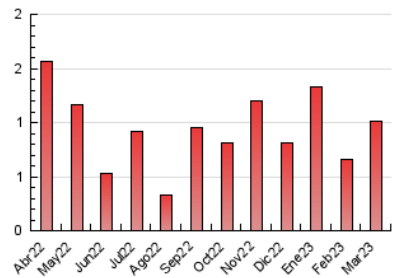

Páginas (x 1000)