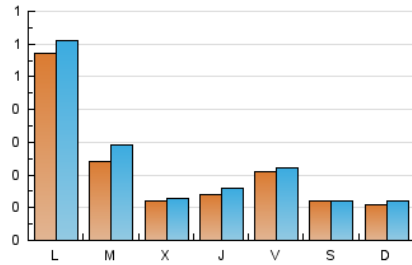

1. Cifras totales y promedios (Nacional e Internacional)

MES - AÑO	NAVEGADORES UNICOS	VISITAS	PAGINAS
Marzo - 2023	556	710	1.017
PROMEDIO DIARIO	21	23	33
PROMEDIO LUNES-VIERNES	24	27	38
PROMEDIO SABADO-DOMINGO	11	12	17
PAGINAS / VISITAS	1,43		
DURACION MEDIA VISITAS	0:01:05		
DURACION MEDIA PAGINAS	0:02:30		

2. Secciones (Nacional e Internacional)

	PAGINAS	%
HOME	98	9.64 %
RESTO	919	90.36 %

3. Por día del mes (Nacional e Internacional)

Día	N. únicos	Visitas	Páginas	Día	N. únicos	Visitas	Páginas	Día	N. únicos	Visitas	Páginas
1	12	14	18	11	17	17	20	21	43	56	92
2	13	14	16	12	12	15	17	22	20	20	27
3	13	13	14	13	14	14	18	23	15	15	18
4	9	9	13	14	16	17	25	24	21	22	39
5	11	11	11	15	4	4	4	25	12	12	15
6	18	19	27	16	16	18	21	26	8	10	17
7	18	18	27	17	14	15	27	27	30	33	55
8	10	12	13	18	11	11	22	28	19	24	37
9	10	11	13	19	11	11	19	29	14	16	18
10	41	42	62	20	165	178	257	30	18	20	27
								31	18	19	28

4. Gráficas (Nacional e Internacional)

4.1 Por día de la semana (promedio)

N. únicos / Visitas (x 100)

Páginas (x 100)

4.2 Por franja horaria (promedio)

Visitas_ (x 1000)

Páginas (x 1000)

4.3 Por meses