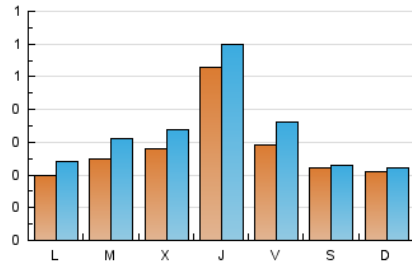

4. Gràfiques (Nacional)

4.1 Per dia de la setmana (promig)

N. únics / Visites (x 100)