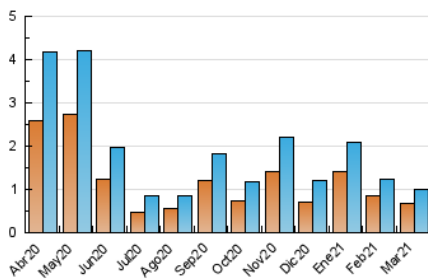

4.3 Per mesos

N. únics / Visites (x 1000)