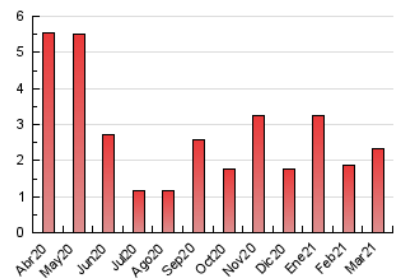

Pàgines (x 1000)