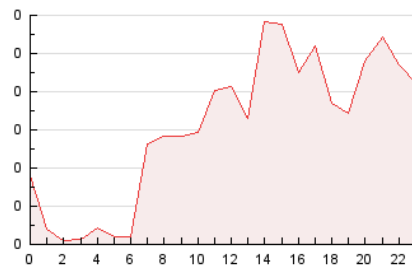

#### 3. Per dia del mes (Nacional)

Dia	N. únics	Visites	Pàgines	Dia	N. únics	Visites	Pàgines	Dia	N. únics	Visites	Pàgines
1	21	31	42	11	23	27	36	21	19	21	26
2	33	45	66	12	29	41	56	22	24	30	40
3	33	39	55	13	27	27	35	23	24	30	47
4	59	66	101	14	18	20	39	24	37	49	78
5	22	28	31	15	28	29	47	25	88	102	171
6	27	29	36	16	36	37	45	26	40	42	59
7	31	32	65	17	19	23	31	27	18	20	30
8	16	20	27	18	40	43	68	28	15	15	17
9	24	28	37	19	25	31	57	29	9	11	13
10	32	36	46	20	14	14	17	30	10	16	21
								31	20	25	36

4. Gràfiques (Nacional)

4.1 Per dia de la setmana (promig)

N. únics / Visites (x 100)

Pàgines (x 100)

4.2 Per franja horària (promig)

Visites\_\_ (x 1000)

Pàgines (x 1000)

4.3 Per mesos