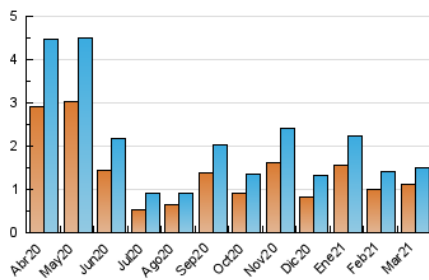

4.3 Per mesos

N. únics / Visites (x 1000)