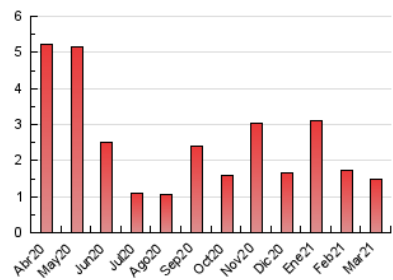

Pàgines (x 1000)