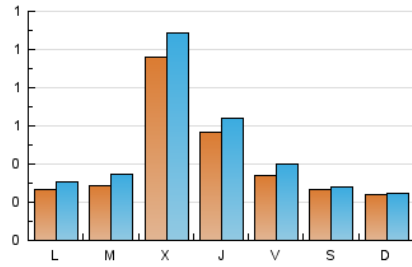

4. Gràfiques (Nacional i Internacional)

4.1 Per dia de la setmana (promig)

N. únics / Visites (x 100)