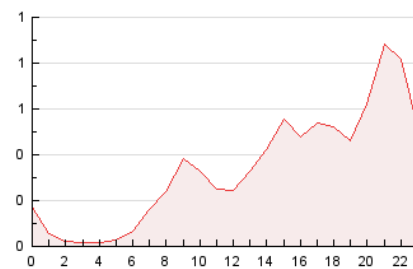

#### 3. Per dia del mes (Nacional)

Dia	N. únics	Visites	Pàgines	Dia	N. únics	Visites	Pàgines	Dia	N. únics	Visites	Pàgines
1	152	163	187	11	144	158	197	21	327	358	456
2	116	121	142	12	144	171	229	22	177	195	256
3	446	499	600	13	267	298	381	23	80	90	112
4	349	383	454	14	192	211	289	24	136	146	187
5	200	215	269	15	102	110	152	25	170	208	286
6	145	162	213	16	59	61	71	26	275	304	362
7	274	299	362	17	206	217	254	27	256	273	335
8	153	175	203	18	277	315	456	28	206	223	280
9	218	248	332	19	139	153	219	29	127	142	160
10	166	188	243	20	190	211	283	30	73	76	89
								31	52	56	72

4. Gràfiques (Nacional)

4.1 Per dia de la setmana (promig)

N. únics / Visites (x 100)

Pàgines (x 100)

4.2 Per franja horària (promig)

Visites (x 1000)

Pàgines (x 1000)

4.3 Per mesos