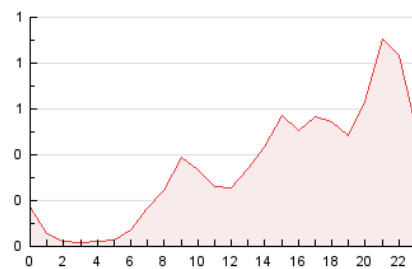

### 3. Per dia del mes (Nacional i Internacional)

Dia	N. únics	Visites	Pàgines	Dia	N. únics	Visites	Pàgines	Dia	N. únics	Visites	Pàgines
1	154	165	189	11	150	164	204	21	337	368	467
2	118	123	144	12	155	182	241	22	184	202	263
3	454	509	621	13	274	305	388	23	84	94	116
4	355	389	460	14	201	220	299	24	140	150	191
5	208	223	278	15	107	115	157	25	177	216	294
6	149	166	219	16	62	64	74	26	283	312	370
7	283	308	372	17	213	224	261	27	267	284	347
8	159	181	209	18	285	323	465	28	212	229	286
9	226	256	340	19	146	160	227	29	134	149	168
10	178	200	256	20	200	221	294	30	76	79	92
								31	59	63	80

4. Gràfiques (Nacional i Internacional)

4.1 Per dia de la setmana (promig)

N. únics / Visites (x 100)

Pàgines (x 100)

4.2 Per franja horària (promig)

Visites (x 1000)

Pàgines (x 1000)

4.3 Per mesos