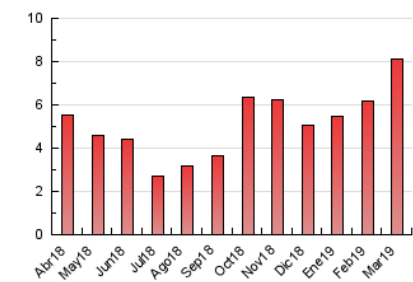

Pàgines (x 1000)