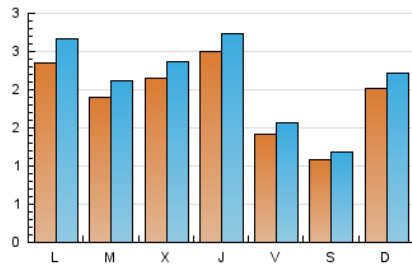

4. Gràfiques (Nacional)

4.1 Per dia de la setmana (promig)

N. únics / Visites (x 100)