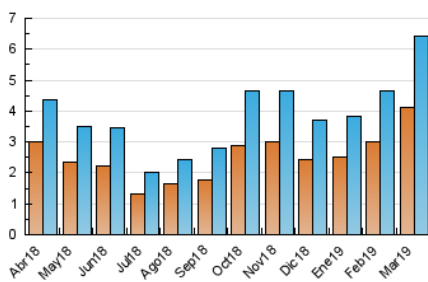

4.3 Per mesos

N. únics / Visites (x 1000)