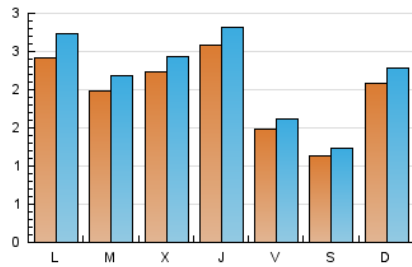

4. Gràfiques (Nacional i Internacional)

4.1 Per dia de la setmana (promig)

N. únics / Visites (x 100)