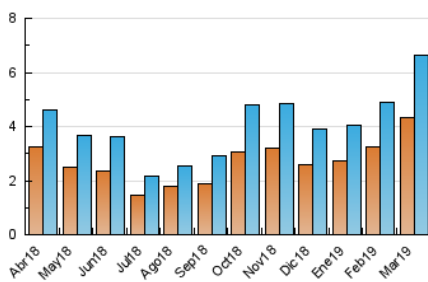

4.3 Per mesos

N. únics / Visites (x 1000)