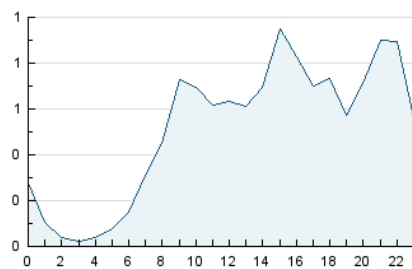

#### 3. Per dia del mes (Nacional)

Dia	N. únics	Visites	Pàgines	Dia	N. únics	Visites	Pàgines	Dia	N. únics	Visites	Pàgines
1	152	163	187	11	144	158	197	21	327	358	456
2	116	121	142	12	144	171	229	22	177	195	256
3	446	499	600	13	267	298	381	23	80	90	112
4	349	383	454	14	192	211	289	24	136	146	187
5	200	215	269	15	102	110	152	25	170	208	286
6	145	162	213	16	59	61	71	26	275	304	362
7	274	299	362	17	206	217	254	27	256	273	335
8	153	175	203	18	277	315	456	28	206	223	280
9	218	248	332	19	139	153	219	29	127	142	160
10	166	188	243	20	190	211	283	30	73	76	89
								31	52	56	72

4. Gràfiques (Nacional)

4.1 Per dia de la setmana (promig)

N. únics / Visites (x 100)

Pàgines (x 100)

4.2 Per franja horària (promig)

Visites (x 1000)

Pàgines (x 1000)

4.3 Per mesos