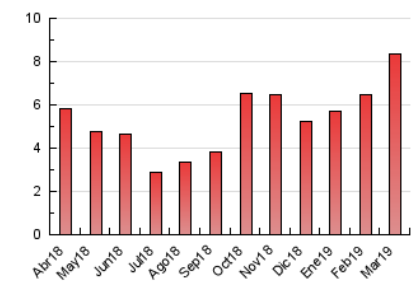

Pàgines (x 1000)