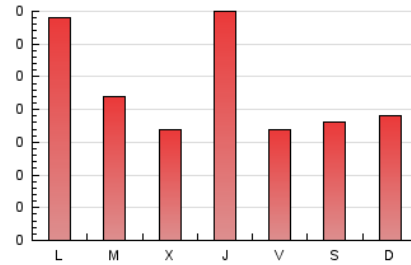

Pàgines (x 100)