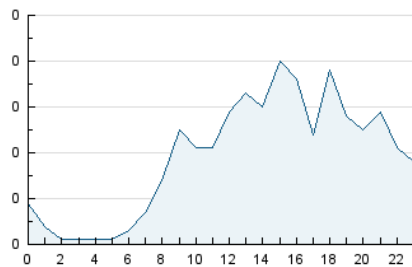

2. Seccions (Nacional i Internacional)

	PÀGINES	%
HOME	116	17.52 %
RESTA	546	82.48 %

3. Per dia del mes (Nacional i Internacional)

Dia	N. únics	Visites	Pàgines	Dia	N. únics	Visites	Pàgines	Dia	N. únics	Visites	Pàgines
1	8	9	10	11	12	13	21	21	19	21	27
2	16	19	24	12	16	17	26	22	13	14	21
3	9	9	11	13	19	21	60	23	30	32	40
4	15	15	23	14	14	14	22	24	14	14	22
5	6	6	8	15	19	19	26	25	8	9	14
6	18	18	22	16	22	25	39	26	17	17	19
7	18	18	20	17	12	13	13	27	12	12	17
8	11	11	14	18	8	9	14	28	15	15	20
9	20	21	36	19	23	26	30				
10	17	18	23	20	21	24	40				

4. Gràfiques (Nacional i Internacional)

4.1 Per dia de la setmana (promig)

N. únics / Visites (x 100)

Pàgines (x 100)

4.2 Per franja horària (promig)

Visites_ (x 1000)

Pàgines (x 1000)

4.3 Per mesos