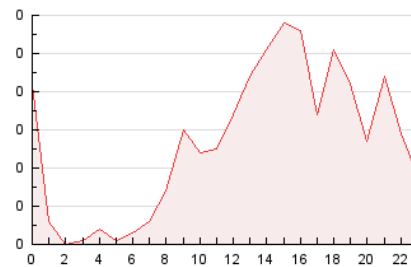

2. Seccions (Nacional)

	PÀGINES	%
HOME	105	16.30 %
RESTA	539	83.70 %

3. Per dia del mes (Nacional)

Dia	N. únics	Visites	Pàgines	Dia	N. únics	Visites	Pàgines	Dia	N. únics	Visites	Pàgines
1	8	9	10	11	12	13	21	21	18	19	25
2	16	19	24	12	14	15	22	22	12	13	20
3	9	9	11	13	18	20	59	23	29	31	39
4	15	15	23	14	13	13	21	24	14	14	22
5	6	6	8	15	19	19	26	25	7	8	13
6	18	18	22	16	22	25	39	26	15	15	17
7	18	18	20	17	12	13	15	27	11	11	16
8	10	10	13	18	8	9	14	28	15	15	20
9	20	21	36	19	22	25	29				
10	15	16	20	20	20	23	39				

4. Gràfiques (Nacional)

4.1 Per dia de la setmana (promig)

N. únics / Visites (x 100)

Pàgines (x 100)

4.2 Per franja horària (promig)

Visites_ (x 1000)

Pàgines (x 1000)

4.3 Per mesos