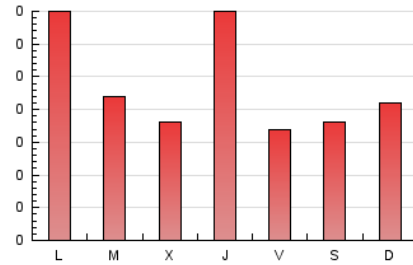

Pàgines (x 100)