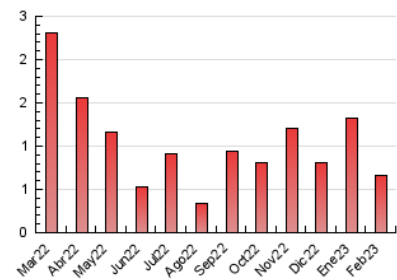

Pàgines (x 1000)