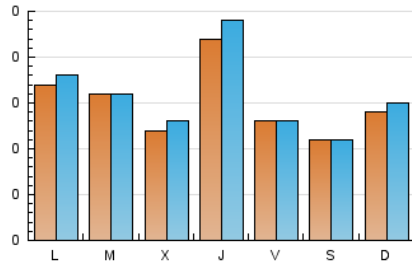

4. Gràfiques (Nacional)

4.1 Per dia de la setmana (promig)

N. únics / Visites (x 100)