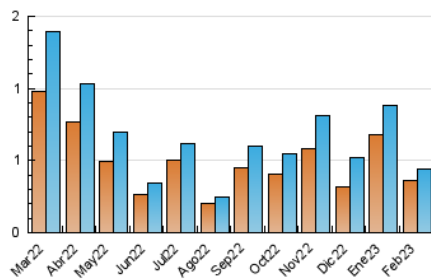

4.3 Per mesos

N. únics / Visites (x 1000)