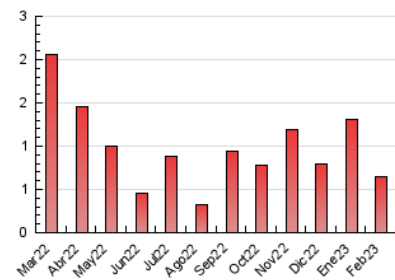

Pàgines (x 1000)