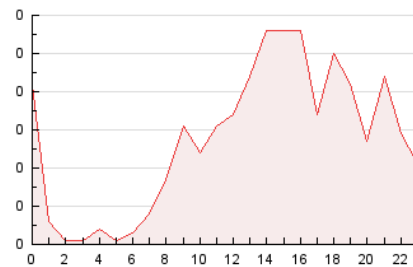

2. Seccions (Nacional i Internacional)

	PÀGINES	%
HOME	116	17.52 %
RESTA	546	82.48 %

3. Per dia del mes (Nacional i Internacional)

Dia	N. únics	Visites	Pàgines	Dia	N. únics	Visites	Pàgines	Dia	N. únics	Visites	Pàgines
1	8	9	10	11	12	13	21	21	19	21	27
2	16	19	24	12	16	17	26	22	13	14	21
3	9	9	11	13	19	21	60	23	30	32	40
4	15	15	23	14	14	14	22	24	14	14	22
5	6	6	8	15	19	19	26	25	8	9	14
6	18	18	22	16	22	25	39	26	17	17	19
7	18	18	20	17	12	13	13	27	12	12	17
8	11	11	14	18	8	9	14	28	15	15	20
9	20	21	36	19	23	26	30				
10	17	18	23	20	21	24	40				

4. Gràfiques (Nacional i Internacional)

4.1 Per dia de la setmana (promig)

N. únics / Visites (x 100)

Pàgines (x 100)

4.2 Per franja horària (promig)

Visites_ (x 1000)

Pàgines (x 1000)

4.3 Per mesos