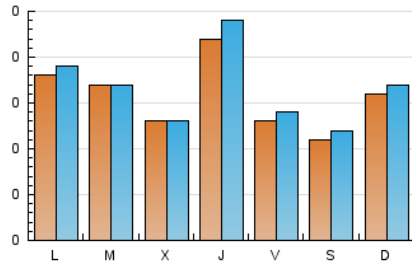

4. Gràfiques (Nacional i Internacional)

4.1 Per dia de la setmana (promig)

N. únics / Visites (x 100)