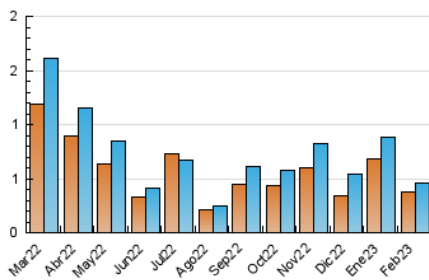

4.3 Per mesos

N. únics / Visites (x 1000)