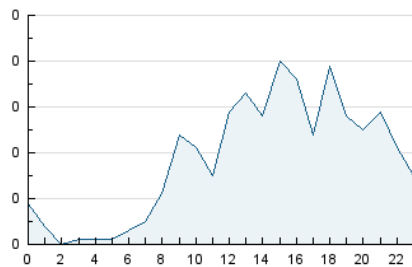

2. Seccions (Nacional)

	PÀGINES	%
HOME	105	16.30 %
RESTA	539	83.70 %

3. Per dia del mes (Nacional)

Dia	N. únics	Visites	Pàgines	Dia	N. únics	Visites	Pàgines	Dia	N. únics	Visites	Pàgines
1	8	9	10	11	12	13	21	21	18	19	25
2	16	19	24	12	14	15	22	22	12	13	20
3	9	9	11	13	18	20	59	23	29	31	39
4	15	15	23	14	13	13	21	24	14	14	22
5	6	6	8	15	19	19	26	25	7	8	13
6	18	18	22	16	22	25	39	26	15	15	17
7	18	18	20	17	12	13	15	27	11	11	16
8	10	10	13	18	8	9	14	28	15	15	20
9	20	21	36	19	22	25	29				
10	15	16	20	20	20	23	39				

4. Gràfiques (Nacional)

4.1 Per dia de la setmana (promig)

N. únics / Visites (x 100)

Pàgines (x 100)

4.2 Per franja horària (promig)

Visites_ (x 1000)

Pàgines (x 1000)

4.3 Per mesos