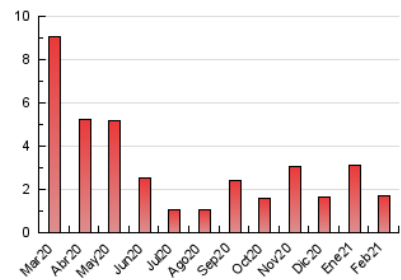

Pàgines (x 1000)