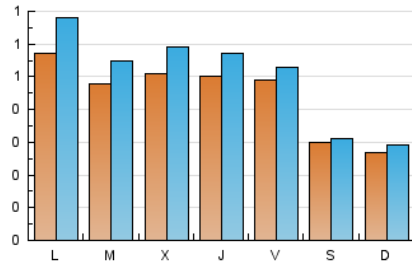

4. Gràfiques (Nacional i Internacional)

4.1 Per dia de la setmana (promig)

N. únics / Visites (x 100)