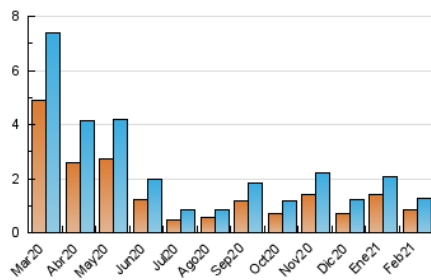

4.3 Per mesos

N. únics / Visites (x 1000)