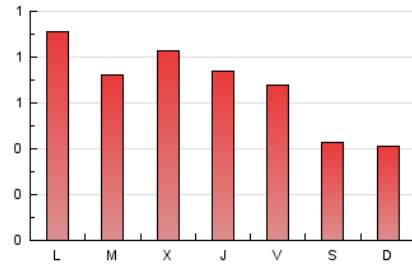

Pàgines (x 100)