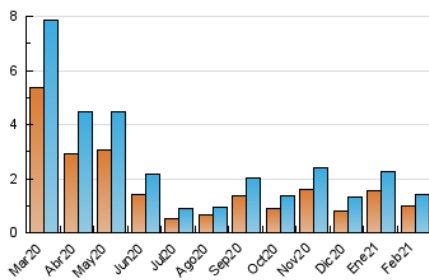

4.3 Per mesos

N. únics / Visites (x 1000)