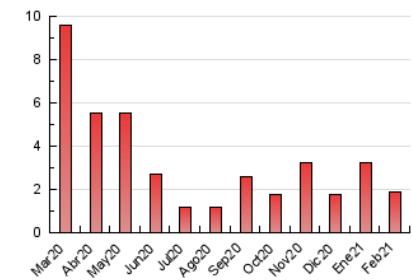

Pàgines (x 1000)