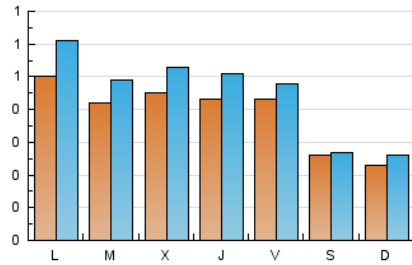

4. Gràfiques (Nacional)

4.1 Per dia de la setmana (promig)

N. únics / Visites (x 100)