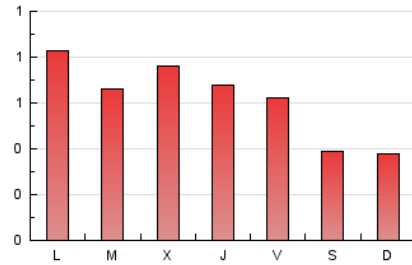

Pàgines (x 100)