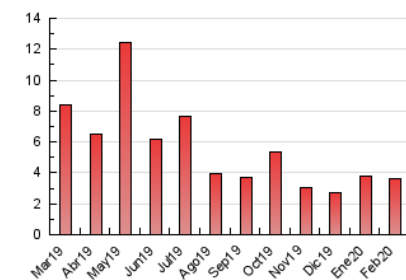

Pàgines (x 1000)