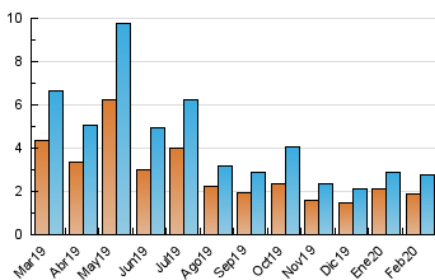

4.3 Per mesos

N. únics / Visites (x 1000)