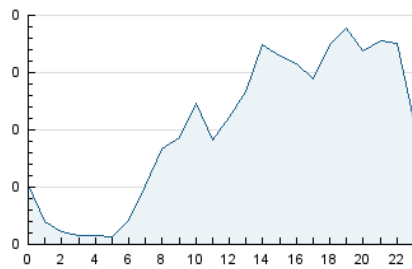

2. Seccions (Nacional)

	PÀGINES	%
HOME	675	20.59 %
RESTA	2.604	79.41 %

3. Per dia del mes (Nacional)

Dia	N. únics	Visites	Pàgines	Dia	N. únics	Visites	Pàgines	Dia	N. únics	Visites	Pàgines
1	85	90	127	11	68	79	111	21	128	143	188
2	35	39	53	12	38	44	60	22	55	59	80
3	45	51	61	13	42	51	75	23	44	50	64
4	59	63	73	14	43	51	65	24	32	36	46
5	135	148	200	15	25	28	43	25	41	51	66
6	149	171	218	16	22	25	33	26	66	73	113
7	88	94	108	17	60	73	116	27	112	127	155
8	35	37	47	18	193	216	307	28	68	78	104
9	134	146	196	19	157	168	218	29	25	29	38
10	105	118	167	20	105	112	147				

4. Gràfiques (Nacional)

4.1 Per dia de la setmana (promig)

N. únics / Visites (x 100)

Pàgines (x 100)

4.2 Per franja horària (promig)

Visites (x 1000)

Pàgines (x 1000)

4.3 Per mesos