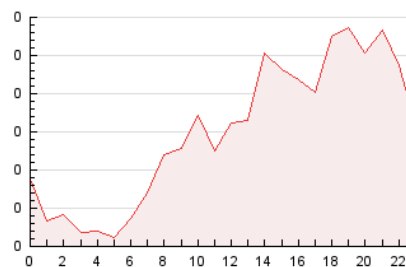

2. Seccions (Nacional i Internacional)

	PÀGINES	%
HOME	684	19.04 %
RESTA	2.909	80.96 %

3. Per dia del mes (Nacional i Internacional)

Dia	N. únics	Visites	Pàgines	Dia	N. únics	Visites	Pàgines	Dia	N. únics	Visites	Pàgines
1	96	101	140	11	80	91	123	21	145	160	205
2	36	40	54	12	42	48	64	22	63	67	88
3	45	51	61	13	43	52	76	23	47	53	67
4	83	87	98	14	53	61	75	24	34	38	48
5	148	161	213	15	29	32	47	25	44	54	69
6	163	185	232	16	24	27	35	26	79	86	126
7	102	108	122	17	64	77	121	27	131	146	175
8	39	41	51	18	206	229	321	28	89	99	125
9	154	167	217	19	177	188	238	29	32	36	45
10	126	139	188	20	127	134	169				

4. Gràfiques (Nacional i Internacional)

4.1 Per dia de la setmana (promig)

N. únics / Visites (x 100)

Pàgines (x 100)

4.2 Per franja horària (promig)

Visites (x 1000)

Pàgines (x 1000)

4.3 Per mesos