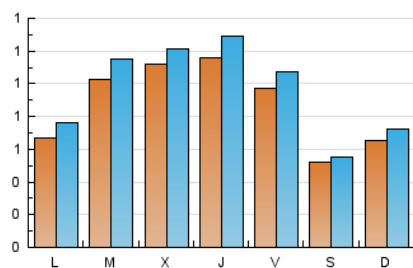

4. Gràfiques (Nacional i Internacional)

4.1 Per dia de la setmana (promig)

N. únics / Visites (x 100)