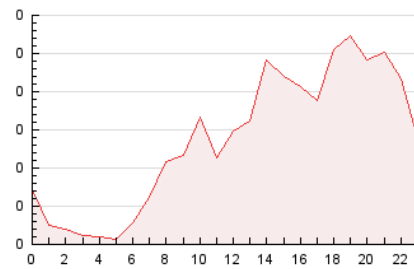

2. Seccions (Nacional)

	PÀGINES	%
HOME	675	20.59 %
RESTA	2.604	79.41 %

3. Per dia del mes (Nacional)

Dia	N. únics	Visites	Pàgines	Dia	N. únics	Visites	Pàgines	Dia	N. únics	Visites	Pàgines
1	85	90	127	11	68	79	111	21	128	143	188
2	35	39	53	12	38	44	60	22	55	59	80
3	45	51	61	13	42	51	75	23	44	50	64
4	59	63	73	14	43	51	65	24	32	36	46
5	135	148	200	15	25	28	43	25	41	51	66
6	149	171	218	16	22	25	33	26	66	73	113
7	88	94	108	17	60	73	116	27	112	127	155
8	35	37	47	18	193	216	307	28	68	78	104
9	134	146	196	19	157	168	218	29	25	29	38
10	105	118	167	20	105	112	147				

4. Gràfiques (Nacional)

4.1 Per dia de la setmana (promig)

N. únics / Visites (x 100)

Pàgines (x 100)

4.2 Per franja horària (promig)

Visites (x 1000)

Pàgines (x 1000)

4.3 Per mesos