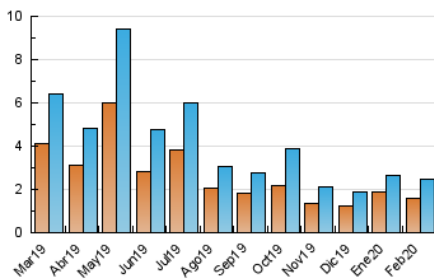

4.3 Per mesos

N. únics / Visites (x 1000)