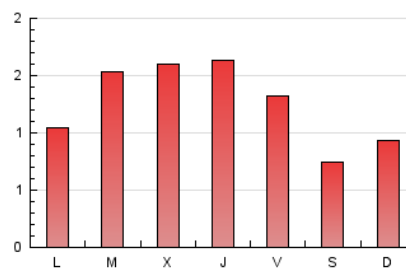

Pàgines (x 100)