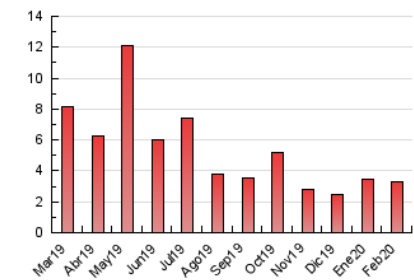

Pàgines (x 1000)