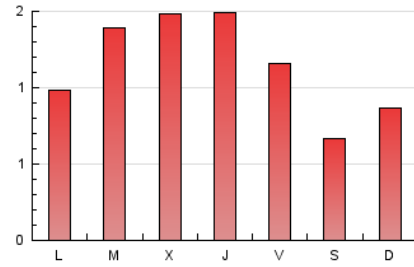

Pàgines (x 100)