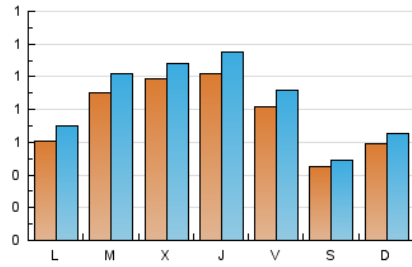

4. Gràfiques (Nacional)

4.1 Per dia de la setmana (promig)

N. únics / Visites (x 100)