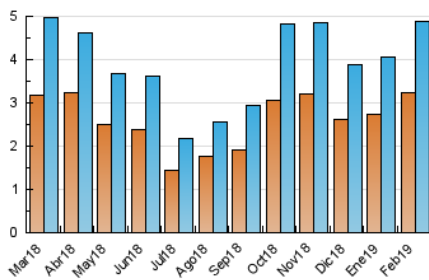

4.3 Per mesos

N. únics / Visites (x 1000)