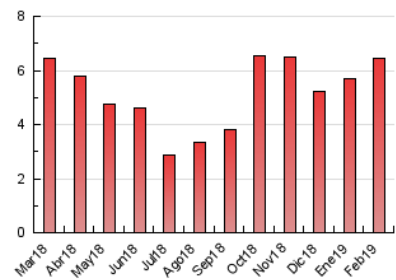

Pàgines (x 1000)