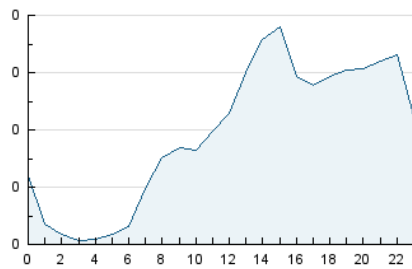

#### 3. Per dia del mes (Nacional)

Dia	N. únics	Visites	Pàgines	Dia	N. únics	Visites	Pàgines	Dia	N. únics	Visites	Pàgines
1	70	75	104	11	170	193	243	21	97	107	146
2	220	239	320	12	175	199	269	22	76	83	119
3	252	275	358	13	111	118	173	23	102	116	147
4	318	352	496	14	68	78	110	24	222	229	256
5	183	211	343	15	45	48	82	25	197	228	270
6	112	129	193	16	41	49	66	26	243	278	357
7	86	98	121	17	91	96	118	27	216	232	349
8	96	100	121	18	248	280	361	28	97	116	142
9	170	178	222	19	179	203	257				
10	176	193	239	20	120	131	193				

4. Gràfiques (Nacional)

4.1 Per dia de la setmana (promig)

N. únics / Visites (x 100)

Pàgines (x 100)

4.2 Per franja horària (promig)

Visites (x 1000)

Pàgines (x 1000)

4.3 Per mesos