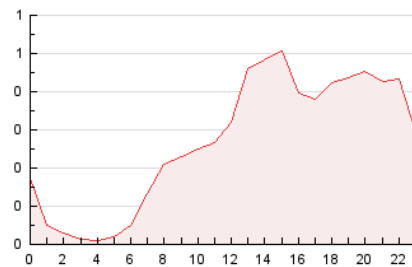

### 3. Per dia del mes (Nacional i Internacional)

Dia	N. únics	Visites	Pàgines	Dia	N. únics	Visites	Pàgines	Dia	N. únics	Visites	Pàgines
1	72	77	106	11	176	199	250	21	101	111	150
2	240	259	344	12	187	211	282	22	78	85	121
3	266	291	377	13	115	122	177	23	115	129	160
4	337	372	521	14	79	90	124	24	241	249	281
5	186	214	347	15	46	49	83	25	209	241	283
6	116	133	197	16	43	51	68	26	253	288	369
7	90	102	125	17	97	102	124	27	223	239	357
8	106	111	133	18	258	290	371	28	100	119	145
9	176	185	231	19	192	216	272				
10	187	206	253	20	128	139	201				

4. Gràfiques (Nacional i Internacional)

4.1 Per dia de la setmana (promig)

N. únics / Visites (x 100)

Pàgines (x 100)

4.2 Per franja horària (promig)

Visites (x 1000)

Pàgines (x 1000)

4.3 Per mesos