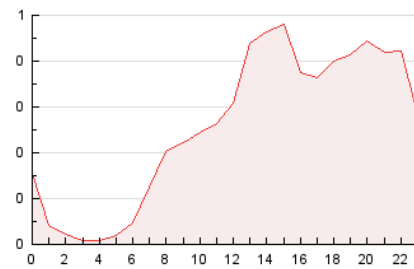

#### 3. Per dia del mes (Nacional)

Dia	N. únics	Visites	Pàgines	Dia	N. únics	Visites	Pàgines	Dia	N. únics	Visites	Pàgines
1	70	75	104	11	170	193	243	21	97	107	146
2	220	239	320	12	175	199	269	22	76	83	119
3	252	275	358	13	111	118	173	23	102	116	147
4	318	352	496	14	68	78	110	24	222	229	256
5	183	211	343	15	45	48	82	25	197	228	270
6	112	129	193	16	41	49	66	26	243	278	357
7	86	98	121	17	91	96	118	27	216	232	349
8	96	100	121	18	248	280	361	28	97	116	142
9	170	178	222	19	179	203	257				
10	176	193	239	20	120	131	193				

4. Gràfiques (Nacional)

4.1 Per dia de la setmana (promig)

N. únics / Visites (x 100)

Pàgines (x 100)

4.2 Per franja horària (promig)

Visites (x 1000)

Pàgines (x 1000)

4.3 Per mesos