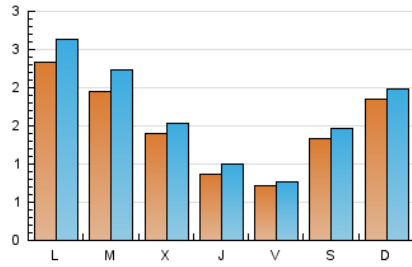

4. Gràfiques (Nacional)

4.1 Per dia de la setmana (promig)

N. únics / Visites (x 100)