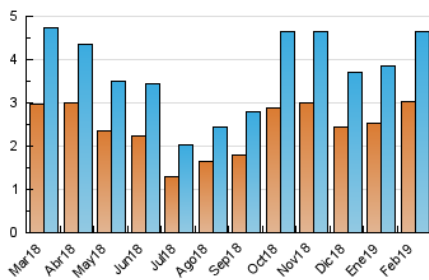

4.3 Per mesos

N. únics / Visites (x 1000)