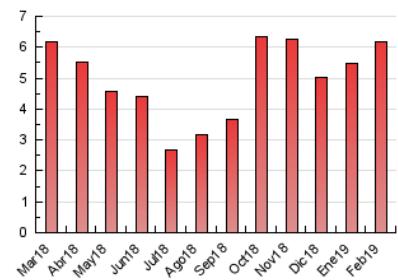

Pàgines (x 1000)