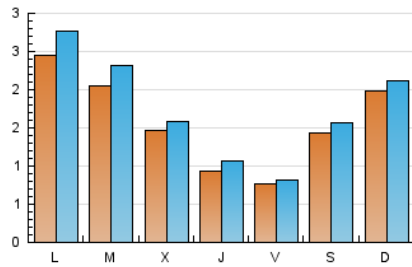

4. Gràfiques (Nacional i Internacional)

4.1 Per dia de la setmana (promig)

N. únics / Visites (x 100)