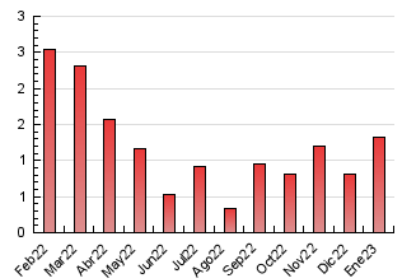

Pàgines (x 1000)