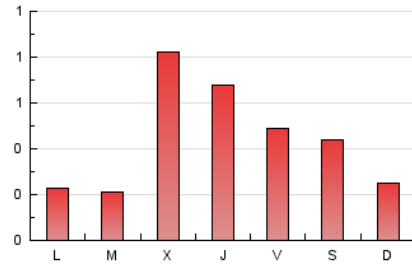

Pàgines (x 100)