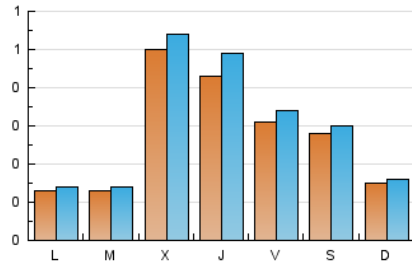

4. Gràfiques (Nacional i Internacional)

4.1 Per dia de la setmana (promig)

N. únics / Visites (x 100)