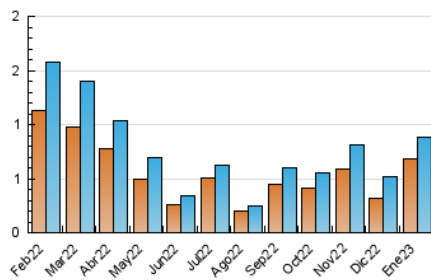

4.3 Per mesos

N. únics / Visites (x 1000)