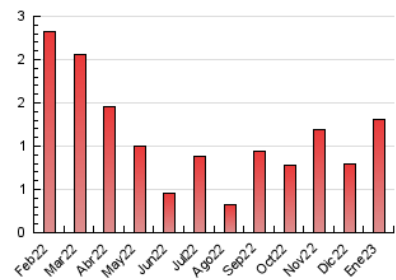

Pàgines (x 1000)