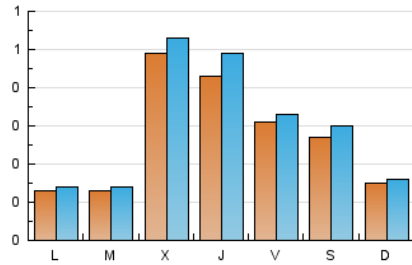

4. Gràfiques (Nacional)

4.1 Per dia de la setmana (promig)

N. únics / Visites (x 100)