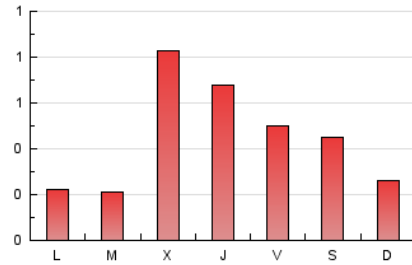

Pàgines (x 100)