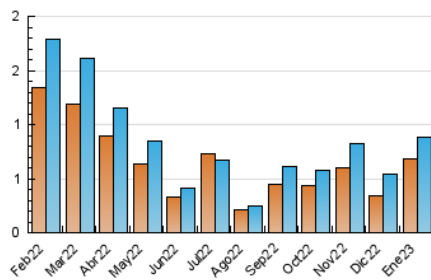

4.3 Per mesos

N. únics / Visites (x 1000)