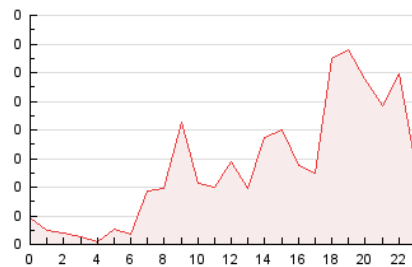

2. Seccions (Nacional)

	PÀGINES	%
HOME	117	8.89 %
RESTA	1.199	91.11 %

3. Per dia del mes (Nacional)

Dia	N. únics	Visites	Pàgines	Dia	N. únics	Visites	Pàgines	Dia	N. únics	Visites	Pàgines
1	10	11	14	11	161	175	278	21	16	18	21
2	14	15	25	12	79	90	129	22	17	19	35
3	13	13	18	13	74	80	115	23	10	10	18
4	10	10	16	14	75	80	126	24	12	13	19
5	11	12	15	15	27	30	51	25	11	13	16
6	7	9	16	16	18	18	41	26	18	21	30
7	9	9	12	17	13	14	21	27	9	9	11
8	11	12	14	18	14	14	18	28	9	13	18
9	10	10	11	19	62	72	97	29	8	8	10
10	15	16	17	20	32	34	55	30	14	16	18
								31	14	16	31

4. Gràfiques (Nacional)

4.1 Per dia de la setmana (promig)

N. únics / Visites (x 100)

Pàgines (x 100)

4.2 Per franja horària (promig)

Visites__ (x 1000)

Pàgines (x 1000)

4.3 Per mesos