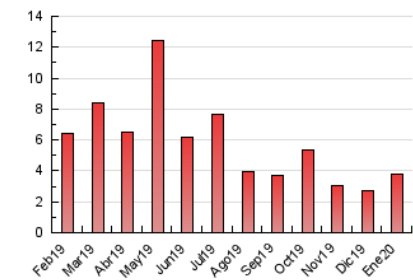

Pàgines (x 1000)