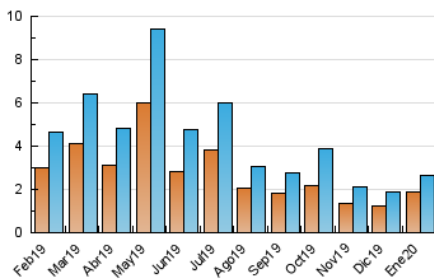

4.3 Per mesos

N. únics / Visites (x 1000)