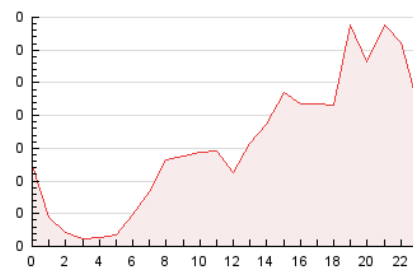

2. Seccions (Nacional i Internacional)

	PÀGINES	%
HOME	646	17.21 %
RESTA	3.108	82.79 %

3. Per dia del mes (Nacional i Internacional)

Dia	N. únics	Visites	Pàgines	Dia	N. únics	Visites	Pàgines	Dia	N. únics	Visites	Pàgines
1	19	20	30	11	145	156	229	21	86	99	125
2	20	22	33	12	46	52	78	22	42	46	55
3	26	27	37	13	42	50	62	23	171	205	269
4	22	22	25	14	71	75	109	24	127	135	159
5	34	36	41	15	211	224	272	25	40	42	45
6	30	32	34	16	86	91	101	26	20	21	21
7	68	77	100	17	48	49	65	27	188	204	262
8	24	28	29	18	30	30	38	28	102	110	128
9	52	56	76	19	74	77	107	29	91	99	130
10	135	146	172	20	56	61	79	30	316	365	497
								31	222	248	346

4. Gràfiques (Nacional i Internacional)

4.1 Per dia de la setmana (promig)

N. únics / Visites (x 100)

Pàgines (x 100)

4.2 Per franja horària (promig)

Visites (x 1000)

Pàgines (x 1000)

4.3 Per mesos