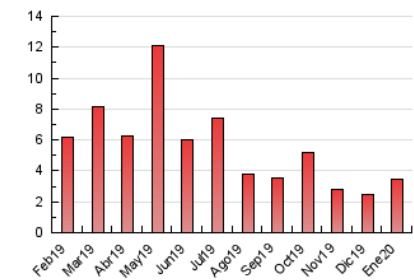

Pàgines (x 1000)