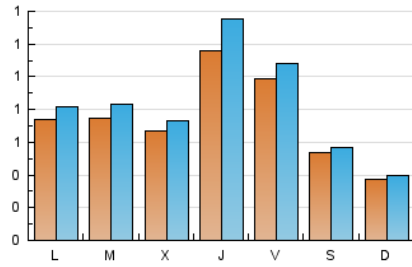

4. Gràfiques (Nacional)

4.1 Per dia de la setmana (promig)

N. únics / Visites (x 100)