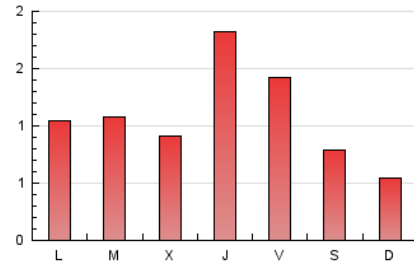

Pàgines (x 100)