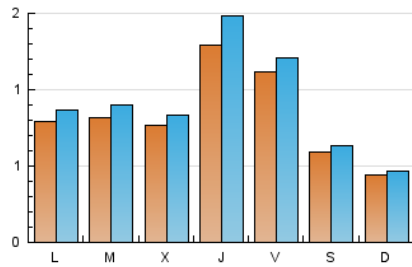

4. Gràfiques (Nacional i Internacional)

4.1 Per dia de la setmana (promig)

N. únics / Visites (x 100)