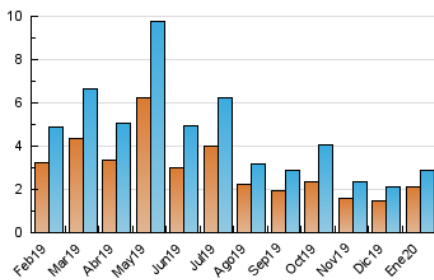

4.3 Per mesos

N. únics / Visites (x 1000)