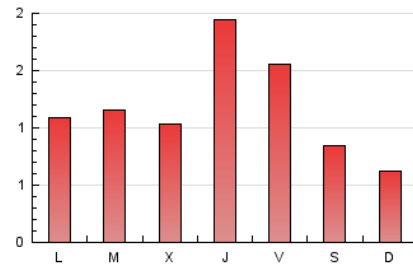

Pàgines (x 100)