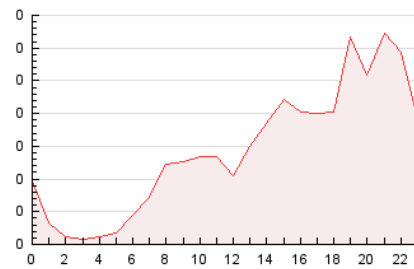

2. Seccions (Nacional)

	PÀGINES	%
HOME	621	17.93 %
RESTA	2.842	82.07 %

3. Per dia del mes (Nacional)

Dia	N. únics	Visites	Pàgines	Dia	N. únics	Visites	Pàgines	Dia	N. únics	Visites	Pàgines
1	15	16	26	11	133	144	217	21	77	90	116
2	19	21	32	12	43	49	75	22	34	38	47
3	26	27	37	13	41	49	61	23	157	191	255
4	22	22	25	14	62	66	100	24	114	122	146
5	31	33	38	15	182	195	237	25	35	37	40
6	29	31	33	16	72	77	87	26	16	17	17
7	63	72	95	17	39	40	55	27	177	193	251
8	23	27	28	18	26	26	33	28	96	104	121
9	44	48	68	19	59	62	91	29	80	88	117
10	113	124	150	20	49	54	72	30	289	338	469
								31	204	228	324

4. Gràfiques (Nacional)

4.1 Per dia de la setmana (promig)

N. únics / Visites (x 100)

Pàgines (x 100)

4.2 Per franja horària (promig)

Visites (x 1000)

Pàgines (x 1000)

4.3 Per mesos