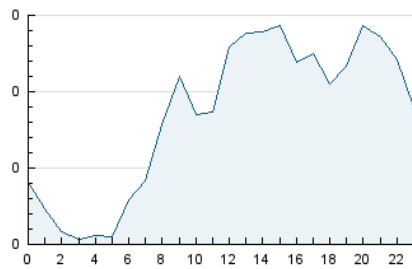

2. Seccions (Nacional i Internacional)

	PÀGINES	%
HOME	363	13.41 %
RESTA	2.344	86.59 %

3. Per dia del mes (Nacional i Internacional)

Dia	N. únics	Visites	Pàgines	Dia	N. únics	Visites	Pàgines	Dia	N. únics	Visites	Pàgines
1	121	130	154	11	34	36	47	21	33	34	44
2	126	129	173	12	27	27	37	22	24	28	35
3	86	89	114	13	27	30	40	23	13	15	17
4	35	37	51	14	16	16	17	24	16	17	18
5	23	26	50	15	40	46	58	25	12	12	16
6	72	87	122	16	44	48	60	26	15	15	18
7	57	60	79	17	53	55	71	27	83	90	110
8	70	71	91	18	33	34	44	28	159	173	238
9	81	89	122	19	35	36	38	29	104	126	188
10	86	95	125	20	40	46	61	30	177	193	270
								31	119	132	199

4. Gràfiques (Nacional i Internacional)

4.1 Per dia de la setmana (promig)

N. únics / Visites (x 100)

Pàgines (x 100)

4.2 Per franja horària (promig)

Visites__ (x 1000)

Pàgines (x 1000)

4.3 Per mesos