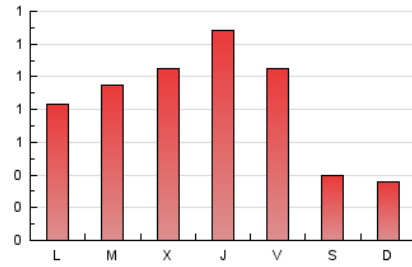

Pàgines (x 100)