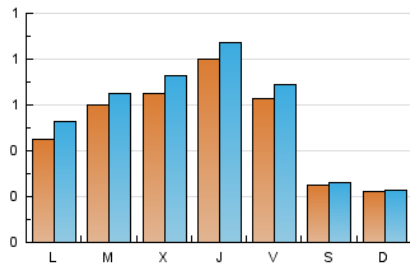

4. Gràfiques (Nacional)

4.1 Per dia de la setmana (promig)

N. únics / Visites (x 100)