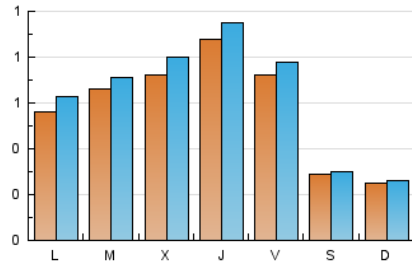

4. Gràfiques (Nacional i Internacional)

4.1 Per dia de la setmana (promig)

N. únics / Visites (x 100)