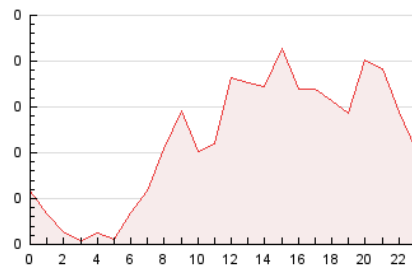

2. Seccions (Nacional i Internacional)

	PÀGINES	%
HOME	363	13.41 %
RESTA	2.344	86.59 %

3. Per dia del mes (Nacional i Internacional)

Dia	N. únics	Visites	Pàgines	Dia	N. únics	Visites	Pàgines	Dia	N. únics	Visites	Pàgines
1	121	130	154	11	34	36	47	21	33	34	44
2	126	129	173	12	27	27	37	22	24	28	35
3	86	89	114	13	27	30	40	23	13	15	17
4	35	37	51	14	16	16	17	24	16	17	18
5	23	26	50	15	40	46	58	25	12	12	16
6	72	87	122	16	44	48	60	26	15	15	18
7	57	60	79	17	53	55	71	27	83	90	110
8	70	71	91	18	33	34	44	28	159	173	238
9	81	89	122	19	35	36	38	29	104	126	188
10	86	95	125	20	40	46	61	30	177	193	270
								31	119	132	199

4. Gràfiques (Nacional i Internacional)

4.1 Per dia de la setmana (promig)

N. únics / Visites (x 100)

Pàgines (x 100)

4.2 Per franja horària (promig)

Visites__ (x 1000)

Pàgines (x 1000)

4.3 Per mesos