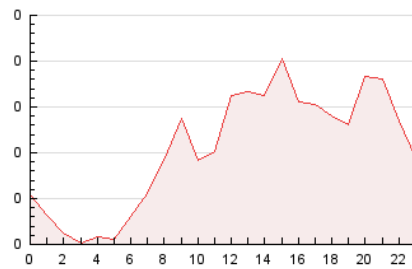

2. Seccions (Nacional)

	PÀGINES	%
HOME	341	13.69 %
RESTA	2.149	86.31 %

3. Per dia del mes (Nacional)

Dia	N. únics	Visites	Pàgines	Dia	N. únics	Visites	Pàgines	Dia	N. únics	Visites	Pàgines
1	109	118	140	11	29	31	42	21	31	32	42
2	114	117	159	12	26	26	36	22	23	27	34
3	81	84	109	13	16	19	28	23	12	14	16
4	33	35	49	14	16	16	17	24	16	17	18
5	22	25	49	15	31	37	49	25	11	11	15
6	62	77	112	16	37	41	53	26	14	14	17
7	48	51	70	17	45	47	63	27	68	75	95
8	64	65	85	18	26	27	37	28	145	159	224
9	77	85	118	19	26	27	29	29	97	119	181
10	67	76	106	20	35	41	56	30	162	178	254
								31	108	121	187

4. Gràfiques (Nacional)

4.1 Per dia de la setmana (promig)

N. únics / Visites (x 100)

Pàgines (x 100)

4.2 Per franja horària (promig)

Visites__ (x 1000)

Pàgines (x 1000)

4.3 Per mesos