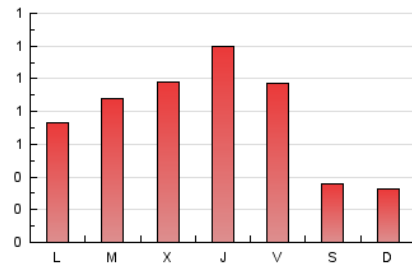

Pàgines (x 100)