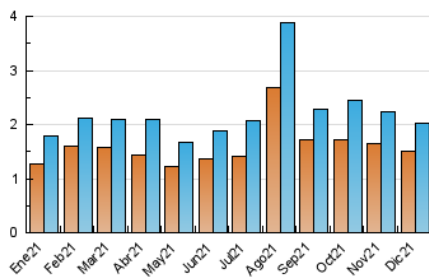

4.3 Per mesos

N. únics / Visites (x 1000)