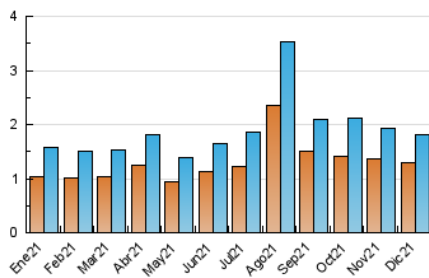

4.3 Per mesos

N. únics / Visites (x 1000)