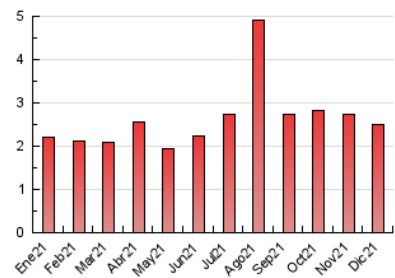

Pàgines (x 1000)