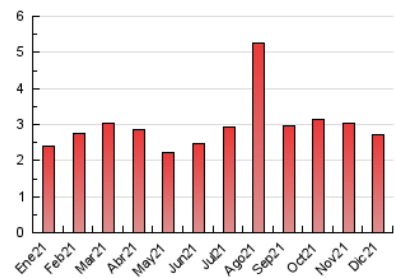

Pàgines (x 1000)