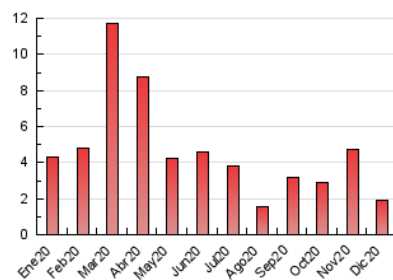

Pàgines (x 1000)