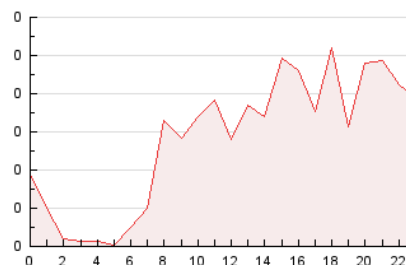

2. Seccions (Nacional)

	PÀGINES	%
HOME	0	0 %
RESTA	1.799	100.00 %

3. Per dia del mes (Nacional)

Dia	N. únics	Visites	Pàgines	Dia	N. únics	Visites	Pàgines	Dia	N. únics	Visites	Pàgines
1	78	82	93	11	58	72	98	21	9	13	15
2	138	148	196	12	30	31	37	22	10	11	11
3	129	136	166	13	16	19	22	23	16	20	24
4	120	142	198	14	24	28	35	24	19	22	35
5	48	54	58	15	20	25	38	25	20	21	27
6	30	31	36	16	35	41	47	26	24	24	39
7	38	40	50	17	31	44	87	27	16	16	20
8	22	22	26	18	17	21	27	28	26	30	43
9	15	18	26	19	9	10	21	29	25	32	40
10	77	96	137	20	5	7	8	30	46	60	81
								31	33	34	58

4. Gràfiques (Nacional)

4.1 Per dia de la setmana (promig)

N. únics / Visites (x 100)

Pàgines (x 100)

4.2 Per franja horària (promig)

Visites (x 1000)

Pàgines (x 1000)

4.3 Per mesos