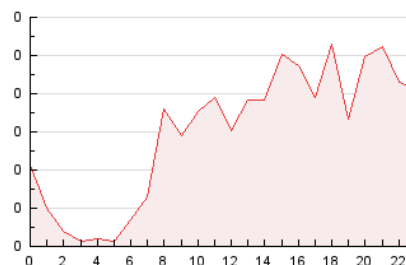

2. Seccions (Nacional i Internacional)

	PÀGINES	%
HOME	0	0 %
RESTA	1.904	100.00 %

3. Per dia del mes (Nacional i Internacional)

Dia	N. únics	Visites	Pàgines	Dia	N. únics	Visites	Pàgines	Dia	N. únics	Visites	Pàgines
1	93	97	109	11	58	72	98	21	9	13	15
2	151	161	209	12	30	31	37	22	10	11	11
3	151	158	188	13	16	19	22	23	18	22	26
4	129	151	207	14	24	28	35	24	21	24	37
5	60	66	71	15	20	25	38	25	23	24	30
6	37	38	43	16	35	41	47	26	24	24	39
7	41	45	55	17	31	44	87	27	16	16	20
8	22	22	26	18	17	21	27	28	26	30	43
9	15	18	26	19	9	10	21	29	25	32	40
10	77	96	137	20	5	7	8	30	56	70	91
								31	36	37	61

4. Gràfiques (Nacional i Internacional)

4.1 Per dia de la setmana (promig)

N. únics / Visites (x 100)

Pàgines (x 100)

4.2 Per franja horària (promig)

Visites (x 1000)

Pàgines (x 1000)

4.3 Per mesos