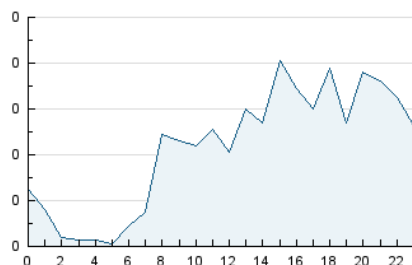

2. Seccions (Nacional)

	PÀGINES	%
HOME	0	0 %
RESTA	1.799	100.00 %

3. Per dia del mes (Nacional)

Dia	N. únics	Visites	Pàgines	Dia	N. únics	Visites	Pàgines	Dia	N. únics	Visites	Pàgines
1	78	82	93	11	58	72	98	21	9	13	15
2	138	148	196	12	30	31	37	22	10	11	11
3	129	136	166	13	16	19	22	23	16	20	24
4	120	142	198	14	24	28	35	24	19	22	35
5	48	54	58	15	20	25	38	25	20	21	27
6	30	31	36	16	35	41	47	26	24	24	39
7	38	40	50	17	31	44	87	27	16	16	20
8	22	22	26	18	17	21	27	28	26	30	43
9	15	18	26	19	9	10	21	29	25	32	40
10	77	96	137	20	5	7	8	30	46	60	81
								31	33	34	58

4. Gràfiques (Nacional)

4.1 Per dia de la setmana (promig)

N. únics / Visites (x 100)

Pàgines (x 100)

4.2 Per franja horària (promig)

Visites (x 1000)

Pàgines (x 1000)

4.3 Per mesos