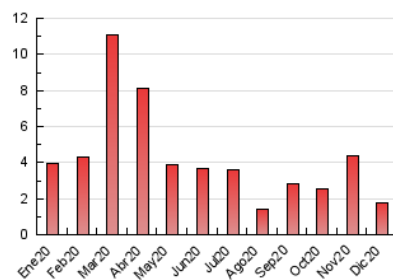

Pàgines (x 1000)