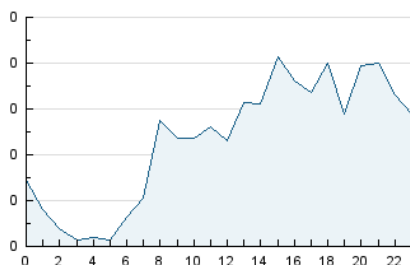

2. Seccions (Nacional i Internacional)

	PÀGINES	%
HOME	0	0 %
RESTA	1.904	100.00 %

3. Per dia del mes (Nacional i Internacional)

Dia	N. únics	Visites	Pàgines	Dia	N. únics	Visites	Pàgines	Dia	N. únics	Visites	Pàgines
1	93	97	109	11	58	72	98	21	9	13	15
2	151	161	209	12	30	31	37	22	10	11	11
3	151	158	188	13	16	19	22	23	18	22	26
4	129	151	207	14	24	28	35	24	21	24	37
5	60	66	71	15	20	25	38	25	23	24	30
6	37	38	43	16	35	41	47	26	24	24	39
7	41	45	55	17	31	44	87	27	16	16	20
8	22	22	26	18	17	21	27	28	26	30	43
9	15	18	26	19	9	10	21	29	25	32	40
10	77	96	137	20	5	7	8	30	56	70	91
								31	36	37	61

4. Gràfiques (Nacional i Internacional)

4.1 Per dia de la setmana (promig)

N. únics / Visites (x 100)

Pàgines (x 100)

4.2 Per franja horària (promig)

Visites (x 1000)

Pàgines (x 1000)

4.3 Per mesos