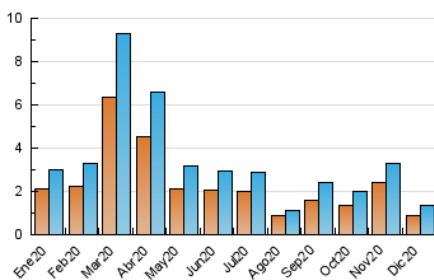

4.3 Per mesos

N. únics / Visites (x 1000)