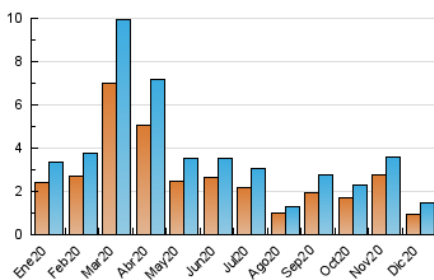

4.3 Per mesos

N. únics / Visites (x 1000)