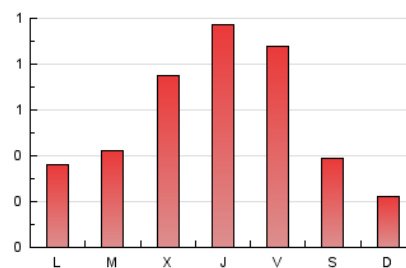

Pàgines (x 100)