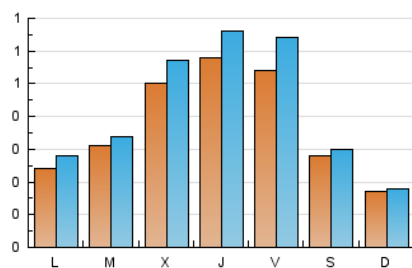

4. Gràfiques (Nacional)

4.1 Per dia de la setmana (promig)

N. únics / Visites (x 100)