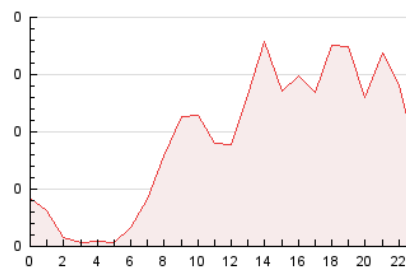

Pàgines (x 1000)