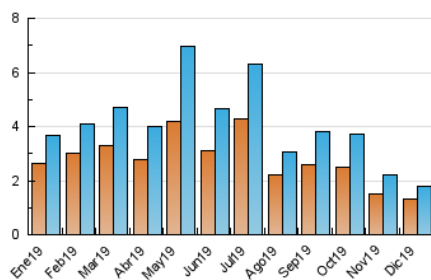

#### 3. Per dia del mes (Nacional)

Dia	N. únics	Visites	Pàgines	Dia	N. únics	Visites	Pàgines	Dia	N. únics	Visites	Pàgines
1	113	118	145	11	99	106	127	21	21	22	26
2	114	122	153	12	114	119	156	22	38	39	52
3	104	115	174	13	68	76	85	23	21	26	34
4	74	85	111	14	44	48	56	24	36	38	46
5	47	49	55	15	32	33	43	25	19	20	24
6	105	112	149	16	48	51	65	26	26	27	29
7	24	28	37	17	49	50	59	27	37	38	46
8	20	22	40	18	36	41	51	28	11	11	13
9	98	104	123	19	32	39	44	29	23	25	32
10	93	101	121	20	56	63	79	30	28	32	34
								31	22	22	31

##### 4.1 Per dia de la setmana (promig)

N. únics / Visites (x 100)

Pàgines (x 100)

##### 4.2 Per franja horària (promig)

Visites (x 1000)

Pàgines (x 1000)

##### 4.3 Per mesos

N. únics / Visites (x 1000)

Pàgines (x 1000)