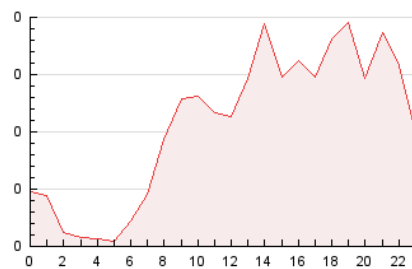

### 3. Per dia del mes (Nacional i Internacional)

Dia	N. únics	Visites	Pàgines	Dia	N. únics	Visites	Pàgines	Dia	N. únics	Visites	Pàgines
1	124	129	157	11	117	124	145	21	28	29	33
2	135	143	174	12	130	135	173	22	45	46	59
3	131	142	201	13	76	84	93	23	26	31	39
4	92	104	131	14	65	69	77	24	61	63	71
5	61	63	71	15	33	34	44	25	22	23	27
6	114	121	159	16	53	56	70	26	28	29	31
7	27	31	40	17	56	57	66	27	40	41	49
8	20	22	40	18	42	47	57	28	11	11	13
9	113	119	138	19	45	52	57	29	25	27	34
10	105	113	133	20	63	70	86	30	32	36	38
								31	26	26	35

4. Gràfiques (Nacional i Internacional)

4.1 Per dia de la setmana (promig)

N. únics / Visites (x 100)

Pàgines (x 100)

4.2 Per franja horària (promig)

Visites (x 1000)

Pàgines (x 1000)

4.3 Per mesos