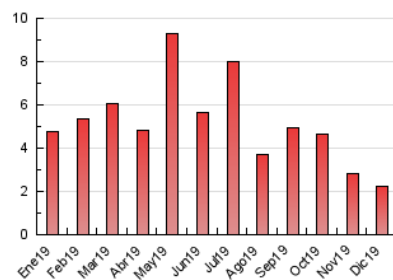

##### 4.2 Per franja horària (promig)

Visites (x 1000)

Pàgines (x 1000)

##### 4.3 Per mesos

N. únics / Visites (x 1000)

Pàgines (x 1000)