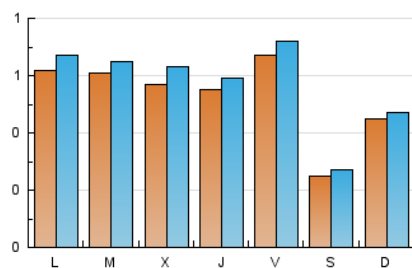

4. Gràfiques (Nacional)

4.1 Per dia de la setmana (promig)

N. únics / Visites (x 100)