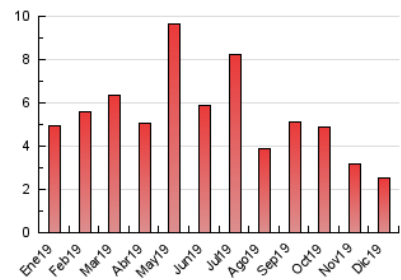

Pàgines (x 1000)