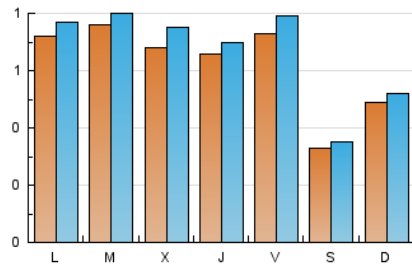

4. Gràfiques (Nacional i Internacional)

4.1 Per dia de la setmana (promig)

N. únics / Visites (x 100)