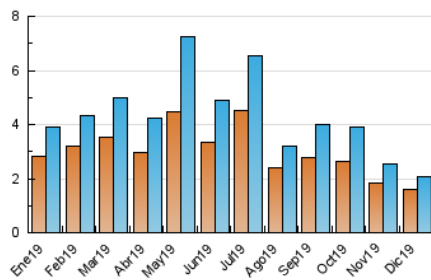

4.3 Per mesos

N. únics / Visites (x 1000)