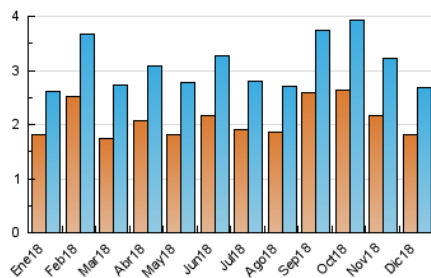

4.3 Per mesos

N. únics / Visites (x 1000)