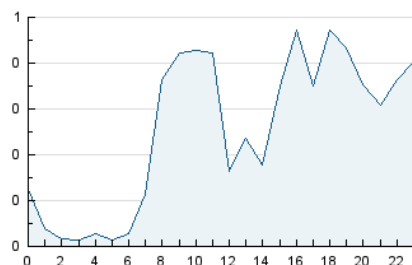

2. Seccions (Nacional)

	PÀGINES	%
HOME	395	11.40 %
RESTA	3.070	88.60 %

3. Per dia del mes (Nacional)

Dia	N. únics	Visites	Pàgines	Dia	N. únics	Visites	Pàgines	Dia	N. únics	Visites	Pàgines
1	216	225	296	11	97	110	150	21	64	67	78
2	89	89	112	12	70	75	91	22	72	76	86
3	99	106	129	13	145	157	214	23	48	49	64
4	62	69	96	14	75	78	91	24	43	45	58
5	63	78	109	15	34	38	45	25	31	31	32
6	136	141	168	16	88	97	140	26	33	36	38
7	102	105	127	17	111	124	188	27	59	64	80
8	53	56	80	18	73	77	111	28	53	59	80
9	127	130	157	19	96	108	149	29	61	64	72
10	73	79	97	20	65	70	91	30	73	85	109
								31	91	101	127

4. Gràfiques (Nacional)

4.1 Per dia de la setmana (promig)

N. únics / Visites (x 100)

Pàgines (x 100)

4.2 Per franja horària (promig)

Visites (x 1000)

Pàgines (x 1000)

4.3 Per mesos