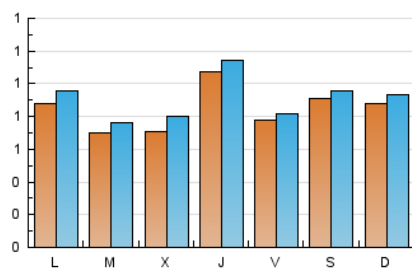

4. Gràfiques (Nacional i Internacional)

4.1 Per dia de la setmana (promig)

N. únics / Visites (x 100)