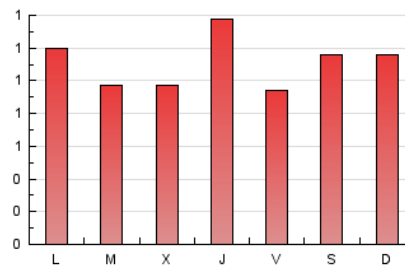

Pàgines (x 100)