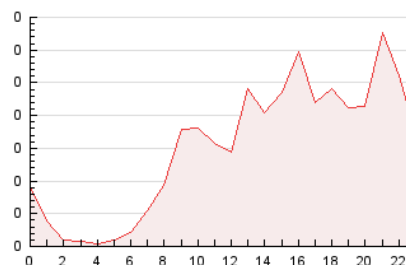

2. Seccions (Nacional i Internacional)

	PÀGINES	%
HOME	401	11.10 %
RESTA	3.210	88.90 %

3. Per dia del mes (Nacional i Internacional)

Dia	N. únics	Visites	Pàgines	Dia	N. únics	Visites	Pàgines	Dia	N. únics	Visites	Pàgines
1	219	228	299	11	102	116	156	21	68	71	82
2	89	89	112	12	78	83	100	22	77	81	91
3	107	114	137	13	157	169	226	23	49	50	65
4	66	73	100	14	80	83	97	24	48	50	63
5	67	82	113	15	35	39	46	25	33	33	34
6	141	146	173	16	92	101	144	26	35	38	40
7	105	108	130	17	115	128	192	27	61	66	82
8	57	60	84	18	78	82	116	28	58	64	86
9	130	133	163	19	103	115	156	29	68	71	79
10	76	82	100	20	70	75	96	30	78	90	117
								31	96	106	132

4. Gràfiques (Nacional i Internacional)

4.1 Per dia de la setmana (promig)

N. únics / Visites (x 100)

Pàgines (x 100)

4.2 Per franja horària (promig)

Visites (x 1000)

Pàgines (x 1000)

4.3 Per mesos