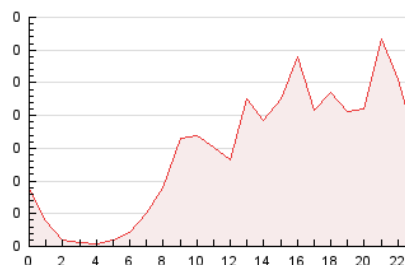

2. Seccions (Nacional)

	PÀGINES	%
HOME	395	11.40 %
RESTA	3.070	88.60 %

3. Per dia del mes (Nacional)

Dia	N. únics	Visites	Pàgines	Dia	N. únics	Visites	Pàgines	Dia	N. únics	Visites	Pàgines
1	216	225	296	11	97	110	150	21	64	67	78
2	89	89	112	12	70	75	91	22	72	76	86
3	99	106	129	13	145	157	214	23	48	49	64
4	62	69	96	14	75	78	91	24	43	45	58
5	63	78	109	15	34	38	45	25	31	31	32
6	136	141	168	16	88	97	140	26	33	36	38
7	102	105	127	17	111	124	188	27	59	64	80
8	53	56	80	18	73	77	111	28	53	59	80
9	127	130	157	19	96	108	149	29	61	64	72
10	73	79	97	20	65	70	91	30	73	85	109
								31	91	101	127

4. Gràfiques (Nacional)

4.1 Per dia de la setmana (promig)

N. únics / Visites (x 100)

Pàgines (x 100)

4.2 Per franja horària (promig)

Visites (x 1000)

Pàgines (x 1000)

4.3 Per mesos