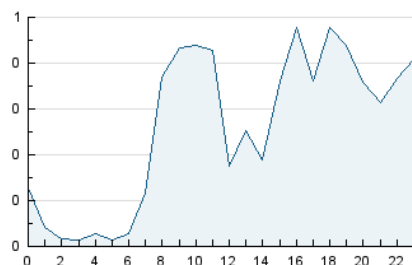

2. Seccions (Nacional i Internacional)

	PÀGINES	%
HOME	401	11.10 %
RESTA	3.210	88.90 %

3. Per dia del mes (Nacional i Internacional)

Dia	N. únics	Visites	Pàgines	Dia	N. únics	Visites	Pàgines	Dia	N. únics	Visites	Pàgines
1	219	228	299	11	102	116	156	21	68	71	82
2	89	89	112	12	78	83	100	22	77	81	91
3	107	114	137	13	157	169	226	23	49	50	65
4	66	73	100	14	80	83	97	24	48	50	63
5	67	82	113	15	35	39	46	25	33	33	34
6	141	146	173	16	92	101	144	26	35	38	40
7	105	108	130	17	115	128	192	27	61	66	82
8	57	60	84	18	78	82	116	28	58	64	86
9	130	133	163	19	103	115	156	29	68	71	79
10	76	82	100	20	70	75	96	30	78	90	117
								31	96	106	132

4. Gràfiques (Nacional i Internacional)

4.1 Per dia de la setmana (promig)

N. únics / Visites (x 100)

Pàgines (x 100)

4.2 Per franja horària (promig)

Visites (x 1000)

Pàgines (x 1000)

4.3 Per mesos