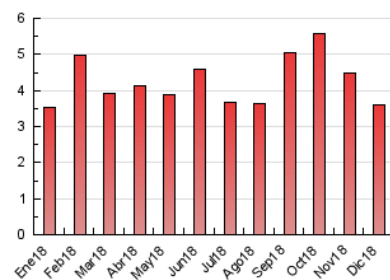

Pàgines (x 1000)