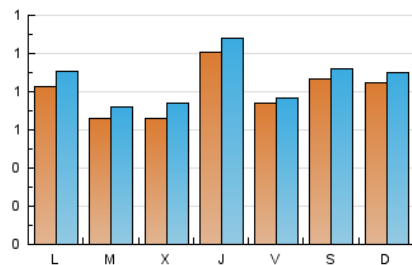

4. Gràfiques (Nacional)

4.1 Per dia de la setmana (promig)

N. únics / Visites (x 100)