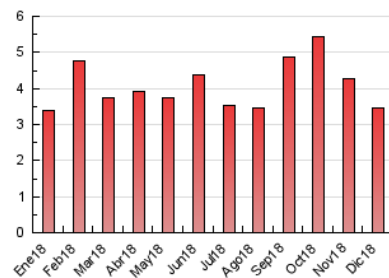

Pàgines (x 1000)