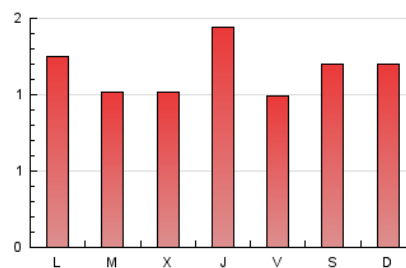

Pàgines (x 100)