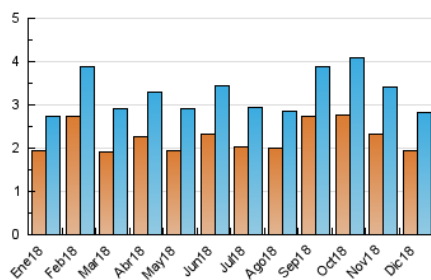

4.3 Per mesos

N. únics / Visites (x 1000)