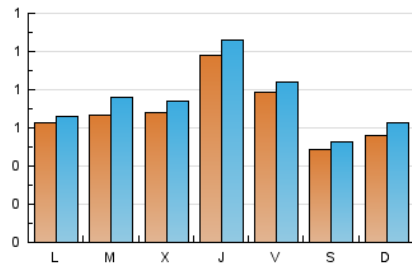

4. Gràfiques (Nacional i Internacional)

4.1 Per dia de la setmana (promig)

N. únics / Visites (x 100)