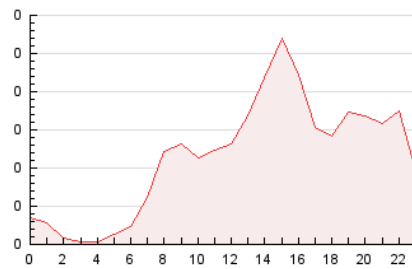

2. Seccions (Nacional)

	PÀGINES	%
HOME	377	13.72 %
RESTA	2.370	86.28 %

3. Per dia del mes (Nacional)

Dia	N. únics	Visites	Pàgines	Dia	N. únics	Visites	Pàgines	Dia	N. únics	Visites	Pàgines
1	23	24	39	11	51	56	81	21	19	20	21
2	46	51	80	12	78	83	116	22	33	33	40
3	75	83	125	13	39	41	55	23	34	40	50
4	78	86	152	14	29	31	35	24	59	65	92
5	40	46	58	15	66	72	112	25	133	148	222
6	52	57	71	16	64	72	103	26	83	89	134
7	44	47	56	17	48	55	74	27	34	34	46
8	72	79	114	18	67	71	96	28	107	126	162
9	58	72	101	19	69	73	104	29	75	79	104
10	54	57	81	20	35	43	65	30	94	105	158

4. Gràfiques (Nacional)

4.1 Per dia de la setmana (promig)

N. únics / Visites (x 100)

Pàgines (x 100)

4.2 Per franja horària (promig)

Visites__ (x 1000)

Pàgines (x 1000)

4.3 Per mesos