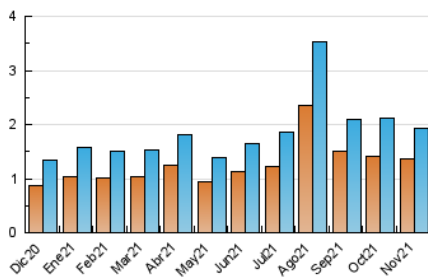

4.3 Per mesos

N. únics / Visites (x 1000)