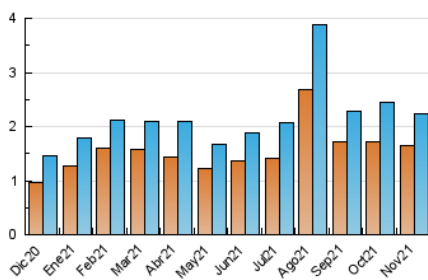

4.3 Per mesos

N. únics / Visites (x 1000)