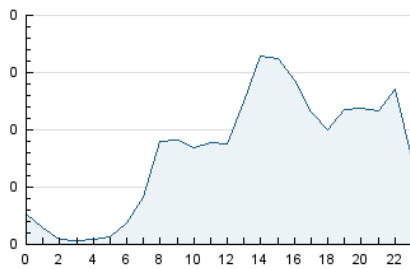

2. Seccions (Nacional)

	PÀGINES	%
HOME	377	13.72 %
RESTA	2.370	86.28 %

3. Per dia del mes (Nacional)

Dia	N. únics	Visites	Pàgines	Dia	N. únics	Visites	Pàgines	Dia	N. únics	Visites	Pàgines
1	23	24	39	11	51	56	81	21	19	20	21
2	46	51	80	12	78	83	116	22	33	33	40
3	75	83	125	13	39	41	55	23	34	40	50
4	78	86	152	14	29	31	35	24	59	65	92
5	40	46	58	15	66	72	112	25	133	148	222
6	52	57	71	16	64	72	103	26	83	89	134
7	44	47	56	17	48	55	74	27	34	34	46
8	72	79	114	18	67	71	96	28	107	126	162
9	58	72	101	19	69	73	104	29	75	79	104
10	54	57	81	20	35	43	65	30	94	105	158

4. Gràfiques (Nacional)

4.1 Per dia de la setmana (promig)

N. únics / Visites (x 100)

Pàgines (x 100)

4.2 Per franja horària (promig)

Visites__ (x 1000)

Pàgines (x 1000)

4.3 Per mesos