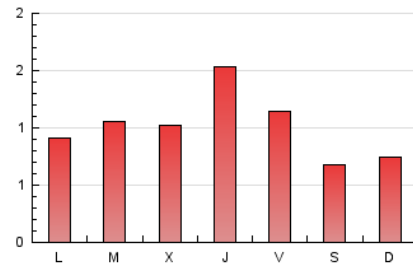

Pàgines (x 100)