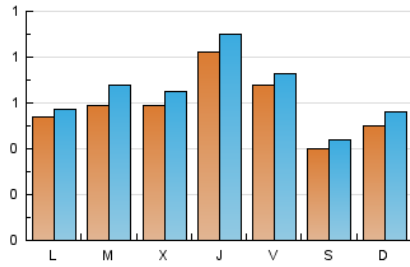

4. Gràfiques (Nacional)

4.1 Per dia de la setmana (promig)

N. únics / Visites (x 100)