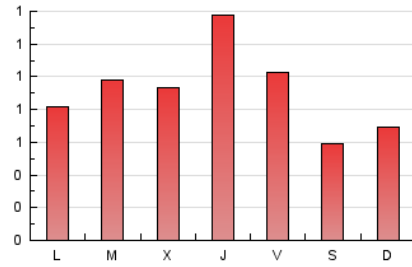

Pàgines (x 100)