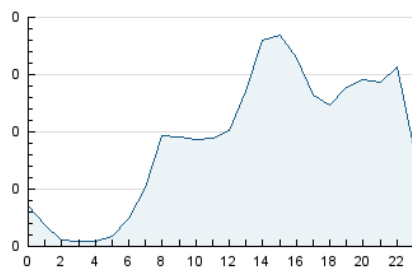

2. Seccions (Nacional i Internacional)

	PÀGINES	%
HOME	408	13.42 %
RESTA	2.632	86.58 %

3. Per dia del mes (Nacional i Internacional)

Dia	N. únics	Visites	Pàgines	Dia	N. únics	Visites	Pàgines	Dia	N. únics	Visites	Pàgines
1	25	26	42	11	67	72	97	21	19	20	21
2	54	59	88	12	87	92	125	22	34	34	41
3	86	94	136	13	47	49	63	23	36	42	52
4	98	106	172	14	29	31	35	24	72	78	105
5	45	51	63	15	80	87	127	25	146	161	235
6	67	72	86	16	77	85	116	26	100	106	151
7	58	61	70	17	53	60	79	27	43	43	55
8	84	91	126	18	80	84	109	28	119	138	175
9	64	78	107	19	82	86	117	29	90	94	121
10	62	65	89	20	39	47	69	30	104	115	168

4. Gràfiques (Nacional i Internacional)

4.1 Per dia de la setmana (promig)

N. únics / Visites (x 100)

Pàgines (x 100)

4.2 Per franja horària (promig)

Visites (x 1000)

Pàgines (x 1000)

4.3 Per mesos