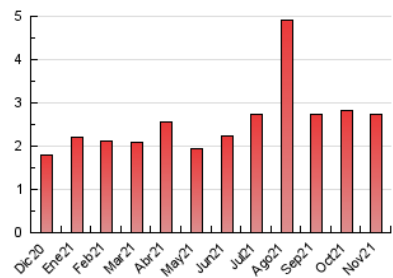

Pàgines (x 1000)