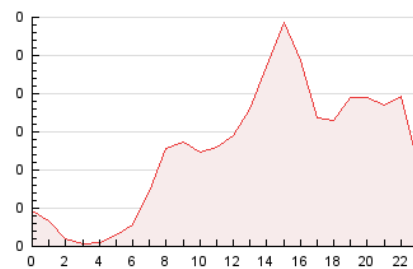

2. Seccions (Nacional i Internacional)

	PÀGINES	%
HOME	408	13.42 %
RESTA	2.632	86.58 %

3. Per dia del mes (Nacional i Internacional)

Dia	N. únics	Visites	Pàgines	Dia	N. únics	Visites	Pàgines	Dia	N. únics	Visites	Pàgines
1	25	26	42	11	67	72	97	21	19	20	21
2	54	59	88	12	87	92	125	22	34	34	41
3	86	94	136	13	47	49	63	23	36	42	52
4	98	106	172	14	29	31	35	24	72	78	105
5	45	51	63	15	80	87	127	25	146	161	235
6	67	72	86	16	77	85	116	26	100	106	151
7	58	61	70	17	53	60	79	27	43	43	55
8	84	91	126	18	80	84	109	28	119	138	175
9	64	78	107	19	82	86	117	29	90	94	121
10	62	65	89	20	39	47	69	30	104	115	168

4. Gràfiques (Nacional i Internacional)

4.1 Per dia de la setmana (promig)

N. únics / Visites (x 100)

Pàgines (x 100)

4.2 Per franja horària (promig)

Visites (x 1000)

Pàgines (x 1000)

4.3 Per mesos