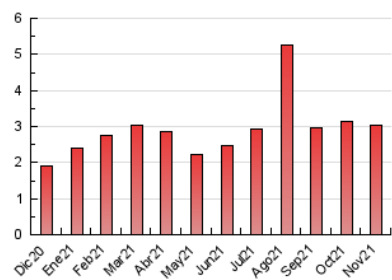

Pàgines (x 1000)