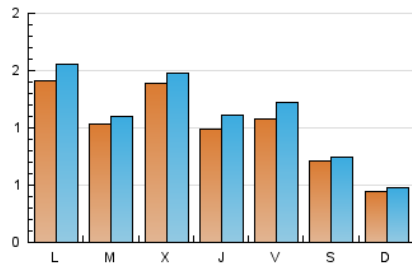

4. Gràfiques (Nacional)

4.1 Per dia de la setmana (promig)

N. únics / Visites (x 100)