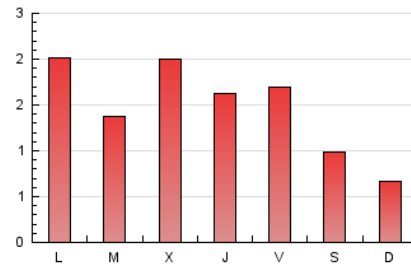

Pàgines (x 100)