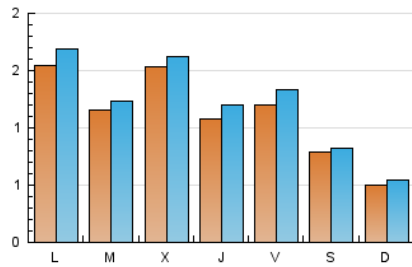

4. Gràfiques (Nacional i Internacional)

4.1 Per dia de la setmana (promig)

N. únics / Visites (x 100)