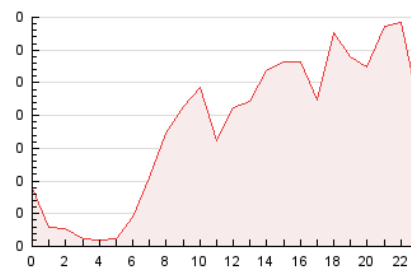

2. Seccions (Nacional)

	PÀGINES	%
HOME	410	9.32 %
RESTA	3.989	90.68 %

3. Per dia del mes (Nacional)

Dia	N. únics	Visites	Pàgines	Dia	N. únics	Visites	Pàgines	Dia	N. únics	Visites	Pàgines
1	30	30	40	11	45	53	71	21	38	40	51
2	68	81	113	12	34	37	55	22	76	87	116
3	137	150	186	13	91	113	186	23	423	454	568
4	127	137	178	14	54	58	79	24	205	216	274
5	79	96	134	15	31	35	51	25	190	200	266
6	130	137	178	16	31	37	47	26	169	186	276
7	117	123	156	17	26	27	32	27	165	186	258
8	32	33	47	18	194	202	285	28	73	74	104
9	116	131	177	19	113	124	181	29	52	57	74
10	44	47	57	20	46	51	57	30	69	79	102

4. Gràfiques (Nacional)

4.1 Per dia de la setmana (promig)

N. únics / Visites (x 100)

Pàgines (x 100)

4.2 Per franja horària (promig)

Visites (x 1000)

Pàgines (x 1000)

4.3 Per mesos