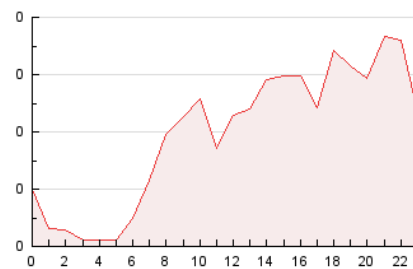

2. Seccions (Nacional i Internacional)

	PÀGINES	%
HOME	420	8.90 %
RESTA	4.301	91.10 %

3. Per dia del mes (Nacional i Internacional)

Dia	N. únics	Visites	Pàgines	Dia	N. únics	Visites	Pàgines	Dia	N. únics	Visites	Pàgines
1	34	34	44	11	54	62	80	21	48	50	61
2	82	95	127	12	39	42	64	22	86	97	126
3	158	171	207	13	104	126	199	23	448	479	593
4	142	152	193	14	56	60	81	24	229	240	301
5	88	105	143	15	34	38	54	25	208	218	284
6	144	151	192	16	35	41	51	26	183	200	290
7	131	137	170	17	28	29	34	27	178	199	271
8	34	35	49	18	207	215	298	28	80	81	111
9	128	143	189	19	121	132	189	29	61	66	83
10	49	52	62	20	52	57	63	30	79	89	112

4. Gràfiques (Nacional i Internacional)

4.1 Per dia de la setmana (promig)

N. únics / Visites (x 100)

Pàgines (x 100)

4.2 Per franja horària (promig)

Visites (x 1000)

Pàgines (x 1000)

4.3 Per mesos