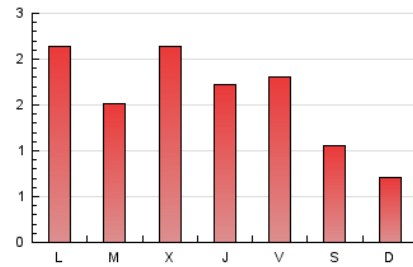

Pàgines (x 100)