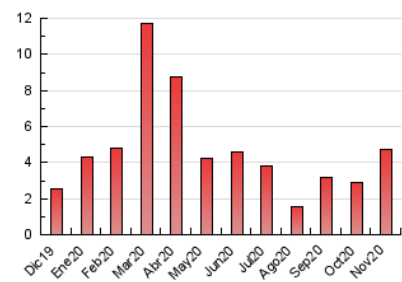

Pàgines (x 1000)