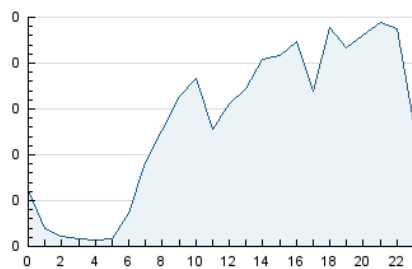

2. Seccions (Nacional)

	PÀGINES	%
HOME	410	9.32 %
RESTA	3.989	90.68 %

3. Per dia del mes (Nacional)

Dia	N. únics	Visites	Pàgines	Dia	N. únics	Visites	Pàgines	Dia	N. únics	Visites	Pàgines
1	30	30	40	11	45	53	71	21	38	40	51
2	68	81	113	12	34	37	55	22	76	87	116
3	137	150	186	13	91	113	186	23	423	454	568
4	127	137	178	14	54	58	79	24	205	216	274
5	79	96	134	15	31	35	51	25	190	200	266
6	130	137	178	16	31	37	47	26	169	186	276
7	117	123	156	17	26	27	32	27	165	186	258
8	32	33	47	18	194	202	285	28	73	74	104
9	116	131	177	19	113	124	181	29	52	57	74
10	44	47	57	20	46	51	57	30	69	79	102

4. Gràfiques (Nacional)

4.1 Per dia de la setmana (promig)

N. únics / Visites (x 100)

Pàgines (x 100)

4.2 Per franja horària (promig)

Visites (x 1000)

Pàgines (x 1000)

4.3 Per mesos