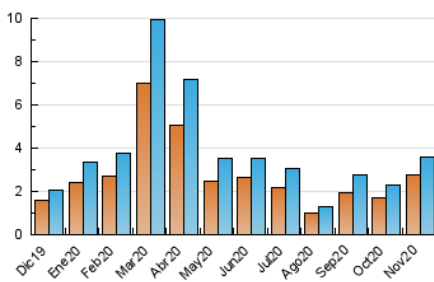

4.3 Per mesos

N. únics / Visites (x 1000)