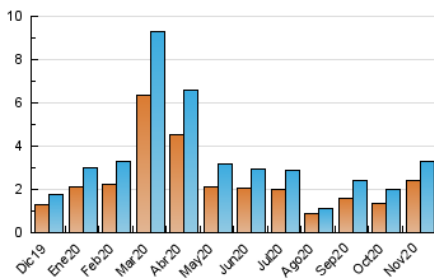

4.3 Per mesos

N. únics / Visites (x 1000)