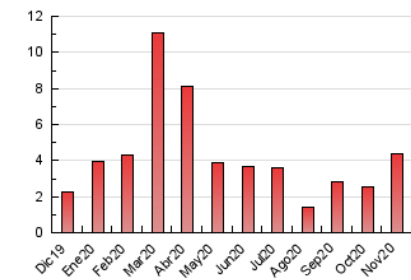

Pàgines (x 1000)