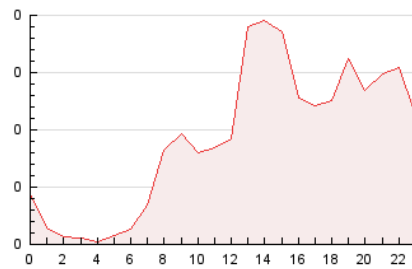

2. Seccions (Nacional i Internacional)

	PÀGINES	%
HOME	473	21.29 %
RESTA	1.749	78.71 %

3. Per dia del mes (Nacional i Internacional)

Dia	N. únics	Visites	Pàgines	Dia	N. únics	Visites	Pàgines	Dia	N. únics	Visites	Pàgines
1	37	39	55	11	42	44	68	21	76	88	151
2	28	31	44	12	65	68	95	22	33	34	39
3	61	63	89	13	47	49	71	23	33	36	54
4	63	70	111	14	29	32	48	24	44	46	67
5	41	46	68	15	87	94	147	25	47	50	57
6	42	42	53	16	27	27	40	26	49	58	68
7	22	22	26	17	38	44	47	27	40	45	53
8	23	24	32	18	119	146	254	28	32	34	42
9	23	24	30	19	73	90	118	29	27	28	39
10	28	31	37	20	95	109	134	30	38	39	46
								31	27	29	39

4. Gràfiques (Nacional i Internacional)

4.1 Per dia de la setmana (promig)

N. únics / Visites (x 100)

Pàgines (x 100)

4.2 Per franja horària (promig)

Visites__ (x 1000)

Pàgines (x 1000)

4.3 Per mesos