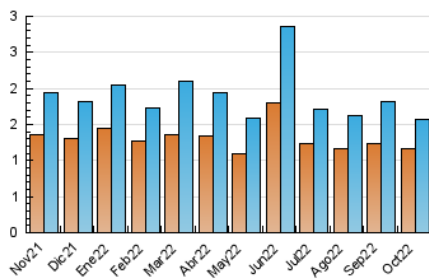

4.3 Per mesos

N. únics / Visites (x 1000)