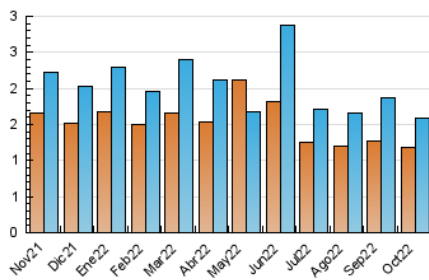

4.3 Per mesos

N. únics / Visites (x 1000)