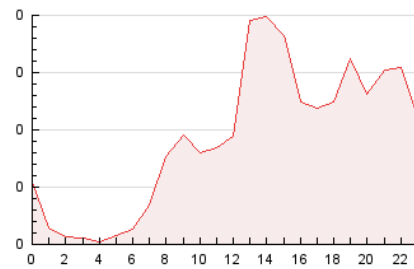

2. Seccions (Nacional)

	PÀGINES	%
HOME	477	21.64 %
RESTA	1.727	78.36 %

3. Per dia del mes (Nacional)

Dia	N. únics	Visites	Pàgines	Dia	N. únics	Visites	Pàgines	Dia	N. únics	Visites	Pàgines
1	37	39	55	11	43	45	66	21	76	88	151
2	29	32	44	12	65	68	95	22	33	34	39
3	60	62	88	13	46	48	70	23	33	36	54
4	63	70	111	14	29	32	48	24	43	45	65
5	42	47	68	15	88	95	145	25	45	48	55
6	43	43	54	16	26	26	35	26	49	58	68
7	21	21	25	17	37	43	46	27	39	44	52
8	25	26	34	18	118	146	254	28	33	35	43
9	23	24	30	19	72	89	117	29	26	27	38
10	29	32	38	20	94	108	133	30	36	37	44
								31	27	29	39

4. Gràfiques (Nacional)

4.1 Per dia de la setmana (promig)

N. únics / Visites (x 100)

Pàgines (x 100)

4.2 Per franja horària (promig)

Visites (x 1000)

Pàgines (x 1000)

4.3 Per mesos