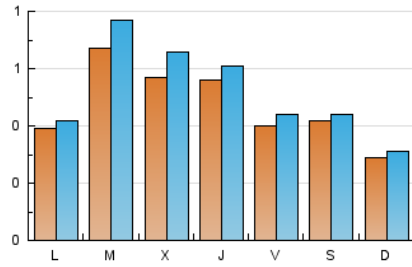

4. Gràfiques (Nacional)

4.1 Per dia de la setmana (promig)

N. únics / Visites (x 100)