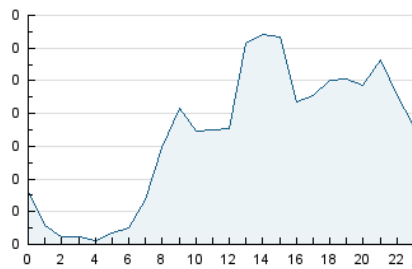

2. Seccions (Nacional i Internacional)

	PÀGINES	%
HOME	473	21.29 %
RESTA	1.749	78.71 %

3. Per dia del mes (Nacional i Internacional)

Dia	N. únics	Visites	Pàgines	Dia	N. únics	Visites	Pàgines	Dia	N. únics	Visites	Pàgines
1	37	39	55	11	42	44	68	21	76	88	151
2	28	31	44	12	65	68	95	22	33	34	39
3	61	63	89	13	47	49	71	23	33	36	54
4	63	70	111	14	29	32	48	24	44	46	67
5	41	46	68	15	87	94	147	25	47	50	57
6	42	42	53	16	27	27	40	26	49	58	68
7	22	22	26	17	38	44	47	27	40	45	53
8	23	24	32	18	119	146	254	28	32	34	42
9	23	24	30	19	73	90	118	29	27	28	39
10	28	31	37	20	95	109	134	30	38	39	46
								31	27	29	39

4. Gràfiques (Nacional i Internacional)

4.1 Per dia de la setmana (promig)

N. únics / Visites (x 100)

Pàgines (x 100)

4.2 Per franja horària (promig)

Visites__ (x 1000)

Pàgines (x 1000)

4.3 Per mesos