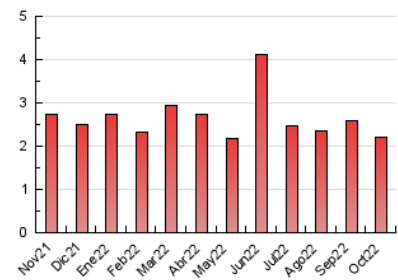

Pàgines (x 1000)