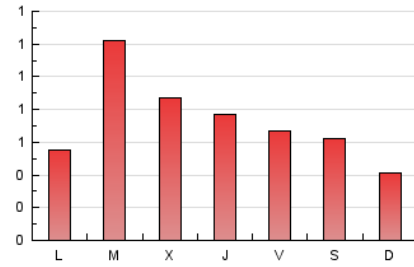

Pàgines (x 100)