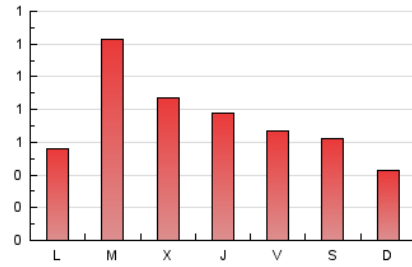

Pàgines (x 100)