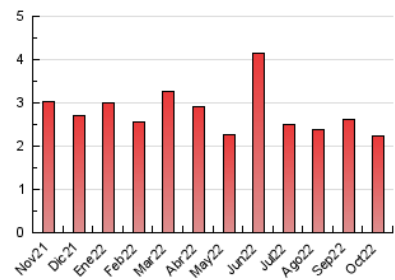

Pàgines (x 1000)