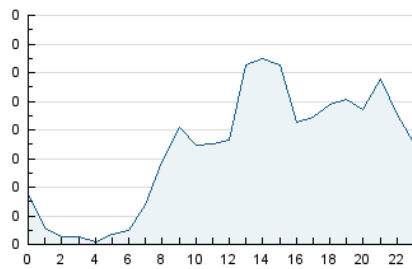

2. Seccions (Nacional)

	PÀGINES	%
HOME	477	21.64 %
RESTA	1.727	78.36 %

3. Per dia del mes (Nacional)

Dia	N. únics	Visites	Pàgines	Dia	N. únics	Visites	Pàgines	Dia	N. únics	Visites	Pàgines
1	37	39	55	11	43	45	66	21	76	88	151
2	29	32	44	12	65	68	95	22	33	34	39
3	60	62	88	13	46	48	70	23	33	36	54
4	63	70	111	14	29	32	48	24	43	45	65
5	42	47	68	15	88	95	145	25	45	48	55
6	43	43	54	16	26	26	35	26	49	58	68
7	21	21	25	17	37	43	46	27	39	44	52
8	25	26	34	18	118	146	254	28	33	35	43
9	23	24	30	19	72	89	117	29	26	27	38
10	29	32	38	20	94	108	133	30	36	37	44
								31	27	29	39

4. Gràfiques (Nacional)

4.1 Per dia de la setmana (promig)

N. únics / Visites (x 100)

Pàgines (x 100)

4.2 Per franja horària (promig)

Visites (x 1000)

Pàgines (x 1000)

4.3 Per mesos