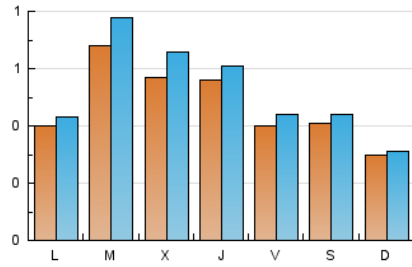

4. Gràfiques (Nacional i Internacional)

4.1 Per dia de la setmana (promig)

N. únics / Visites (x 100)