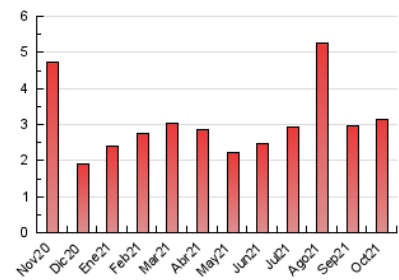

Pàgines (x 1000)