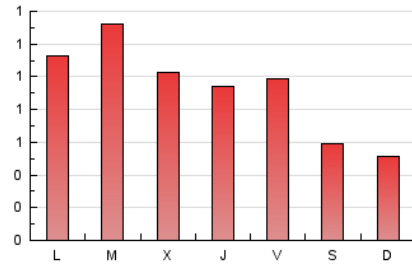

Pàgines (x 100)