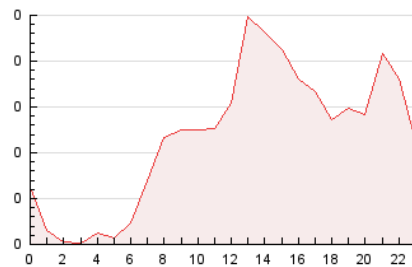

2. Seccions (Nacional)

	PÀGINES	%
HOME	404	14.38 %
RESTA	2.405	85.62 %

3. Per dia del mes (Nacional)

Dia	N. únics	Visites	Pàgines	Dia	N. únics	Visites	Pàgines	Dia	N. únics	Visites	Pàgines
1	107	111	144	11	125	147	195	21	43	50	60
2	58	61	76	12	64	71	94	22	50	55	68
3	31	32	45	13	54	60	99	23	24	25	35
4	33	36	45	14	92	101	133	24	14	15	21
5	32	37	54	15	46	50	67	25	84	93	113
6	45	49	71	16	33	37	55	26	152	177	219
7	57	60	70	17	18	20	25	27	89	106	138
8	46	51	84	18	63	74	97	28	70	84	113
9	43	49	63	19	126	134	161	29	72	85	130
10	96	102	126	20	64	70	102	30	43	48	68
								31	28	30	38

4. Gràfiques (Nacional)

4.1 Per dia de la setmana (promig)

N. únics / Visites (x 100)

Pàgines (x 100)

4.2 Per franja horària (promig)

Visites__ (x 1000)

Pàgines (x 1000)

4.3 Per mesos