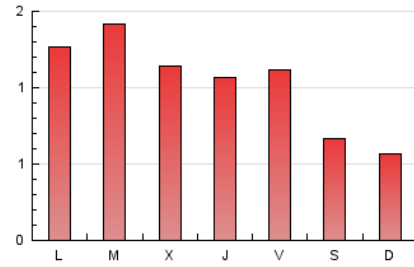

Pàgines (x 100)