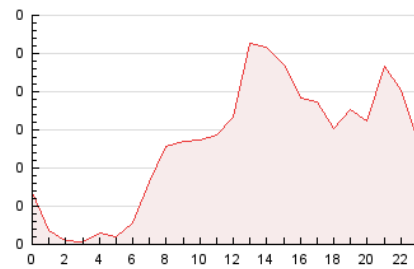

2. Seccions (Nacional i Internacional)

	PÀGINES	%
HOME	439	14.00 %
RESTA	2.696	86.00 %

3. Per dia del mes (Nacional i Internacional)

Dia	N. únics	Visites	Pàgines	Dia	N. únics	Visites	Pàgines	Dia	N. únics	Visites	Pàgines
1	125	130	163	11	152	174	222	21	58	65	75
2	70	73	88	12	72	79	102	22	59	66	79
3	37	38	51	13	60	66	105	23	28	29	40
4	35	38	47	14	104	113	145	24	16	17	23
5	32	37	54	15	55	59	76	25	100	109	129
6	55	59	84	16	40	44	62	26	169	194	238
7	67	70	80	17	21	23	28	27	105	122	154
8	61	66	99	18	76	87	110	28	84	98	129
9	49	55	69	19	138	146	173	29	83	96	141
10	110	116	140	20	73	79	111	30	51	57	77
								31	31	33	41

4. Gràfiques (Nacional i Internacional)

4.1 Per dia de la setmana (promig)

N. únics / Visites (x 100)

Pàgines (x 100)

4.2 Per franja horària (promig)

Visites__ (x 1000)

Pàgines (x 1000)

4.3 Per mesos