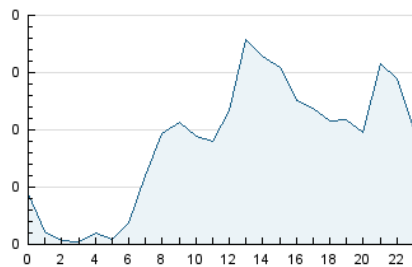

2. Seccions (Nacional)

	PÀGINES	%
HOME	404	14.38 %
RESTA	2.405	85.62 %

3. Per dia del mes (Nacional)

Dia	N. únics	Visites	Pàgines	Dia	N. únics	Visites	Pàgines	Dia	N. únics	Visites	Pàgines
1	107	111	144	11	125	147	195	21	43	50	60
2	58	61	76	12	64	71	94	22	50	55	68
3	31	32	45	13	54	60	99	23	24	25	35
4	33	36	45	14	92	101	133	24	14	15	21
5	32	37	54	15	46	50	67	25	84	93	113
6	45	49	71	16	33	37	55	26	152	177	219
7	57	60	70	17	18	20	25	27	89	106	138
8	46	51	84	18	63	74	97	28	70	84	113
9	43	49	63	19	126	134	161	29	72	85	130
10	96	102	126	20	64	70	102	30	43	48	68
								31	28	30	38

4. Gràfiques (Nacional)

4.1 Per dia de la setmana (promig)

N. únics / Visites (x 100)

Pàgines (x 100)

4.2 Per franja horària (promig)

Visites__ (x 1000)

Pàgines (x 1000)

4.3 Per mesos