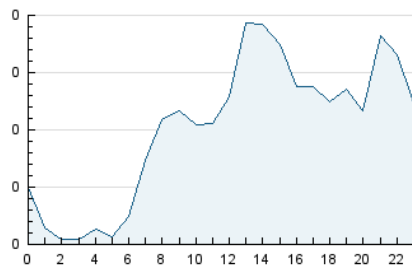

2. Seccions (Nacional i Internacional)

	PÀGINES	%
HOME	439	14.00 %
RESTA	2.696	86.00 %

3. Per dia del mes (Nacional i Internacional)

Dia	N. únics	Visites	Pàgines	Dia	N. únics	Visites	Pàgines	Dia	N. únics	Visites	Pàgines
1	125	130	163	11	152	174	222	21	58	65	75
2	70	73	88	12	72	79	102	22	59	66	79
3	37	38	51	13	60	66	105	23	28	29	40
4	35	38	47	14	104	113	145	24	16	17	23
5	32	37	54	15	55	59	76	25	100	109	129
6	55	59	84	16	40	44	62	26	169	194	238
7	67	70	80	17	21	23	28	27	105	122	154
8	61	66	99	18	76	87	110	28	84	98	129
9	49	55	69	19	138	146	173	29	83	96	141
10	110	116	140	20	73	79	111	30	51	57	77
								31	31	33	41

4. Gràfiques (Nacional i Internacional)

4.1 Per dia de la setmana (promig)

N. únics / Visites (x 100)

Pàgines (x 100)

4.2 Per franja horària (promig)

Visites__ (x 1000)

Pàgines (x 1000)

4.3 Per mesos