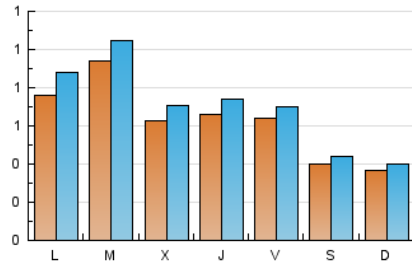

4. Gràfiques (Nacional)

4.1 Per dia de la setmana (promig)

N. únics / Visites (x 100)