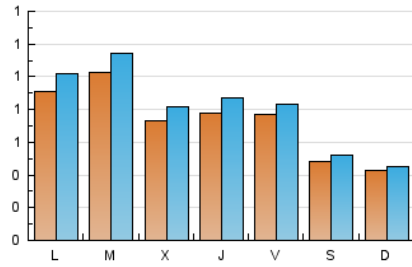

4. Gràfiques (Nacional i Internacional)

4.1 Per dia de la setmana (promig)

N. únics / Visites (x 100)