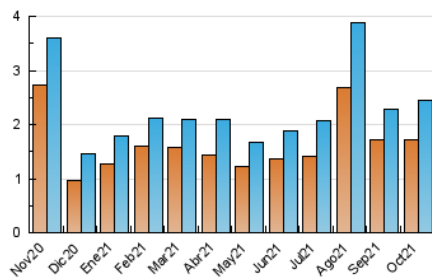

4.3 Per mesos

N. únics / Visites (x 1000)