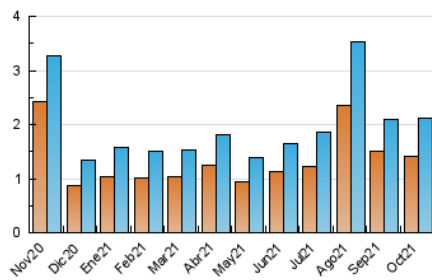

4.3 Per mesos

N. únics / Visites (x 1000)