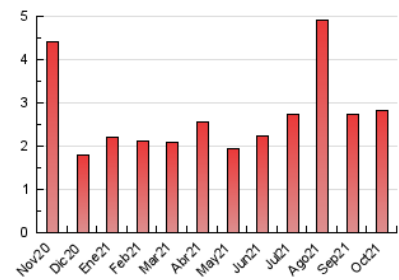

Pàgines (x 1000)