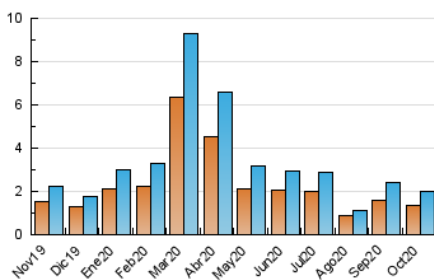

#### 3. Per dia del mes (Nacional)

Dia	N. únics	Visites	Pàgines	Dia	N. únics	Visites	Pàgines	Dia	N. únics	Visites	Pàgines
1	49	55	70	11	37	40	46	21	83	94	134
2	80	87	117	12	67	72	86	22	103	118	150
3	50	51	64	13	124	130	152	23	61	70	87
4	23	23	26	14	138	159	206	24	46	53	69
5	35	38	49	15	52	60	74	25	28	31	37
6	46	50	65	16	36	41	46	26	35	38	43
7	75	81	94	17	28	30	41	27	26	30	31
8	97	108	142	18	32	35	51	28	75	80	93
9	85	98	122	19	34	46	77	29	72	76	82
10	33	37	43	20	68	83	125	30	37	41	52
								31	41	48	61

##### 4.1 Per dia de la setmana (promig)

N. únics / Visites (x 100)

Pàgines (x 100)

##### 4.2 Per franja horària (promig)

Visites (x 1000)

Pàgines (x 1000)

##### 4.3 Per mesos

N. únics / Visites (x 1000)

Pàgines (x 1000)