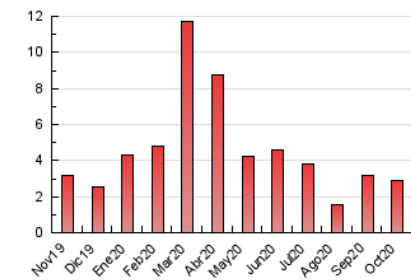

Pàgines (x 1000)