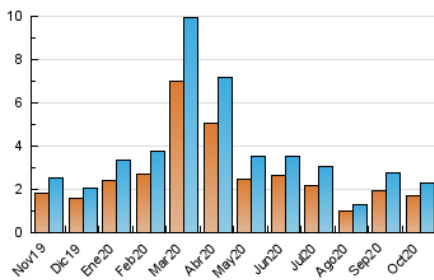

4.3 Per mesos

N. únics / Visites (x 1000)