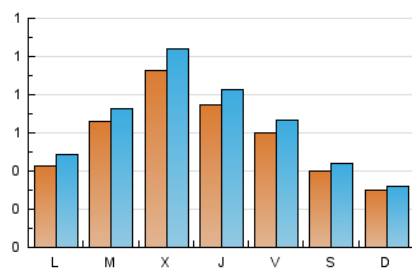

4. Gràfiques (Nacional)

4.1 Per dia de la setmana (promig)

N. únics / Visites (x 100)