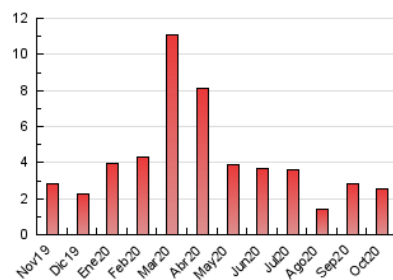

##### 4.2 Per franja horària (promig)

Visites (x 1000)

Pàgines (x 1000)

##### 4.3 Per mesos

N. únics / Visites (x 1000)

Pàgines (x 1000)