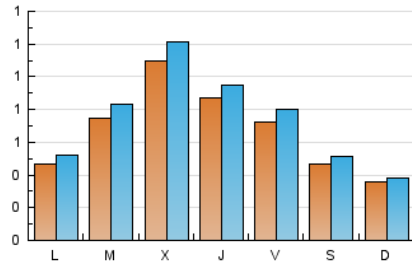

4. Gràfiques (Nacional i Internacional)

4.1 Per dia de la setmana (promig)

N. únics / Visites (x 100)