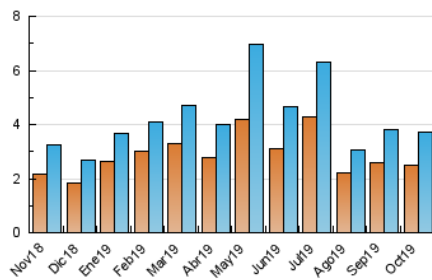

4.3 Per mesos

N. únics / Visites (x 1000)