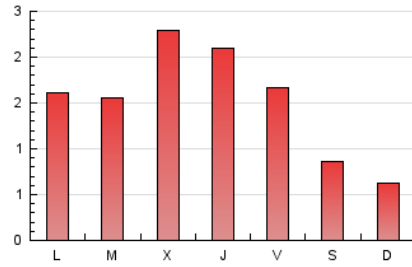

Pàgines (x 100)