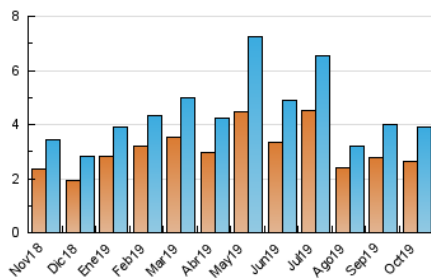

4.3 Per mesos

N. únics / Visites (x 1000)