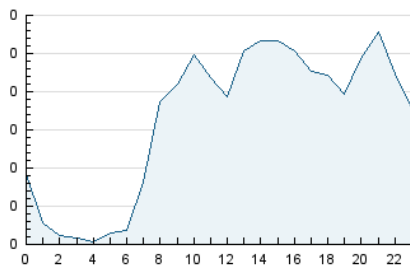

2. Seccions (Nacional i Internacional)

	PÀGINES	%
HOME	729	14.97 %
RESTA	4.142	85.03 %

3. Per dia del mes (Nacional i Internacional)

Dia	N. únics	Visites	Pàgines	Dia	N. únics	Visites	Pàgines	Dia	N. únics	Visites	Pàgines
1	96	102	118	11	110	120	154	21	78	85	120
2	83	92	124	12	58	59	69	22	182	194	236
3	97	112	143	13	60	64	92	23	99	109	150
4	147	171	234	14	46	58	79	24	48	55	73
5	88	93	107	15	94	109	144	25	143	157	189
6	49	50	57	16	340	372	464	26	80	81	88
7	226	250	276	17	157	182	216	27	42	46	54
8	132	142	173	18	66	71	92	28	127	138	167
9	170	195	263	19	50	56	78	29	81	89	102
10	291	320	391	20	33	37	45	30	101	122	145
								31	173	189	228

4. Gràfiques (Nacional i Internacional)

4.1 Per dia de la setmana (promig)

N. únics / Visites (x 100)

Pàgines (x 100)

4.2 Per franja horària (promig)

Visites (x 1000)

Pàgines (x 1000)

4.3 Per mesos