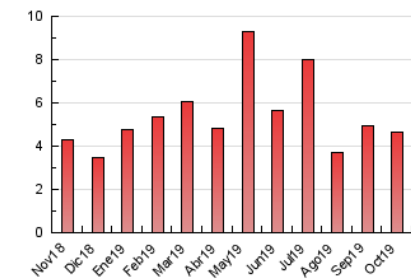

Pàgines (x 1000)