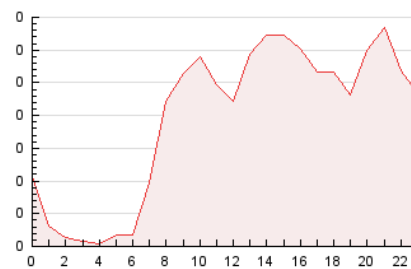

2. Seccions (Nacional)

	PÀGINES	%
HOME	708	15.14 %
RESTA	3.968	84.86 %

3. Per dia del mes (Nacional)

Dia	N. únics	Visites	Pàgines	Dia	N. únics	Visites	Pàgines	Dia	N. únics	Visites	Pàgines
1	89	95	110	11	103	113	146	21	72	79	114
2	80	89	121	12	55	56	66	22	173	185	227
3	92	107	138	13	58	62	90	23	93	103	143
4	137	161	224	14	45	57	78	24	46	53	71
5	86	91	105	15	90	105	140	25	132	146	177
6	45	46	53	16	330	362	453	26	75	76	83
7	218	242	268	17	153	178	212	27	41	45	53
8	129	139	170	18	66	71	92	28	121	132	161
9	156	181	248	19	47	53	75	29	74	82	94
10	285	314	385	20	32	36	44	30	84	104	125
				31	156	172	210				

4. Gràfiques (Nacional)

4.1 Per dia de la setmana (promig)

N. únics / Visites (x 100)

Pàgines (x 100)

4.2 Per franja horària (promig)

Visites (x 1000)

Pàgines (x 1000)

4.3 Per mesos