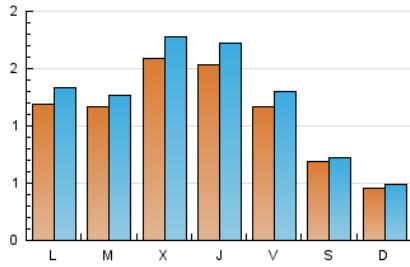

4. Gràfiques (Nacional i Internacional)

4.1 Per dia de la setmana (promig)

N. únics / Visites (x 100)