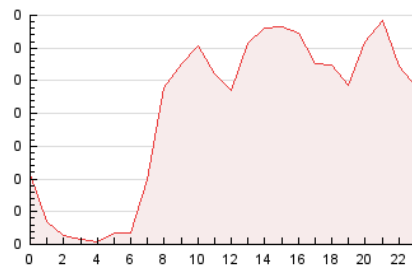

2. Seccions (Nacional i Internacional)

	PÀGINES	%
HOME	729	14.97 %
RESTA	4.142	85.03 %

3. Per dia del mes (Nacional i Internacional)

Dia	N. únics	Visites	Pàgines	Dia	N. únics	Visites	Pàgines	Dia	N. únics	Visites	Pàgines
1	96	102	118	11	110	120	154	21	78	85	120
2	83	92	124	12	58	59	69	22	182	194	236
3	97	112	143	13	60	64	92	23	99	109	150
4	147	171	234	14	46	58	79	24	48	55	73
5	88	93	107	15	94	109	144	25	143	157	189
6	49	50	57	16	340	372	464	26	80	81	88
7	226	250	276	17	157	182	216	27	42	46	54
8	132	142	173	18	66	71	92	28	127	138	167
9	170	195	263	19	50	56	78	29	81	89	102
10	291	320	391	20	33	37	45	30	101	122	145
								31	173	189	228

4. Gràfiques (Nacional i Internacional)

4.1 Per dia de la setmana (promig)

N. únics / Visites (x 100)

Pàgines (x 100)

4.2 Per franja horària (promig)

Visites (x 1000)

Pàgines (x 1000)

4.3 Per mesos