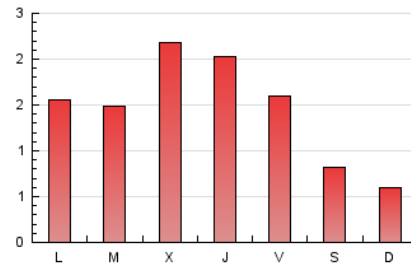

Pàgines (x 100)