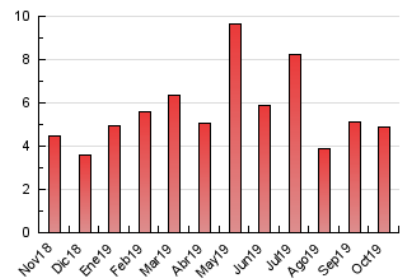

Pàgines (x 1000)