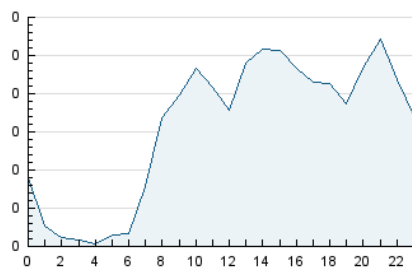

2. Seccions (Nacional)

	PÀGINES	%
HOME	708	15.14 %
RESTA	3.968	84.86 %

3. Per dia del mes (Nacional)

Dia	N. únics	Visites	Pàgines	Dia	N. únics	Visites	Pàgines	Dia	N. únics	Visites	Pàgines
1	89	95	110	11	103	113	146	21	72	79	114
2	80	89	121	12	55	56	66	22	173	185	227
3	92	107	138	13	58	62	90	23	93	103	143
4	137	161	224	14	45	57	78	24	46	53	71
5	86	91	105	15	90	105	140	25	132	146	177
6	45	46	53	16	330	362	453	26	75	76	83
7	218	242	268	17	153	178	212	27	41	45	53
8	129	139	170	18	66	71	92	28	121	132	161
9	156	181	248	19	47	53	75	29	74	82	94
10	285	314	385	20	32	36	44	30	84	104	125
				31	156	172	210				

4. Gràfiques (Nacional)

4.1 Per dia de la setmana (promig)

N. únics / Visites (x 100)

Pàgines (x 100)

4.2 Per franja horària (promig)

Visites (x 1000)

Pàgines (x 1000)

4.3 Per mesos