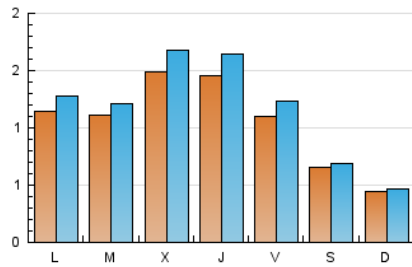

4. Gràfiques (Nacional)

4.1 Per dia de la setmana (promig)

N. únics / Visites (x 100)