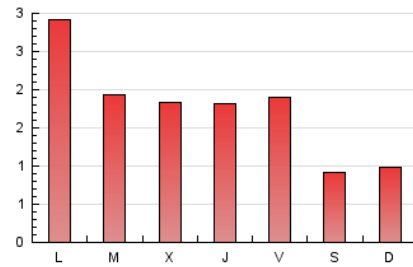

Pàgines (x 100)