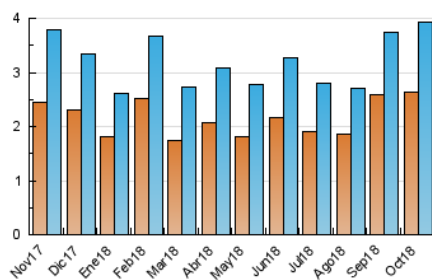

4.3 Per mesos

N. únics / Visites (x 1000)