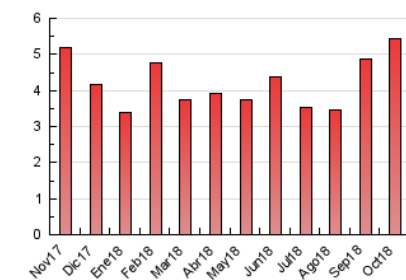

Pàgines (x 1000)