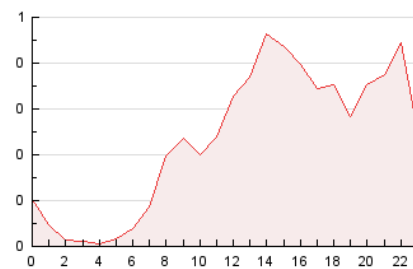

2. Seccions (Nacional i Internacional)

	PÀGINES	%
HOME	675	12.08 %
RESTA	4.915	87.92 %

3. Per dia del mes (Nacional i Internacional)

Dia	N. únics	Visites	Pàgines	Dia	N. únics	Visites	Pàgines	Dia	N. únics	Visites	Pàgines
1	475	537	740	11	94	108	154	21	37	40	58
2	298	322	405	12	75	77	96	22	129	147	229
3	142	150	220	13	43	46	58	23	100	114	144
4	93	102	141	14	102	110	173	24	99	107	123
5	123	132	173	15	76	87	117	25	158	167	238
6	45	48	68	16	76	88	118	26	143	151	192
7	41	46	67	17	40	47	53	27	93	99	158
8	134	155	198	18	137	154	194	28	76	82	96
9	107	116	158	19	171	191	298	29	93	98	176
10	87	94	111	20	62	64	84	30	100	113	142
								31	248	287	408

4. Gràfiques (Nacional i Internacional)

4.1 Per dia de la setmana (promig)

N. únics / Visites (x 100)

Pàgines (x 100)

4.2 Per franja horària (promig)

Visites (x 1000)

Pàgines (x 1000)

4.3 Per mesos