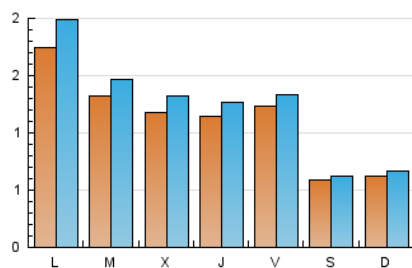

4. Gràfiques (Nacional)

4.1 Per dia de la setmana (promig)

N. únics / Visites (x 100)