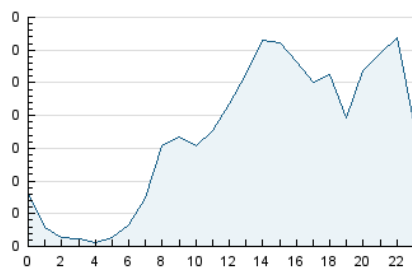

2. Seccions (Nacional i Internacional)

	PÀGINES	%
HOME	675	12.08 %
RESTA	4.915	87.92 %

3. Per dia del mes (Nacional i Internacional)

Dia	N. únics	Visites	Pàgines	Dia	N. únics	Visites	Pàgines	Dia	N. únics	Visites	Pàgines
1	475	537	740	11	94	108	154	21	37	40	58
2	298	322	405	12	75	77	96	22	129	147	229
3	142	150	220	13	43	46	58	23	100	114	144
4	93	102	141	14	102	110	173	24	99	107	123
5	123	132	173	15	76	87	117	25	158	167	238
6	45	48	68	16	76	88	118	26	143	151	192
7	41	46	67	17	40	47	53	27	93	99	158
8	134	155	198	18	137	154	194	28	76	82	96
9	107	116	158	19	171	191	298	29	93	98	176
10	87	94	111	20	62	64	84	30	100	113	142
								31	248	287	408

4. Gràfiques (Nacional i Internacional)

4.1 Per dia de la setmana (promig)

N. únics / Visites (x 100)

Pàgines (x 100)

4.2 Per franja horària (promig)

Visites (x 1000)

Pàgines (x 1000)

4.3 Per mesos