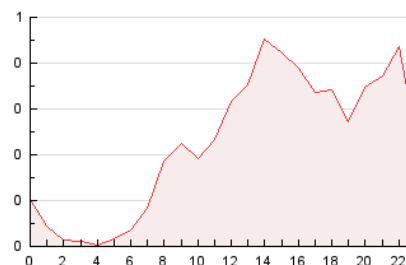

2. Seccions (Nacional)

	PÀGINES	%
HOME	667	12.27 %
RESTA	4.770	87.73 %

3. Per dia del mes (Nacional)

Dia	N. únics	Visites	Pàgines	Dia	N. únics	Visites	Pàgines	Dia	N. únics	Visites	Pàgines
1	467	528	728	11	88	102	148	21	37	40	58
2	288	312	394	12	72	74	93	22	122	140	221
3	139	147	217	13	41	44	56	23	98	112	142
4	91	100	139	14	99	107	170	24	90	98	114
5	122	131	172	15	70	81	111	25	149	158	228
6	45	48	68	16	73	85	115	26	134	142	183
7	41	46	67	17	37	44	50	27	90	96	155
8	132	153	196	18	130	147	187	28	70	75	88
9	106	115	157	19	165	184	290	29	86	91	169
10	85	92	109	20	58	60	77	30	96	109	138
								31	240	278	397

4. Gràfiques (Nacional)

4.1 Per dia de la setmana (promig)

N. únics / Visites (x 100)

Pàgines (x 100)

4.2 Per franja horària (promig)

Visites (x 1000)

Pàgines (x 1000)

4.3 Per mesos