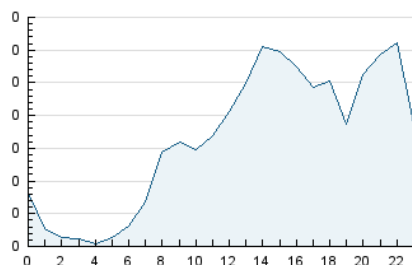

2. Seccions (Nacional)

	PÀGINES	%
HOME	667	12.27 %
RESTA	4.770	87.73 %

3. Per dia del mes (Nacional)

Dia	N. únics	Visites	Pàgines	Dia	N. únics	Visites	Pàgines	Dia	N. únics	Visites	Pàgines
1	467	528	728	11	88	102	148	21	37	40	58
2	288	312	394	12	72	74	93	22	122	140	221
3	139	147	217	13	41	44	56	23	98	112	142
4	91	100	139	14	99	107	170	24	90	98	114
5	122	131	172	15	70	81	111	25	149	158	228
6	45	48	68	16	73	85	115	26	134	142	183
7	41	46	67	17	37	44	50	27	90	96	155
8	132	153	196	18	130	147	187	28	70	75	88
9	106	115	157	19	165	184	290	29	86	91	169
10	85	92	109	20	58	60	77	30	96	109	138
								31	240	278	397

4. Gràfiques (Nacional)

4.1 Per dia de la setmana (promig)

N. únics / Visites (x 100)

Pàgines (x 100)

4.2 Per franja horària (promig)

Visites (x 1000)

Pàgines (x 1000)

4.3 Per mesos