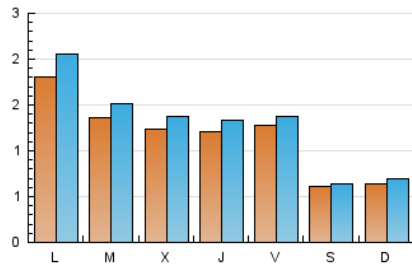

4. Gràfiques (Nacional i Internacional)

4.1 Per dia de la setmana (promig)

N. únics / Visites (x 100)