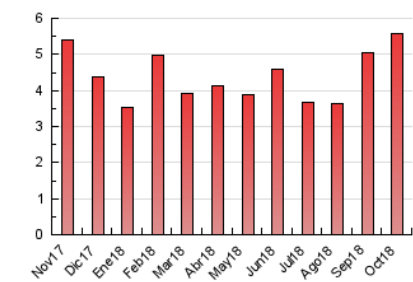

Pàgines (x 1000)