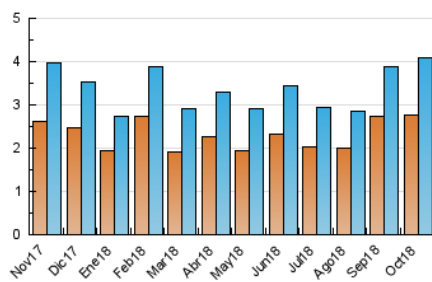

4.3 Per mesos

N. únics / Visites (x 1000)