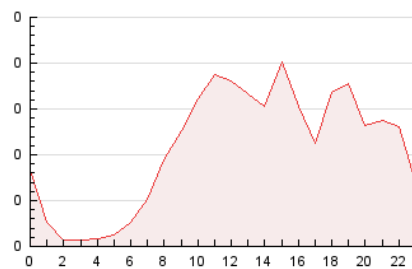

2. Seccions (Nacional)

	PÀGINES	%
HOME	411	15.94 %
RESTA	2.167	84.06 %

3. Per dia del mes (Nacional)

Dia	N. únics	Visites	Pàgines	Dia	N. únics	Visites	Pàgines	Dia	N. únics	Visites	Pàgines
1	182	193	274	11	17	18	23	21	50	55	68
2	76	85	123	12	45	49	67	22	37	38	44
3	34	38	65	13	69	75	101	23	39	42	51
4	57	59	75	14	61	75	104	24	25	25	31
5	156	185	295	15	55	63	96	25	21	22	32
6	109	125	167	16	39	40	57	26	41	48	61
7	52	57	68	17	28	31	45	27	56	64	110
8	51	60	93	18	33	37	46	28	38	42	56
9	77	85	138	19	27	31	46	29	61	67	90
10	31	32	39	20	26	28	44	30	42	46	69

4. Gràfiques (Nacional)

4.1 Per dia de la setmana (promig)

N. únics / Visites (x 100)

Pàgines (x 100)

4.2 Per franja horària (promig)

Visites__ (x 1000)

Pàgines (x 1000)

4.3 Per mesos