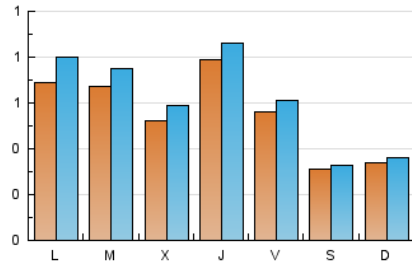

4. Gràfiques (Nacional i Internacional)

4.1 Per dia de la setmana (promig)

N. únics / Visites (x 100)