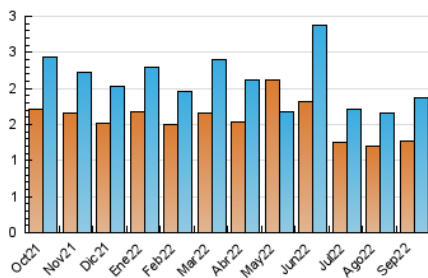

4.3 Per mesos

N. únics / Visites (x 1000)