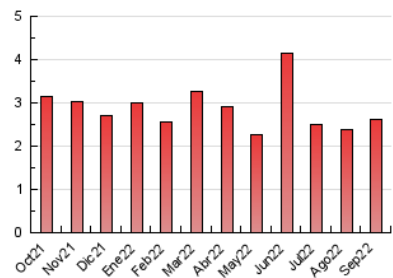

Pàgines (x 1000)