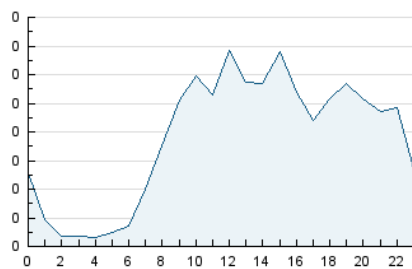

2. Seccions (Nacional)

	PÀGINES	%
HOME	411	15.94 %
RESTA	2.167	84.06 %

3. Per dia del mes (Nacional)

Dia	N. únics	Visites	Pàgines	Dia	N. únics	Visites	Pàgines	Dia	N. únics	Visites	Pàgines
1	182	193	274	11	17	18	23	21	50	55	68
2	76	85	123	12	45	49	67	22	37	38	44
3	34	38	65	13	69	75	101	23	39	42	51
4	57	59	75	14	61	75	104	24	25	25	31
5	156	185	295	15	55	63	96	25	21	22	32
6	109	125	167	16	39	40	57	26	41	48	61
7	52	57	68	17	28	31	45	27	56	64	110
8	51	60	93	18	33	37	46	28	38	42	56
9	77	85	138	19	27	31	46	29	61	67	90
10	31	32	39	20	26	28	44	30	42	46	69

4. Gràfiques (Nacional)

4.1 Per dia de la setmana (promig)

N. únics / Visites (x 100)

Pàgines (x 100)

4.2 Per franja horària (promig)

Visites__ (x 1000)

Pàgines (x 1000)

4.3 Per mesos