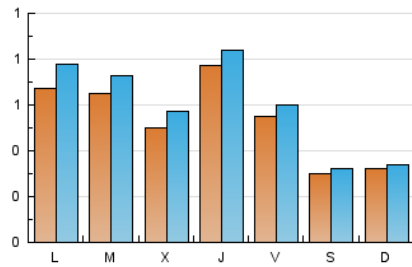

4. Gràfiques (Nacional)

4.1 Per dia de la setmana (promig)

N. únics / Visites (x 100)