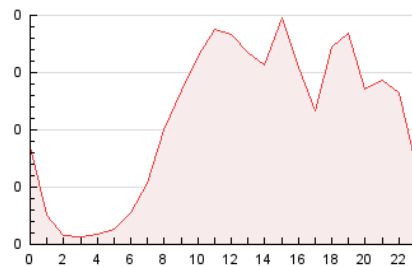

2. Seccions (Nacional i Internacional)

	PÀGINES	%
HOME	439	16.69 %
RESTA	2.191	83.31 %

3. Per dia del mes (Nacional i Internacional)

Dia	N. únics	Visites	Pàgines	Dia	N. únics	Visites	Pàgines	Dia	N. únics	Visites	Pàgines
1	186	197	279	11	18	19	24	21	52	57	70
2	79	88	128	12	46	50	65	22	40	41	47
3	36	40	67	13	72	78	104	23	40	43	52
4	58	60	76	14	63	77	106	24	27	27	35
5	158	187	297	15	55	63	96	25	23	24	34
6	111	127	170	16	40	41	58	26	43	50	63
7	54	59	70	17	29	32	46	27	56	63	108
8	52	62	97	18	36	41	50	28	38	42	56
9	76	84	136	19	29	33	48	29	62	68	91
10	32	33	40	20	28	30	46	30	44	48	71

4. Gràfiques (Nacional i Internacional)

4.1 Per dia de la setmana (promig)

N. únics / Visites (x 100)

Pàgines (x 100)

4.2 Per franja horària (promig)

Visites (x 1000)

Pàgines (x 1000)

4.3 Per mesos