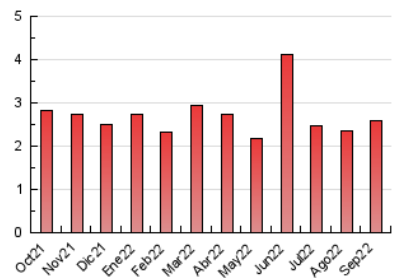

Pàgines (x 1000)