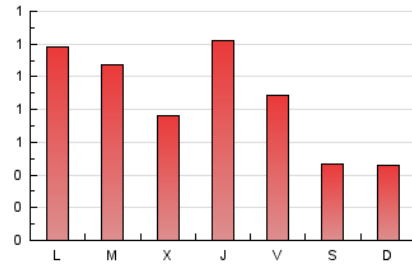

Pàgines (x 100)