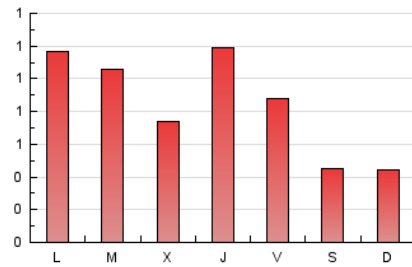

Pàgines (x 100)