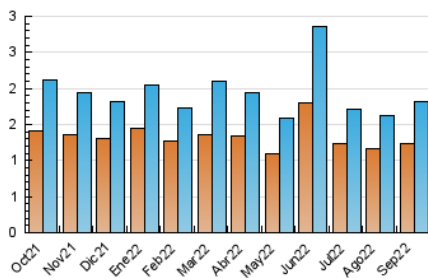

4.3 Per mesos

N. únics / Visites (x 1000)