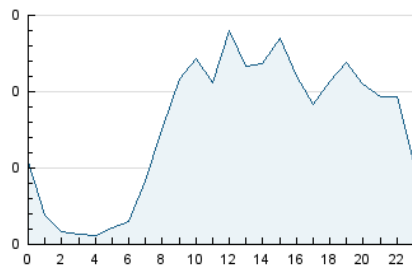

2. Seccions (Nacional i Internacional)

	PÀGINES	%
HOME	439	16.69 %
RESTA	2.191	83.31 %

3. Per dia del mes (Nacional i Internacional)

Dia	N. únics	Visites	Pàgines	Dia	N. únics	Visites	Pàgines	Dia	N. únics	Visites	Pàgines
1	186	197	279	11	18	19	24	21	52	57	70
2	79	88	128	12	46	50	65	22	40	41	47
3	36	40	67	13	72	78	104	23	40	43	52
4	58	60	76	14	63	77	106	24	27	27	35
5	158	187	297	15	55	63	96	25	23	24	34
6	111	127	170	16	40	41	58	26	43	50	63
7	54	59	70	17	29	32	46	27	56	63	108
8	52	62	97	18	36	41	50	28	38	42	56
9	76	84	136	19	29	33	48	29	62	68	91
10	32	33	40	20	28	30	46	30	44	48	71

4. Gràfiques (Nacional i Internacional)

4.1 Per dia de la setmana (promig)

N. únics / Visites (x 100)

Pàgines (x 100)

4.2 Per franja horària (promig)

Visites (x 1000)

Pàgines (x 1000)

4.3 Per mesos