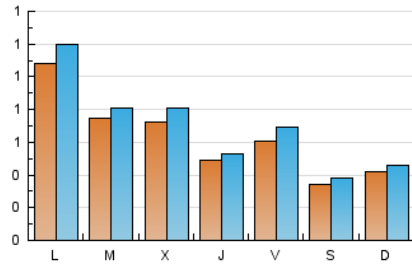

4. Gràfiques (Nacional)

4.1 Per dia de la setmana (promig)

N. únics / Visites (x 100)