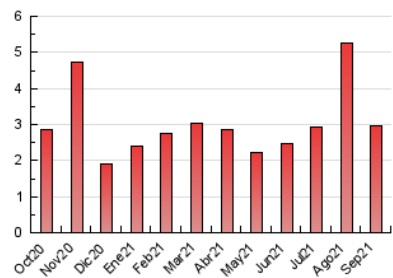

Pàgines (x 1000)