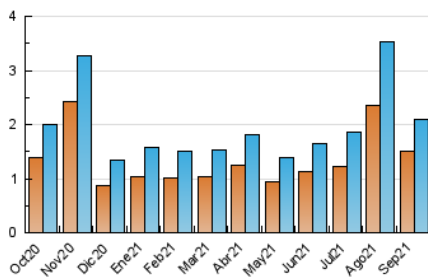

4.3 Per mesos

N. únics / Visites (x 1000)