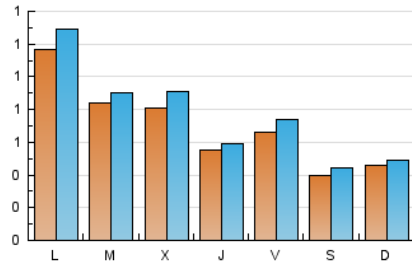

4. Gràfiques (Nacional i Internacional)

4.1 Per dia de la setmana (promig)

N. únics / Visites (x 100)