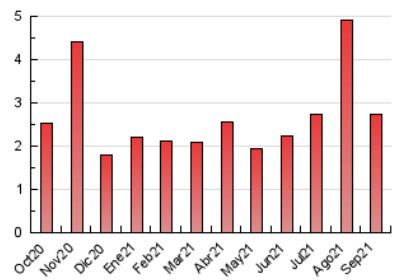

Pàgines (x 1000)