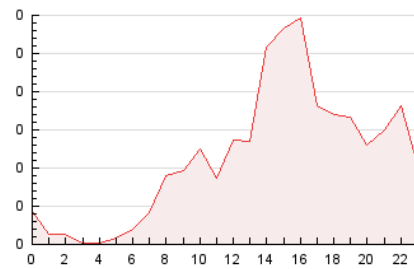

#### 3. Per dia del mes (Nacional)

Dia	N. únics	Visites	Pàgines	Dia	N. únics	Visites	Pàgines	Dia	N. únics	Visites	Pàgines
1	30	33	52	11	23	24	29	21	39	40	48
2	36	37	43	12	26	29	39	22	155	172	201
3	25	29	33	13	33	34	37	23	74	80	109
4	19	19	21	14	26	27	33	24	144	161	216
5	27	29	44	15	23	27	42	25	53	63	90
6	28	30	46	16	23	23	27	26	45	49	58
7	30	32	44	17	45	51	62	27	290	323	419
8	37	37	59	18	41	47	67	28	204	224	279
9	19	20	27	19	71	75	107	29	116	138	186
10	29	34	43	20	81	93	136	30	95	106	139

4. Gràfiques (Nacional)

4.1 Per dia de la setmana (promig)

N. únics / Visites (x 100)

Pàgines (x 100)

4.2 Per franja horària (promig)

Visites (x 1000)

Pàgines (x 1000)

4.3 Per mesos