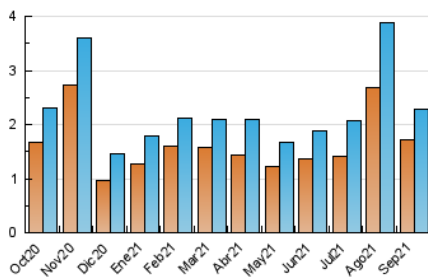

4.3 Per mesos

N. únics / Visites (x 1000)