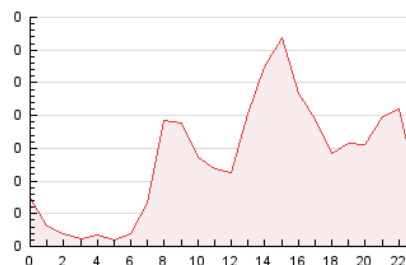

2. Seccions (Nacional i Internacional)

	PÀGINES	%
HOME	405	12.70 %
RESTA	2.784	87.30 %

3. Per dia del mes (Nacional i Internacional)

Dia	N. únics	Visites	Pàgines	Dia	N. únics	Visites	Pàgines	Dia	N. únics	Visites	Pàgines
1	105	114	127	11	146	159	188	21	67	72	81
2	81	88	105	12	172	175	192	22	202	213	235
3	134	143	160	13	37	42	51	23	62	67	81
4	77	80	95	14	37	41	52	24	169	188	224
5	33	35	41	15	60	64	76	25	53	53	64
6	32	33	48	16	72	84	94	26	60	60	66
7	71	76	85	17	71	77	92	27	59	59	67
8	78	82	93	18	60	66	76	28	79	86	100
9	68	74	83	19	43	48	50	29	72	76	98
10	91	100	124	20	121	131	163	30	144	154	178

4. Gràfiques (Nacional i Internacional)

4.1 Per dia de la setmana (promig)

N. únics / Visites (x 100)

Pàgines (x 100)

4.2 Per franja horària (promig)

Visites (x 1000)

Pàgines (x 1000)

4.3 Per mesos