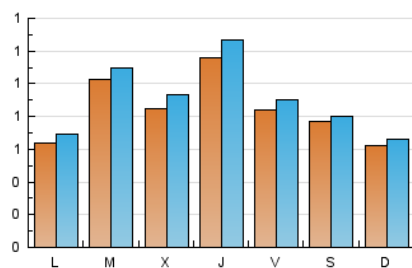

4. Gràfiques (Nacional i Internacional)

4.1 Per dia de la setmana (promig)

N. únics / Visites (x 100)