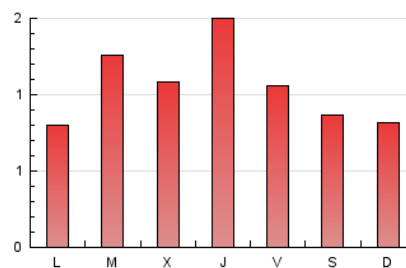

Pàgines (x 100)