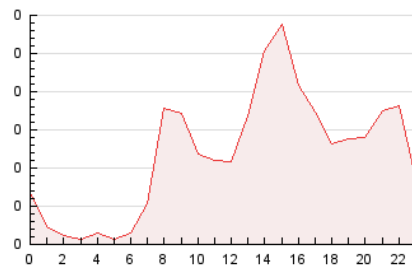

2. Seccions (Nacional)

	PÀGINES	%
HOME	391	13.82 %
RESTA	2.438	86.18 %

3. Per dia del mes (Nacional)

Dia	N. únics	Visites	Pàgines	Dia	N. únics	Visites	Pàgines	Dia	N. únics	Visites	Pàgines
1	90	99	112	11	127	140	167	21	56	61	70
2	71	78	95	12	160	163	180	22	182	193	215
3	119	128	145	13	33	38	47	23	53	58	72
4	65	68	81	14	36	40	51	24	153	172	208
5	29	31	37	15	47	51	63	25	48	48	59
6	30	31	46	16	58	70	80	26	55	55	61
7	54	59	68	17	55	61	76	27	48	48	56
8	62	66	77	18	47	53	63	28	67	74	88
9	53	59	68	19	34	39	41	29	61	65	87
10	77	86	110	20	106	116	148	30	124	134	158

4. Gràfiques (Nacional)

4.1 Per dia de la setmana (promig)

N. únics / Visites (x 100)

Pàgines (x 100)

4.2 Per franja horària (promig)

Visites (x 1000)

Pàgines (x 1000)

4.3 Per mesos