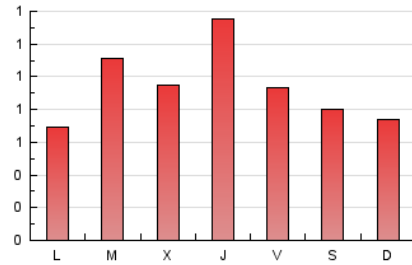

Pàgines (x 100)