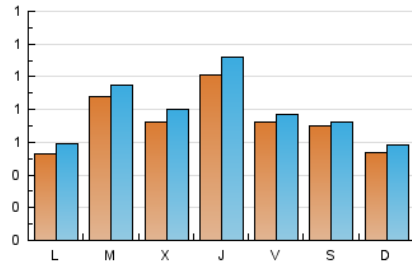

4. Gràfiques (Nacional)

4.1 Per dia de la setmana (promig)

N. únics / Visites (x 100)