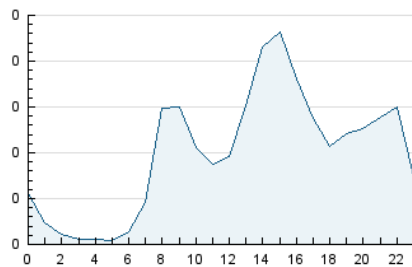

2. Seccions (Nacional)

	PÀGINES	%
HOME	391	13.82 %
RESTA	2.438	86.18 %

3. Per dia del mes (Nacional)

Dia	N. únics	Visites	Pàgines	Dia	N. únics	Visites	Pàgines	Dia	N. únics	Visites	Pàgines
1	90	99	112	11	127	140	167	21	56	61	70
2	71	78	95	12	160	163	180	22	182	193	215
3	119	128	145	13	33	38	47	23	53	58	72
4	65	68	81	14	36	40	51	24	153	172	208
5	29	31	37	15	47	51	63	25	48	48	59
6	30	31	46	16	58	70	80	26	55	55	61
7	54	59	68	17	55	61	76	27	48	48	56
8	62	66	77	18	47	53	63	28	67	74	88
9	53	59	68	19	34	39	41	29	61	65	87
10	77	86	110	20	106	116	148	30	124	134	158

4. Gràfiques (Nacional)

4.1 Per dia de la setmana (promig)

N. únics / Visites (x 100)

Pàgines (x 100)

4.2 Per franja horària (promig)

Visites (x 1000)

Pàgines (x 1000)

4.3 Per mesos