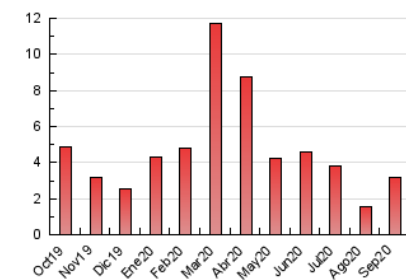

Pàgines (x 1000)