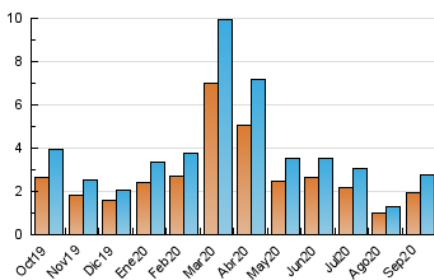

4.3 Per mesos

N. únics / Visites (x 1000)