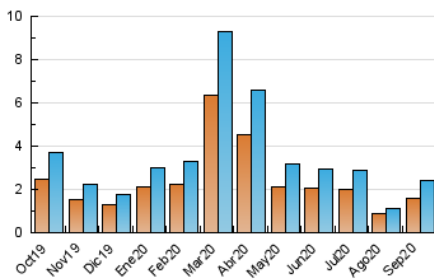

4.3 Per mesos

N. únics / Visites (x 1000)