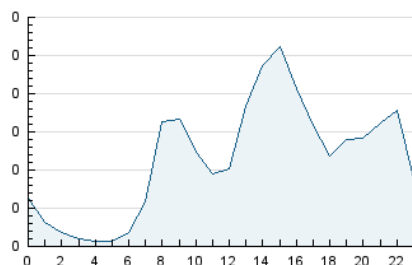

2. Seccions (Nacional i Internacional)

	PÀGINES	%
HOME	405	12.70 %
RESTA	2.784	87.30 %

3. Per dia del mes (Nacional i Internacional)

Dia	N. únics	Visites	Pàgines	Dia	N. únics	Visites	Pàgines	Dia	N. únics	Visites	Pàgines
1	105	114	127	11	146	159	188	21	67	72	81
2	81	88	105	12	172	175	192	22	202	213	235
3	134	143	160	13	37	42	51	23	62	67	81
4	77	80	95	14	37	41	52	24	169	188	224
5	33	35	41	15	60	64	76	25	53	53	64
6	32	33	48	16	72	84	94	26	60	60	66
7	71	76	85	17	71	77	92	27	59	59	67
8	78	82	93	18	60	66	76	28	79	86	100
9	68	74	83	19	43	48	50	29	72	76	98
10	91	100	124	20	121	131	163	30	144	154	178

4. Gràfiques (Nacional i Internacional)

4.1 Per dia de la setmana (promig)

N. únics / Visites (x 100)

Pàgines (x 100)

4.2 Per franja horària (promig)

Visites (x 1000)

Pàgines (x 1000)

4.3 Per mesos