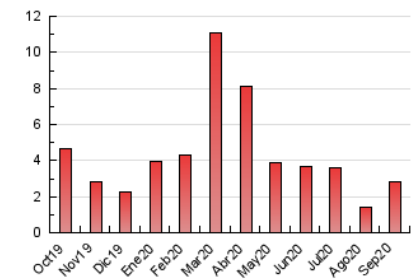

Pàgines (x 1000)