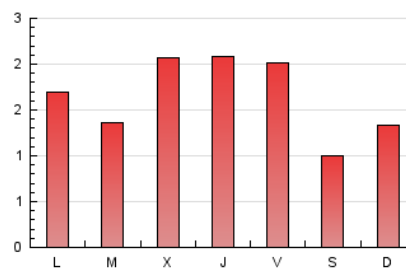

Pàgines (x 100)