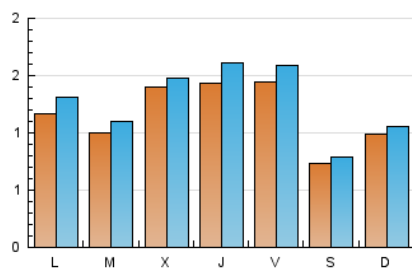

4. Gràfiques (Nacional)

4.1 Per dia de la setmana (promig)

N. únics / Visites (x 100)