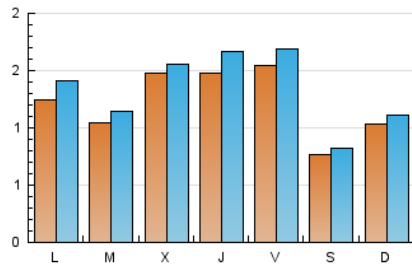

4. Gràfiques (Nacional i Internacional)

4.1 Per dia de la setmana (promig)

N. únics / Visites (x 100)