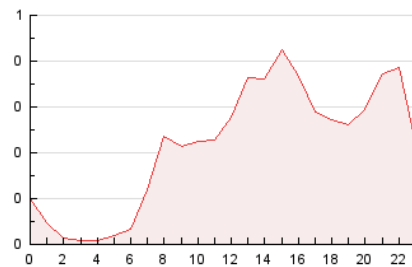

2. Seccions (Nacional i Internacional)

	PÀGINES	%
HOME	834	16.21 %
RESTA	4.311	83.79 %

3. Per dia del mes (Nacional i Internacional)

Dia	N. únics	Visites	Pàgines	Dia	N. únics	Visites	Pàgines	Dia	N. únics	Visites	Pàgines
1	106	116	155	11	112	116	134	21	83	85	108
2	136	150	174	12	181	209	258	22	39	42	49
3	158	171	214	13	229	249	330	23	47	49	57
4	116	126	184	14	105	115	144	24	58	63	70
5	132	147	174	15	71	72	90	25	246	260	382
6	153	168	210	16	104	115	144	26	141	146	186
7	39	44	53	17	64	73	86	27	98	109	129
8	45	47	54	18	116	120	157	28	79	85	107
9	141	162	196	19	139	166	245	29	256	278	358
10	139	153	193	20	134	148	176	30	198	229	328

4. Gràfiques (Nacional i Internacional)

4.1 Per dia de la setmana (promig)

N. únics / Visites (x 100)

Pàgines (x 100)

4.2 Per franja horària (promig)

Visites (x 1000)

Pàgines (x 1000)

4.3 Per mesos