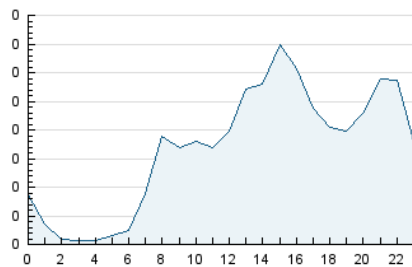

2. Seccions (Nacional i Internacional)

	PÀGINES	%
HOME	834	16.21 %
RESTA	4.311	83.79 %

3. Per dia del mes (Nacional i Internacional)

Dia	N. únics	Visites	Pàgines	Dia	N. únics	Visites	Pàgines	Dia	N. únics	Visites	Pàgines
1	106	116	155	11	112	116	134	21	83	85	108
2	136	150	174	12	181	209	258	22	39	42	49
3	158	171	214	13	229	249	330	23	47	49	57
4	116	126	184	14	105	115	144	24	58	63	70
5	132	147	174	15	71	72	90	25	246	260	382
6	153	168	210	16	104	115	144	26	141	146	186
7	39	44	53	17	64	73	86	27	98	109	129
8	45	47	54	18	116	120	157	28	79	85	107
9	141	162	196	19	139	166	245	29	256	278	358
10	139	153	193	20	134	148	176	30	198	229	328

4. Gràfiques (Nacional i Internacional)

4.1 Per dia de la setmana (promig)

N. únics / Visites (x 100)

Pàgines (x 100)

4.2 Per franja horària (promig)

Visites (x 1000)

Pàgines (x 1000)

4.3 Per mesos