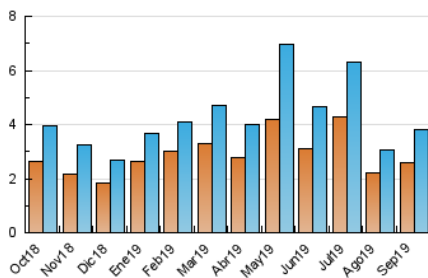

4.3 Per mesos

N. únics / Visites (x 1000)