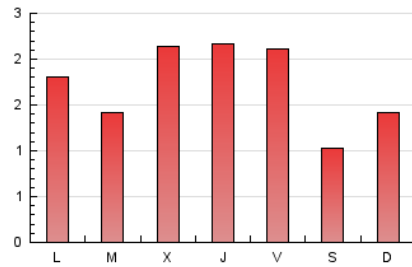

Pàgines (x 100)