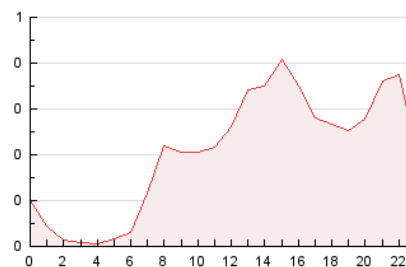

2. Seccions (Nacional)

	PÀGINES	%
HOME	815	16.56 %
RESTA	4.106	83.44 %

3. Per dia del mes (Nacional)

Dia	N. únics	Visites	Pàgines	Dia	N. únics	Visites	Pàgines	Dia	N. únics	Visites	Pàgines
1	100	107	133	11	108	112	130	21	81	83	106
2	124	138	162	12	176	204	253	22	39	42	49
3	152	165	208	13	218	238	318	23	46	48	56
4	111	121	179	14	100	110	139	24	55	60	67
5	128	143	170	15	70	71	89	25	229	243	364
6	146	161	203	16	97	108	137	26	133	138	174
7	35	40	49	17	59	68	81	27	90	100	120
8	43	45	52	18	112	116	153	28	76	82	104
9	127	148	182	19	133	160	239	29	245	267	345
10	134	148	188	20	122	136	164	30	189	215	307

4. Gràfiques (Nacional)

4.1 Per dia de la setmana (promig)

N. únics / Visites (x 100)

Pàgines (x 100)

4.2 Per franja horària (promig)

Visites (x 1000)

Pàgines (x 1000)

4.3 Per mesos