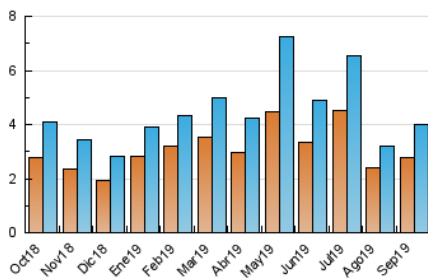

4.3 Per mesos

N. únics / Visites (x 1000)