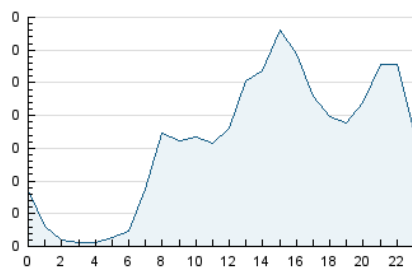

2. Seccions (Nacional)

	PÀGINES	%
HOME	815	16.56 %
RESTA	4.106	83.44 %

3. Per dia del mes (Nacional)

Dia	N. únics	Visites	Pàgines	Dia	N. únics	Visites	Pàgines	Dia	N. únics	Visites	Pàgines
1	100	107	133	11	108	112	130	21	81	83	106
2	124	138	162	12	176	204	253	22	39	42	49
3	152	165	208	13	218	238	318	23	46	48	56
4	111	121	179	14	100	110	139	24	55	60	67
5	128	143	170	15	70	71	89	25	229	243	364
6	146	161	203	16	97	108	137	26	133	138	174
7	35	40	49	17	59	68	81	27	90	100	120
8	43	45	52	18	112	116	153	28	76	82	104
9	127	148	182	19	133	160	239	29	245	267	345
10	134	148	188	20	122	136	164	30	189	215	307

4. Gràfiques (Nacional)

4.1 Per dia de la setmana (promig)

N. únics / Visites (x 100)

Pàgines (x 100)

4.2 Per franja horària (promig)

Visites (x 1000)

Pàgines (x 1000)

4.3 Per mesos