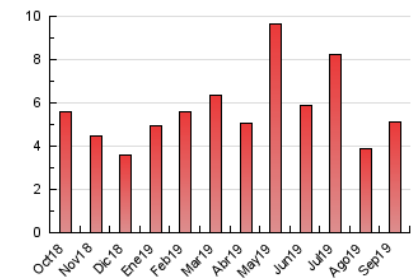

Pàgines (x 1000)