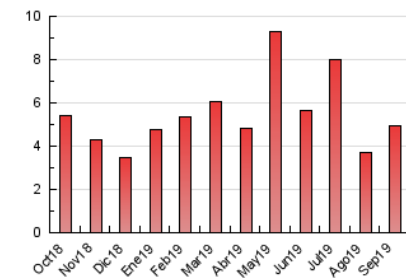

Pàgines (x 1000)