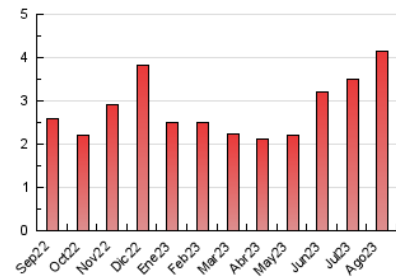

Pàgines (x 1000)