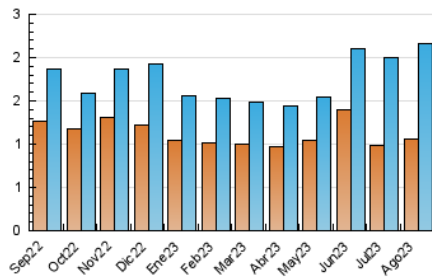

4.2 Per franja horària (promig)

Visites__ (x 1000)

Pàgines (x 1000)

4.3 Per mesos

N. únics / Visites (x 1000)