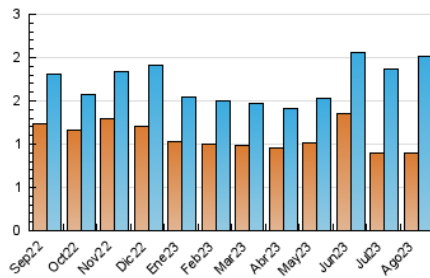

4.2 Per franja horària (promig)

Visites__ (x 1000)

Pàgines (x 1000)

4.3 Per mesos

N. únics / Visites (x 1000)