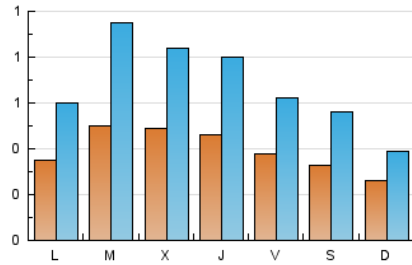

4. Gràfiques (Nacional i Internacional)

4.1 Per dia de la setmana (promig)

N. únics / Visites (x 100)