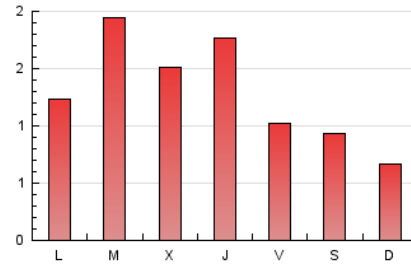

Pàgines (x 100)