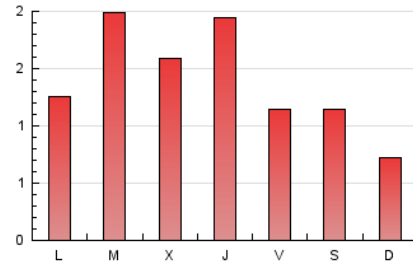

Pàgines (x 100)