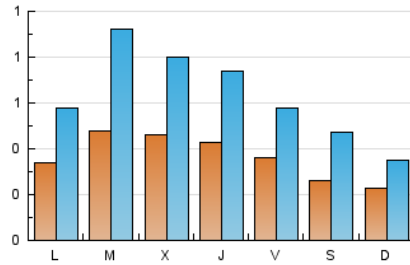

4. Gràfiques (Nacional)

4.1 Per dia de la setmana (promig)

N. únics / Visites (x 100)