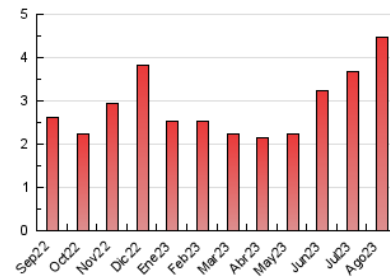

Pàgines (x 1000)