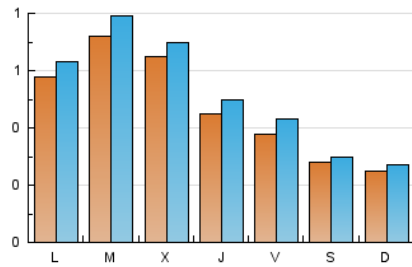

4. Gràfiques (Nacional i Internacional)

4.1 Per dia de la setmana (promig)

N. únics / Visites (x 100)