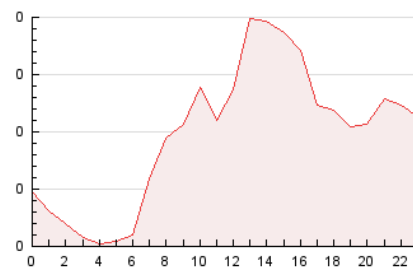

2. Seccions (Nacional)

	PÀGINES	%
HOME	430	18.34 %
RESTA	1.914	81.66 %

3. Per dia del mes (Nacional)

Dia	N. únics	Visites	Pàgines	Dia	N. únics	Visites	Pàgines	Dia	N. únics	Visites	Pàgines
1	138	150	202	11	67	75	104	21	26	28	32
2	109	116	149	12	45	52	75	22	27	29	36
3	63	70	101	13	31	33	48	23	29	33	35
4	66	73	100	14	20	21	34	24	22	23	33
5	65	76	123	15	30	33	77	25	29	32	52
6	38	41	60	16	30	33	46	26	21	21	30
7	36	43	50	17	23	23	32	27	19	19	19
8	66	73	90	18	10	13	19	28	13	13	26
9	155	175	281	19	19	20	34	29	23	26	35
10	54	61	97	20	20	21	23	30	26	28	38
								31	157	168	263

4. Gràfiques (Nacional)

4.1 Per dia de la setmana (promig)

N. únics / Visites (x 100)

Pàgines (x 100)

4.2 Per franja horària (promig)

Visites__ (x 1000)

Pàgines (x 1000)

4.3 Per mesos