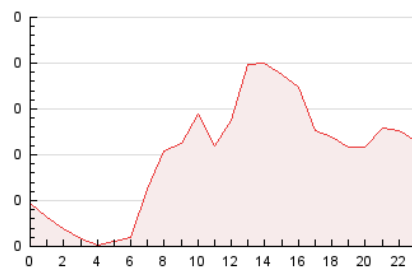

2. Seccions (Nacional i Internacional)

	PÀGINES	%
HOME	462	19.35 %
RESTA	1.926	80.65 %

3. Per dia del mes (Nacional i Internacional)

Dia	N. únics	Visites	Pàgines	Dia	N. únics	Visites	Pàgines	Dia	N. únics	Visites	Pàgines
1	138	150	201	11	68	76	105	21	27	29	33
2	115	122	159	12	44	51	73	22	29	31	38
3	64	71	102	13	33	35	50	23	31	35	37
4	67	74	101	14	21	22	37	24	22	23	33
5	65	76	123	15	31	34	78	25	31	34	54
6	38	41	59	16	32	35	48	26	23	23	35
7	38	45	52	17	24	24	33	27	22	22	22
8	66	73	90	18	12	15	21	28	13	13	26
9	155	175	281	19	21	22	36	29	24	27	36
10	55	62	97	20	20	21	23	30	28	30	40
								31	159	170	265

4. Gràfiques (Nacional i Internacional)

4.1 Per dia de la setmana (promig)

N. únics / Visites (x 100)

Pàgines (x 100)

4.2 Per franja horària (promig)

Visites__ (x 1000)

Pàgines (x 1000)

4.3 Per mesos