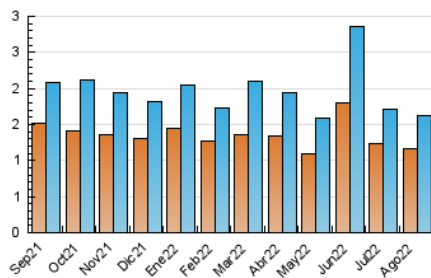

4.3 Per mesos

N. únics / Visites (x 1000)