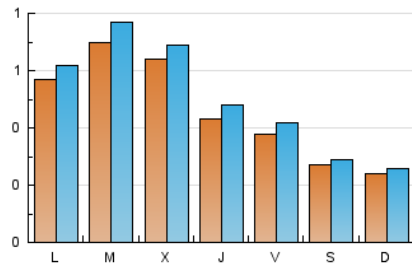

4. Gràfiques (Nacional)

4.1 Per dia de la setmana (promig)

N. únics / Visites (x 100)