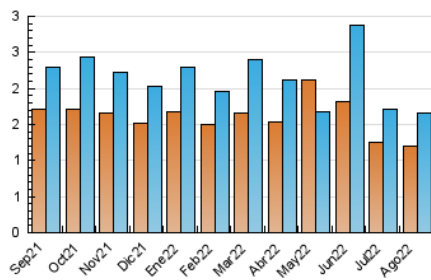

4.3 Per mesos

N. únics / Visites (x 1000)