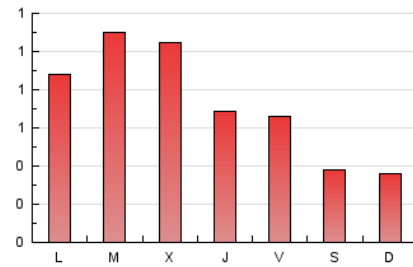

Pàgines (x 100)