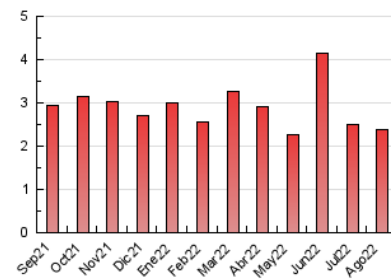

Pàgines (x 1000)