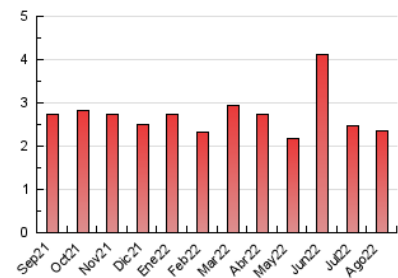

Pàgines (x 1000)