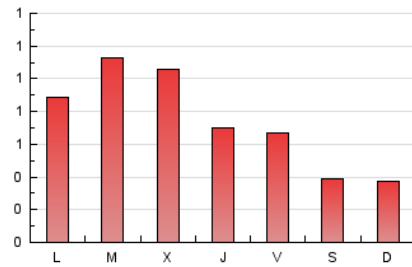

Pàgines (x 100)